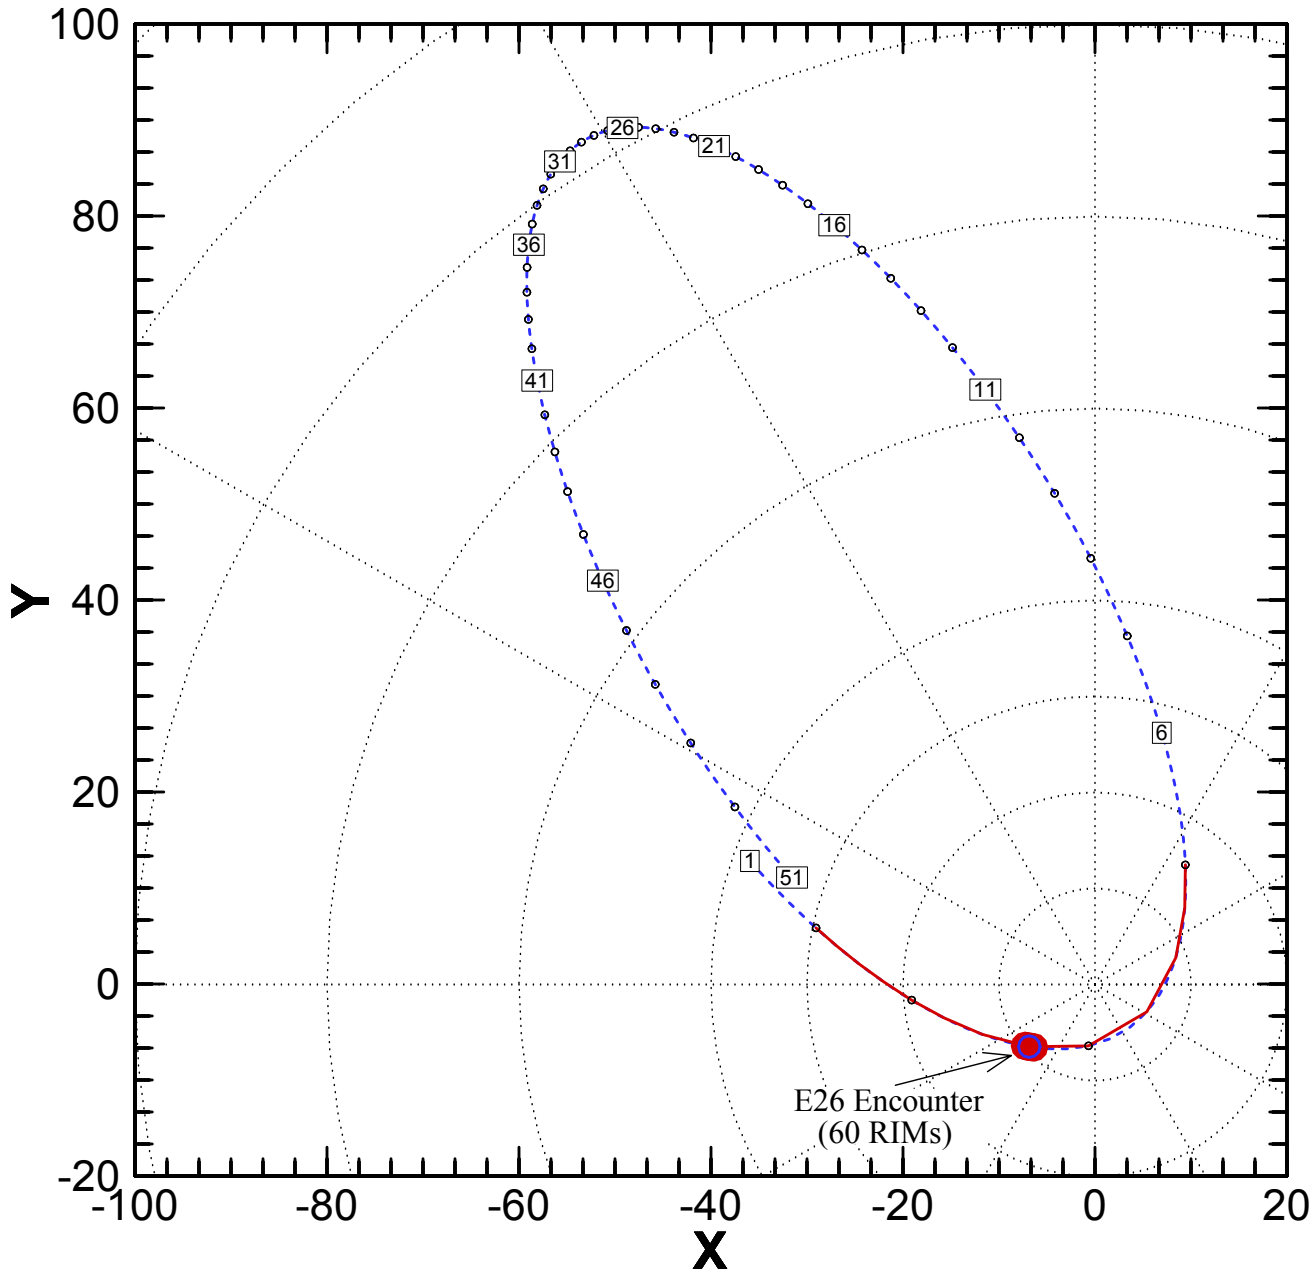

E26 Trajectory Overview

E26 Start: 00-001/23:30 (01/01/00)
 E26 End: 00-051/04:00 (02/20/00)

Periapsis
 Time: 004 03:33:00
 Range (Rj): 5.78

Apojove
 Time: 028 19:50:00
 Range (Rj): 102.73

Encounter C/A
 Time: 003 08:00:02
 Latitude: -46.42
 Longitude: 83.4
 Altitude (km): 373.6
 SIII W. Lon: 2.4

RTS Intervals
 Start: 001 23:52:00 Stop: 005 01:58:00

Notes:
¹ All MROs begun at 4800.
² AVER step = 3F (64 min. averages)