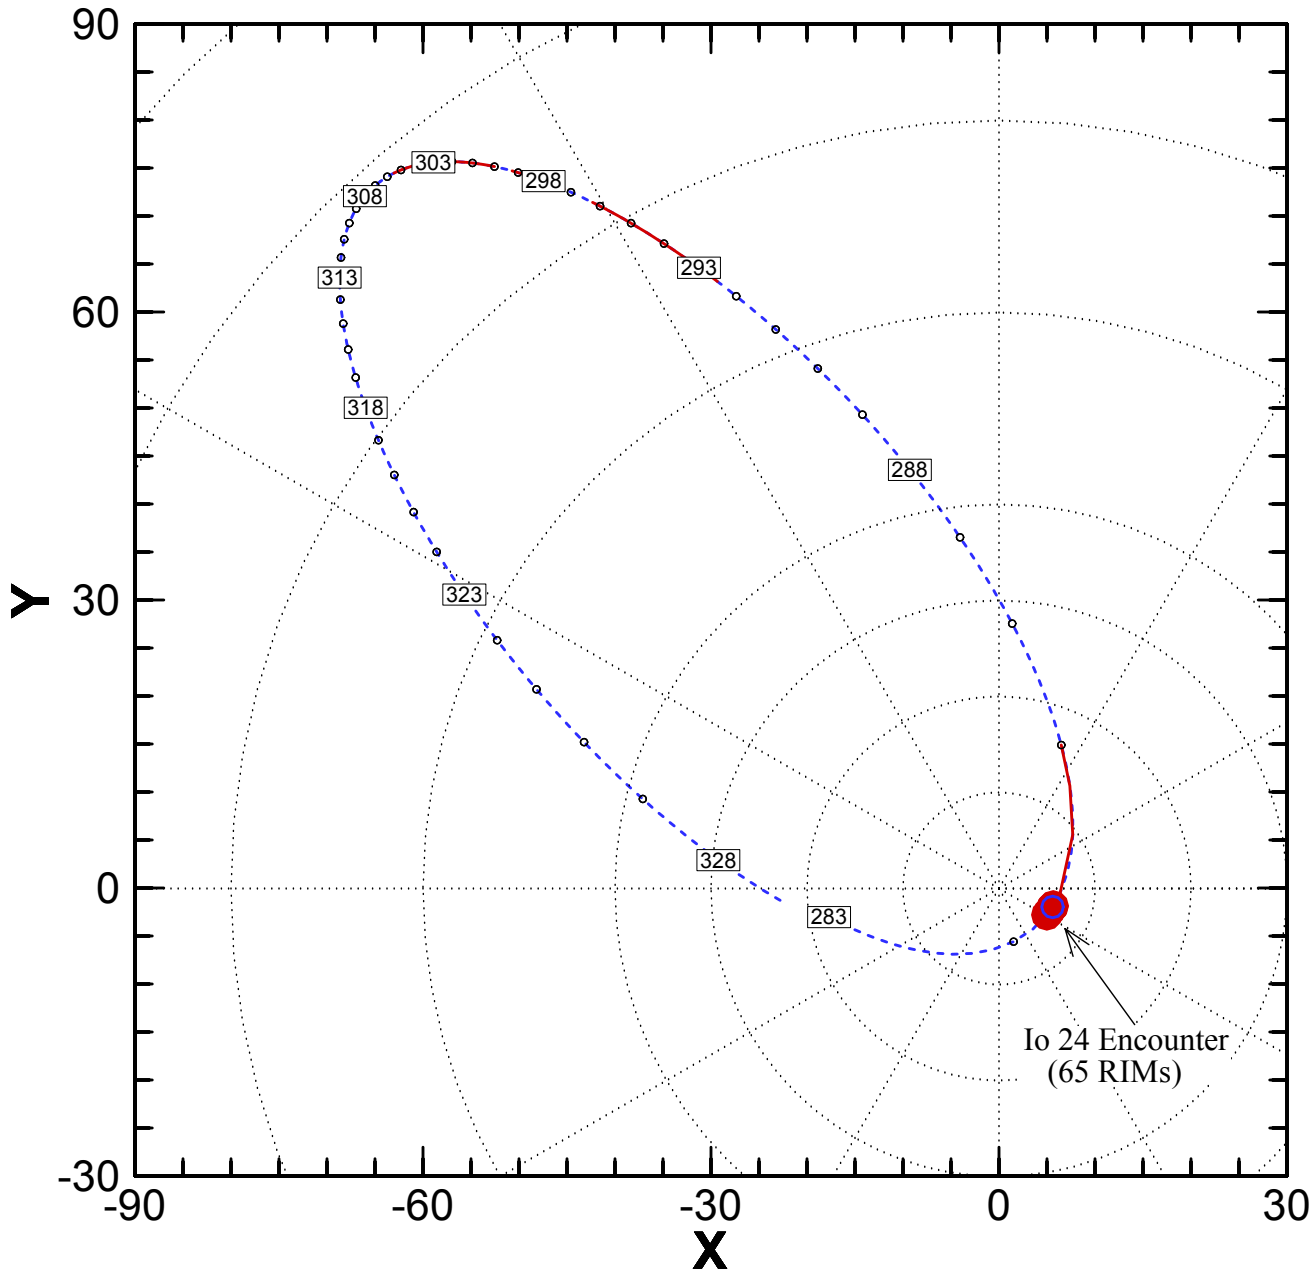

I24 Trajectory Overview

I24 Start: 99-283/04:00 (10/10/99)
I24 End: 99-329/04:00 (11/25/99)

Periapsis
Time: 284 03:31:00
Range (Rj): 5.68

Apojove
Time: 305 22:59:00
Range (Rj): 97.71

Encounter C/A
Time: 284 04:33:03
Latitude: 4.5
Longitude: 135.9
Altitude (km): 615.5
SIII W. Lon: 224.1

RTS Intervals
Start: 283 06:00:00 Stop: 285 04:00:00
Start: 292 12:00:00 Stop: 305 16:00:00