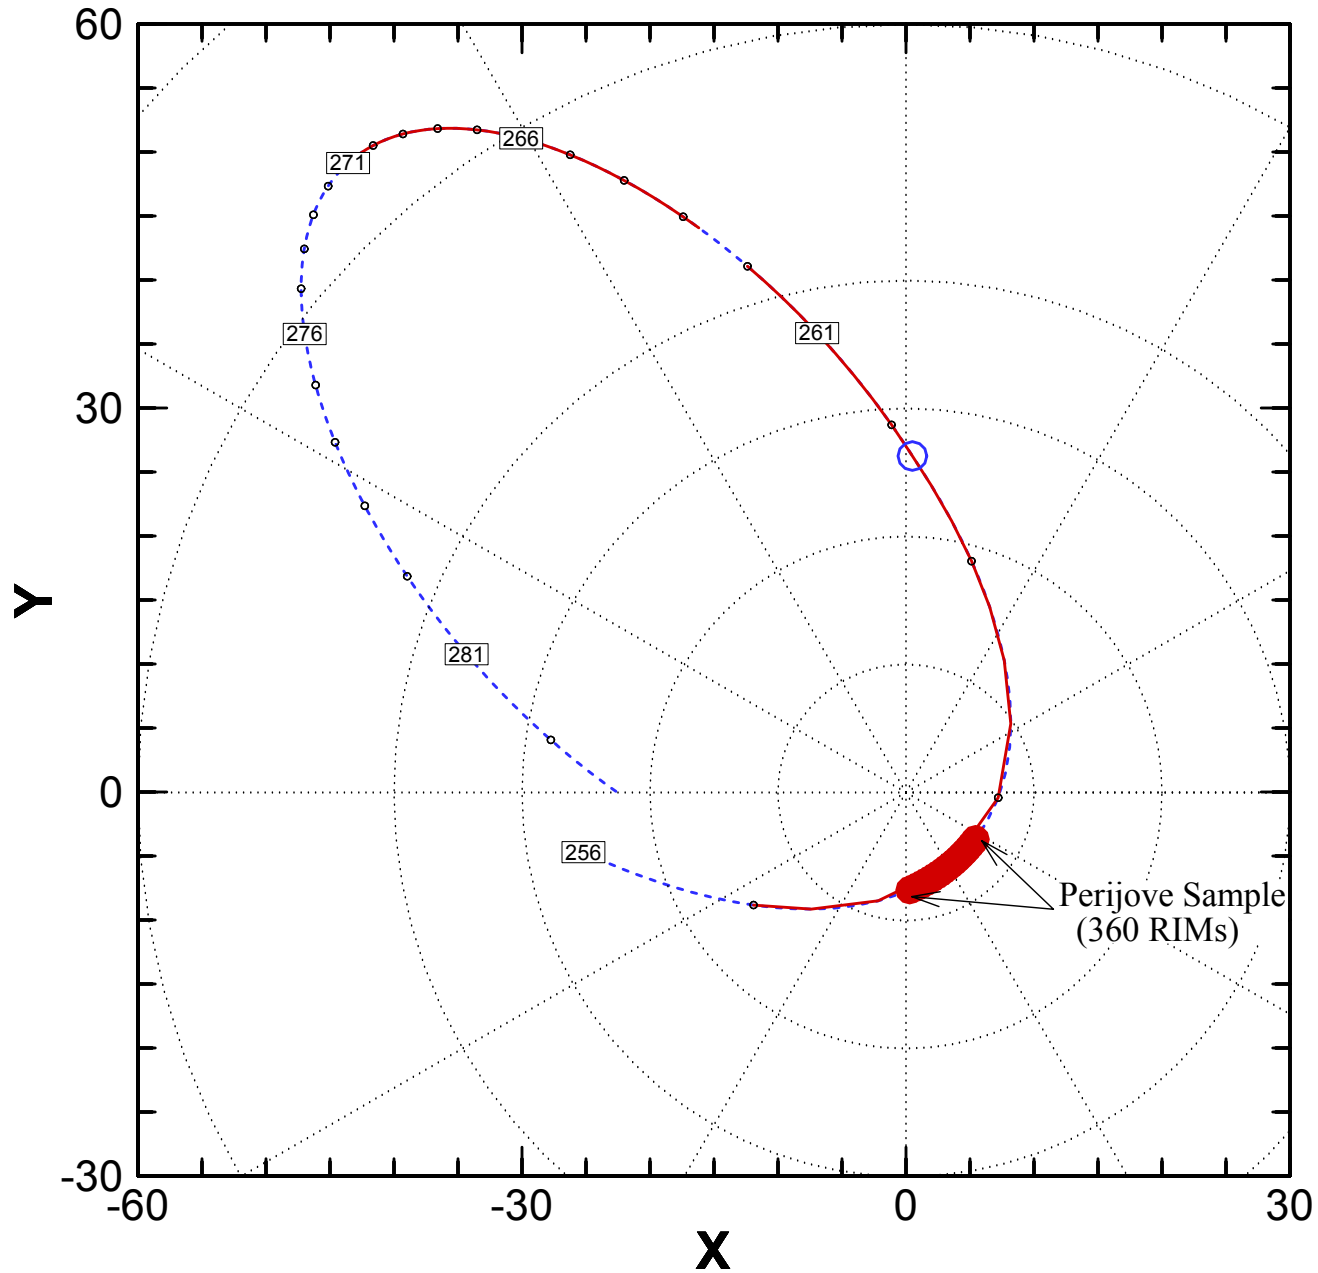

# C23 Trajectory Overview

C23 Start: 99-256/20:00 (09/13/99)

C23 End: 99-283/04:00 (10/11/99)

## Periapsis

Time: 257 19:57:00

Range (Rj): 6.55

## Encounter C/A

Time: 259 17:27:02

Latitude: 0.10

Longitude: 249.7

Altitude (km): 1046.4

SIII W. Lon: 278.8

## RTS Intervals

Start: 256 20:03:00 Stop: 270 16:29:00