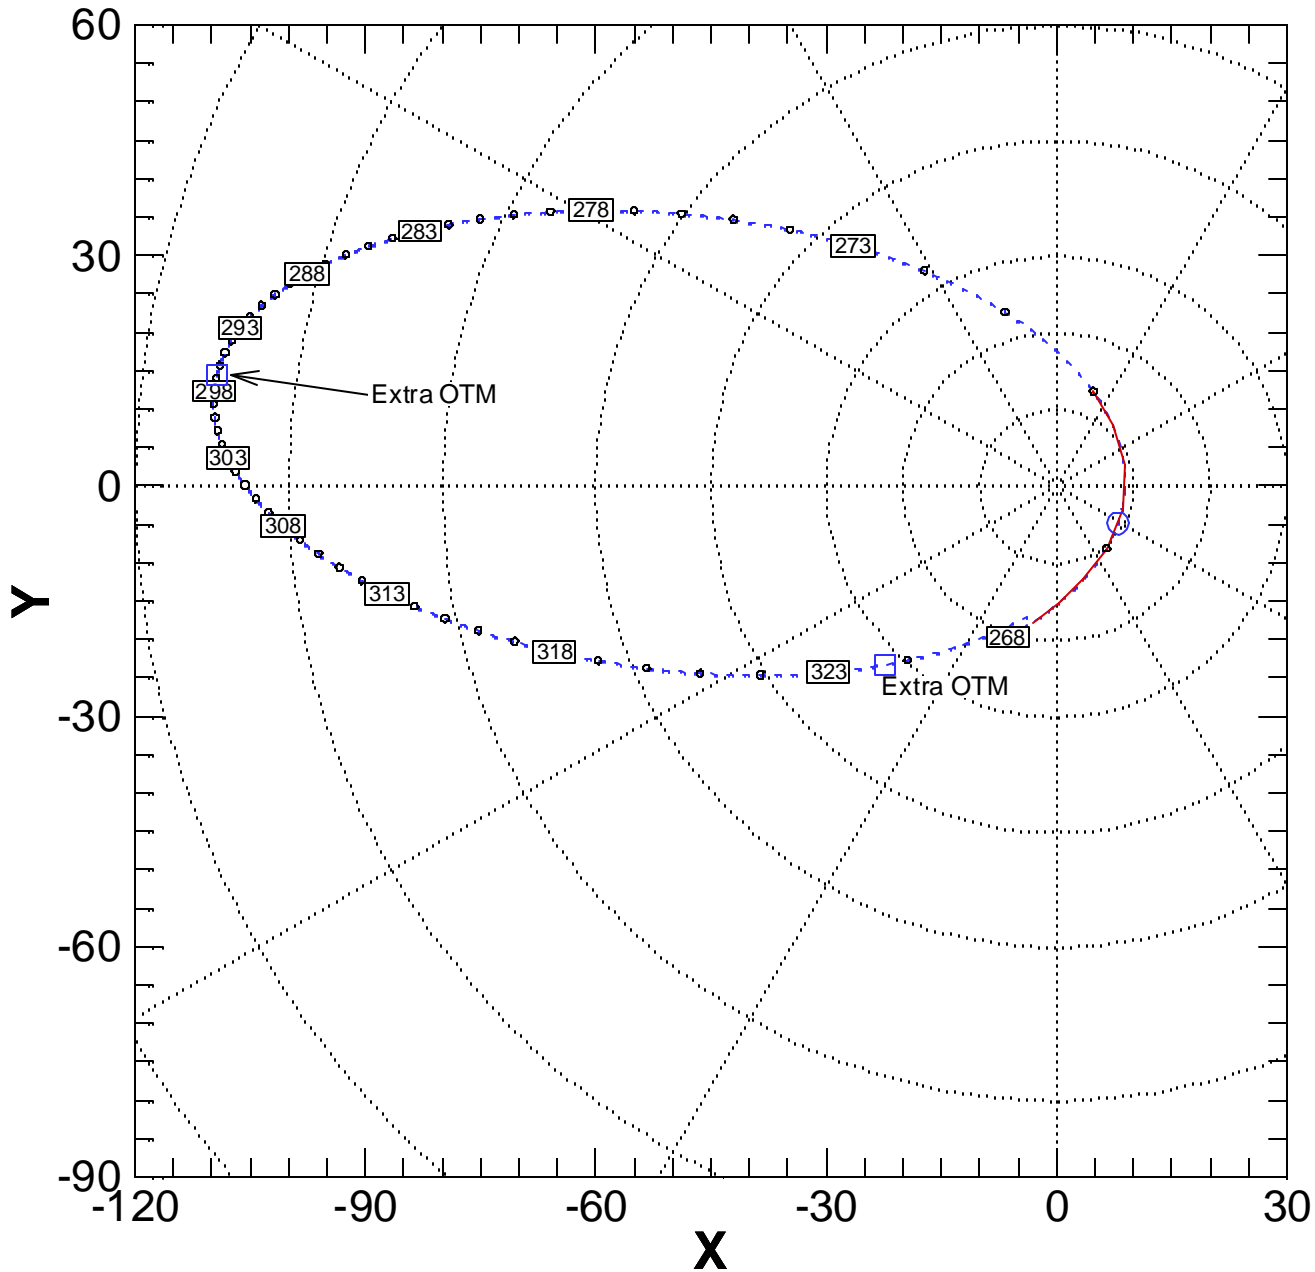

E17 Trajectory Overview

E17 Start: 98-268/04:00 (09/25/98)
 E17 End: 98-325/12:00 (11/21/98)

Periapsis
 Time: 269 08:26:26
 Range (Rj): 8.91

Apojove
 Time: 297 20:03:00
 Range (Rj): 110.38

Encounter C/A
 Time: 269 03:54:20
 Latitude: -42.43
 Longitude: 220.3
 Altitude (km): 3587.4
 SIII W. Lon: 139.9

RTS Intervals
 Start: 268 04:02:00 Stop: 270 01:59:00