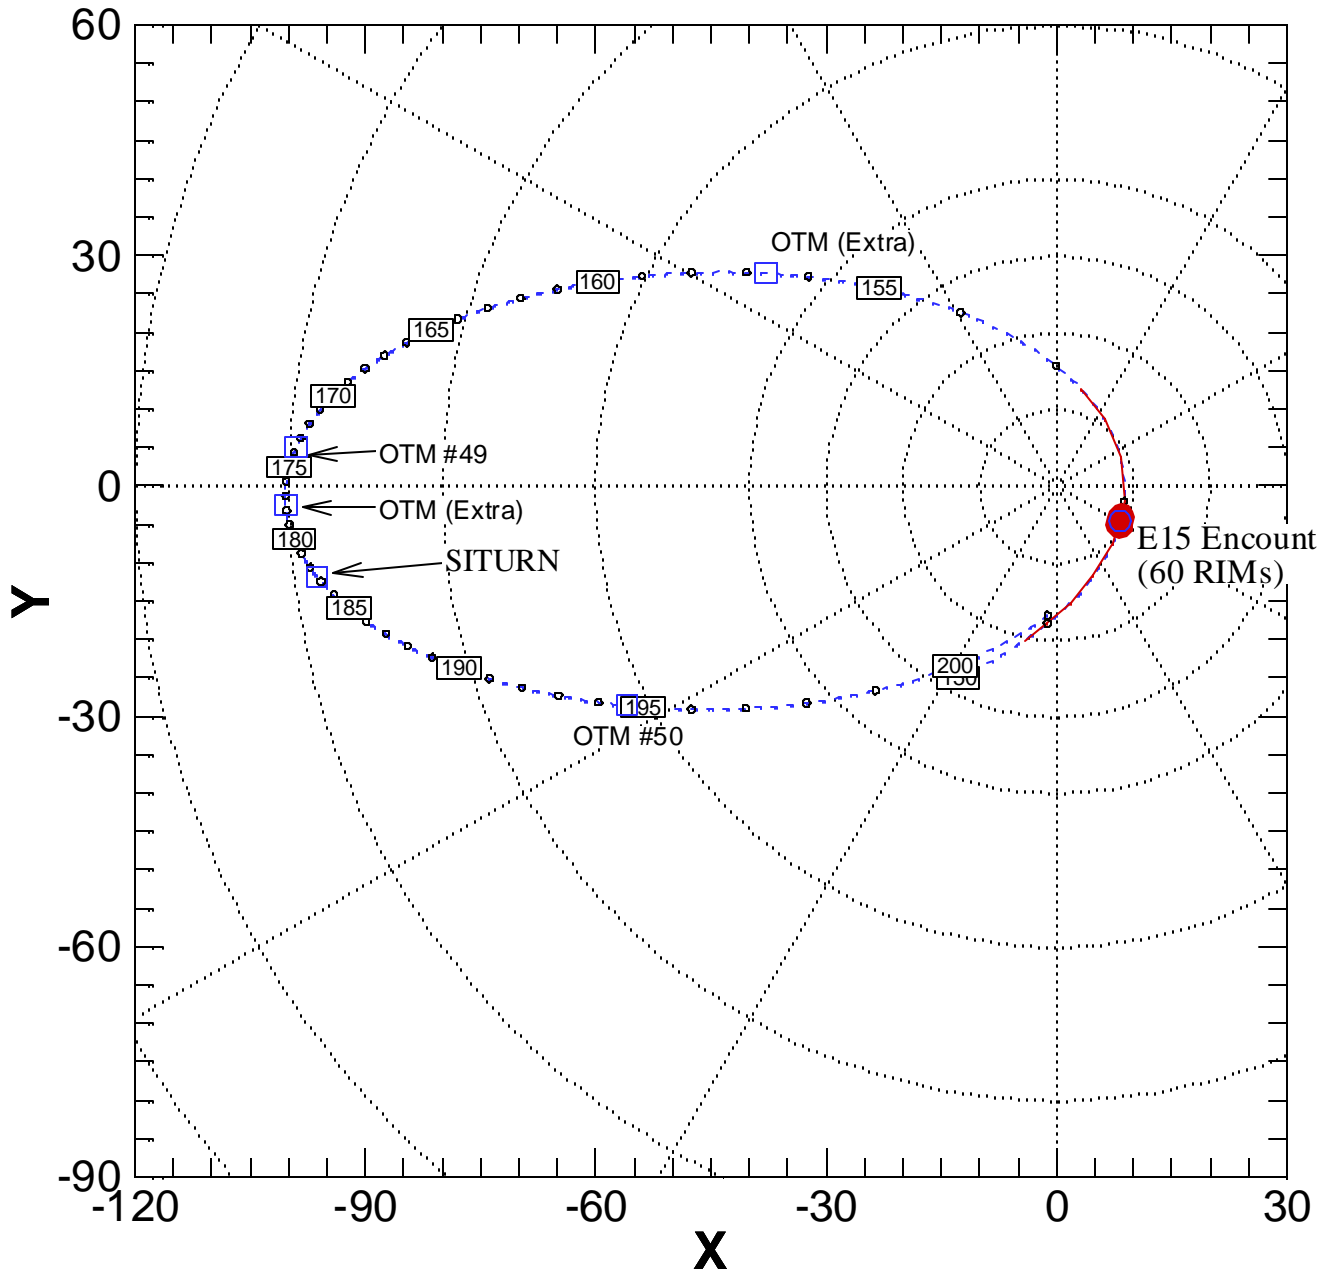

E15 Trajectory Overview

E15 Start: 98-150/21:00 (05/30/98)
 E15 End: 98-201/05:00 (07/20/98)

Periapsis
 Time: 152 02:34:00
 Range (Rj): 8.85

Apojove
 Time: 177 01:32:00
 Range (Rj): 100.4

Encounter C/A
 Time: 151 21:12:56
 Latitude: 15.01
 Longitude: 225.4
 Altitude (km): 2519.5
 SIII W. Lon: 292.9

RTS Intervals
 Start: 150 21:02:00 Stop: 152 21:54:00