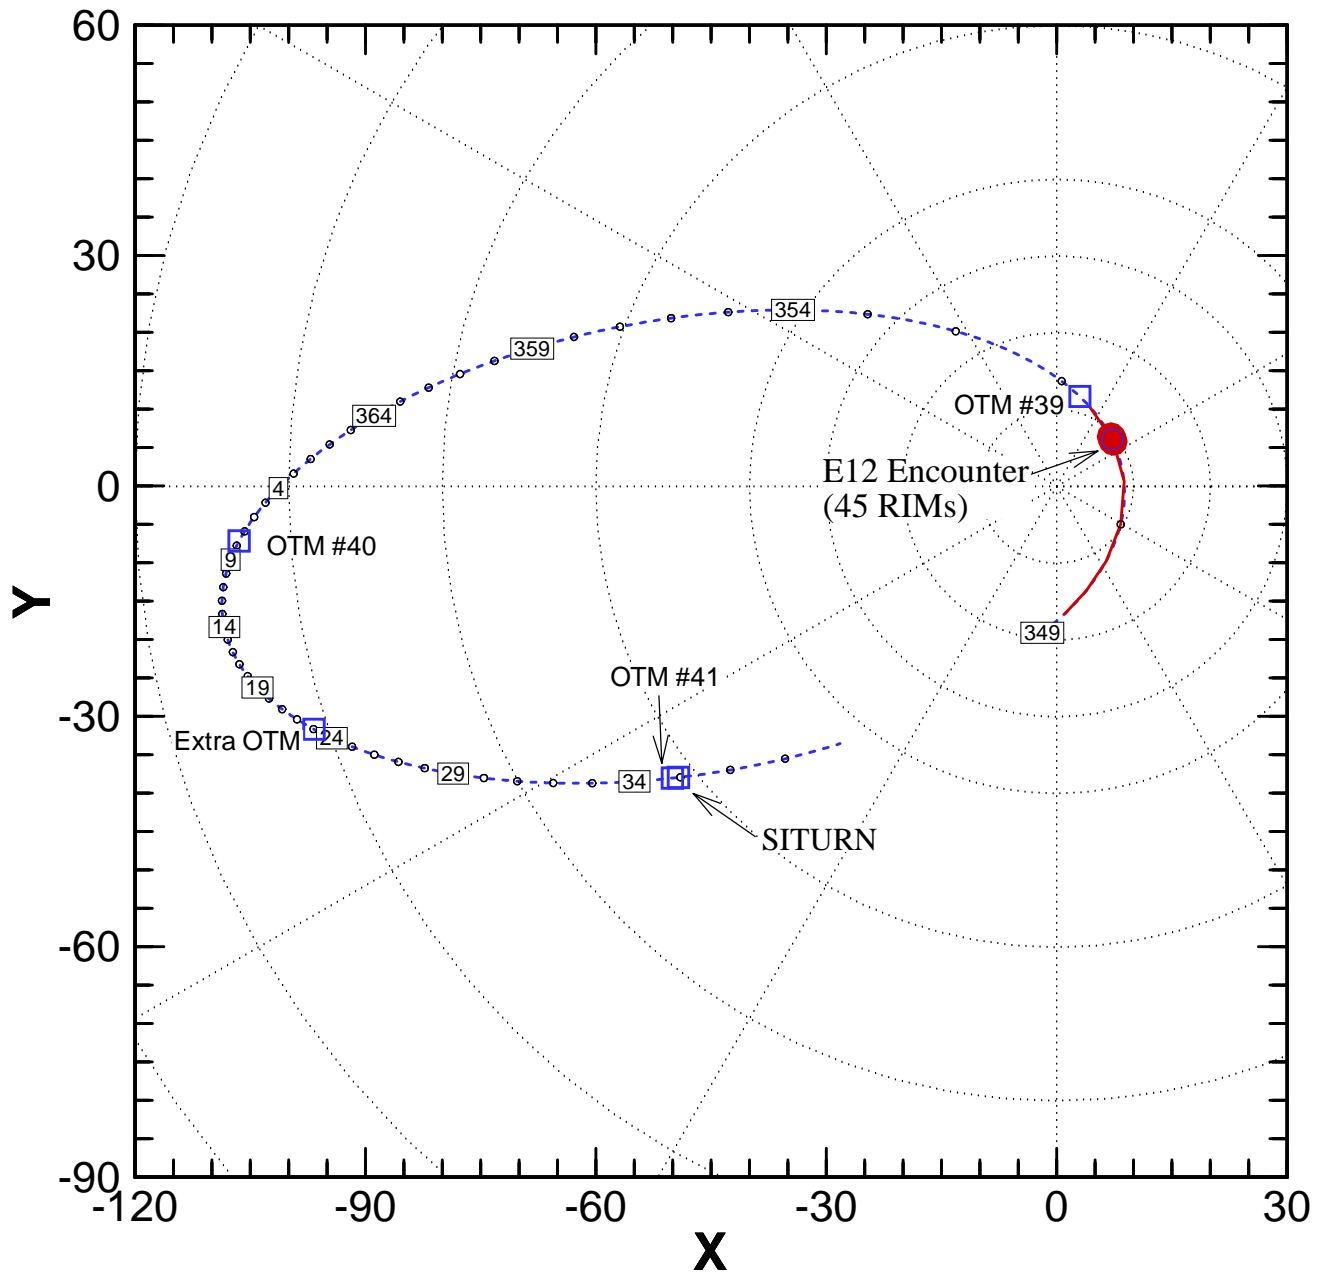

E12 Trajectory Overview

E12 Start: 97-349/08:00 (12/15/97)

E12 End: 98-038/13:00 (02/07/98)

Periapsis
 Time: 350 06:34:53
 Range (Rj): 8.80

Apojove
 Time: 354 17:44:00
 Range (Rj): 46.60

Encounter C/A
 Time: 352 12:03:20
 Latitude: -.865
 Longitude: 134.3
 Altitude (km): 196.0
 SIII W. Lon: 117.7

RTS Intervals
 Start: 349 08:03:00 Stop: 350 20:31:00