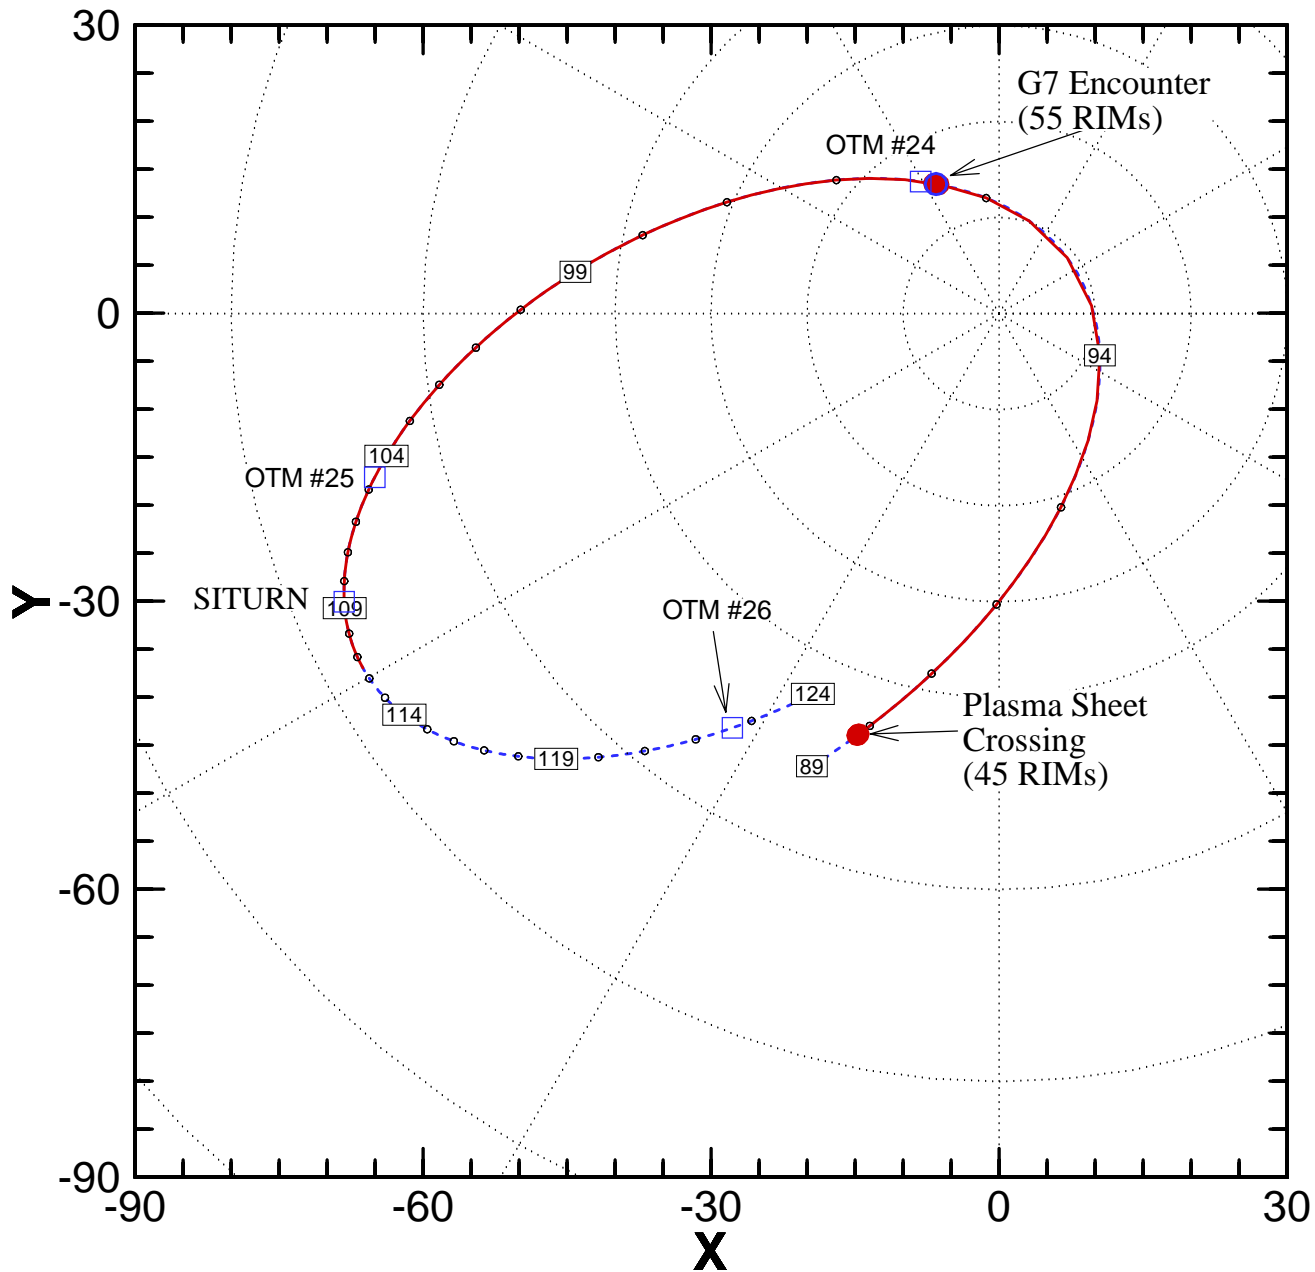

G7 Trajectory Overview

G7 Start: 97-089/16:00 (03/30/97)
 G7 End: 97-124/16:00 (05/04/97)

Periapsis
 Time: 094 11:03:38
 Range (Rj): 9.12

Apojove
 Time: 111 11:35:00
 Range (Rj): 9.12

Encounter C/A
 Time: 097 07:09:58
 Latitude: 55.79
 Longitude: 270.4
 Altitude (km): 3104.9
 SIII W. Lon: 19.8

RTS Intervals
 Start: 089 16:02:00 Stop: 111 16:00:00
 Start: 122 18:01:00 Stop: 124 08:00:00