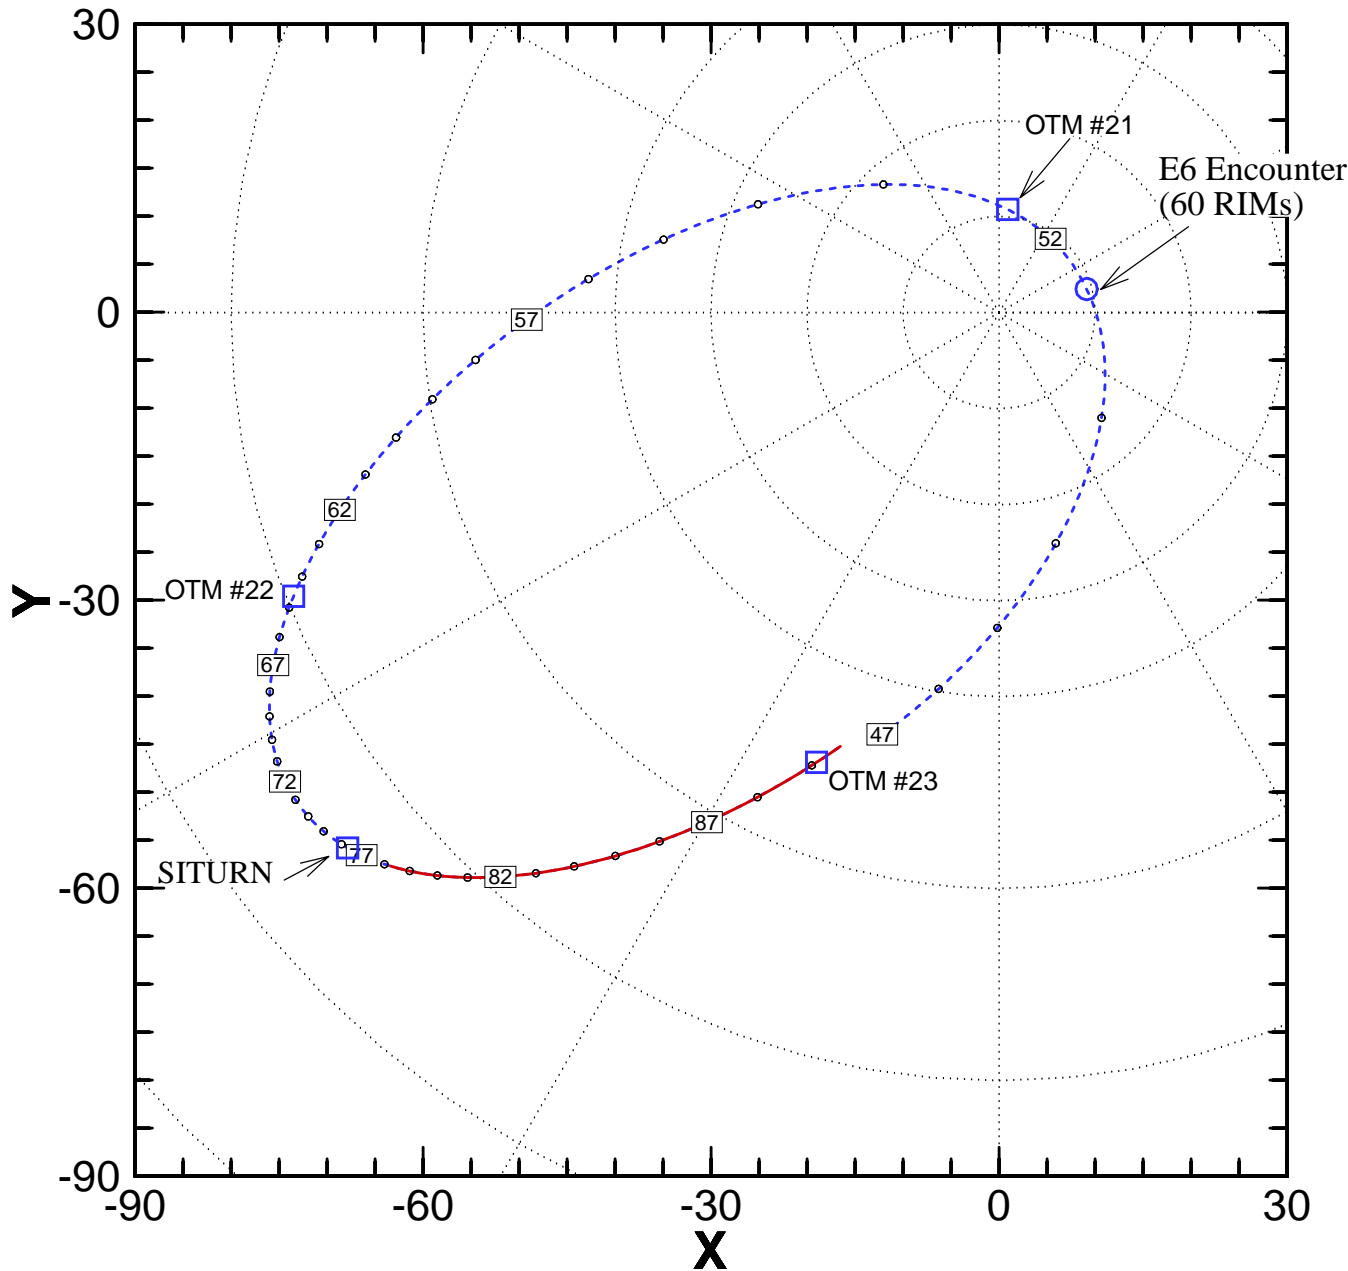

E6 Trajectory Overview

E6 Start: 97-047/23:05 (02/16/97)
 E6 End: 97-089/16:00 (03/30/97)

Periapsis
 Time: 051 20:54:00
 Range (Rj): 9.12

Apojove
 Time: 073 03:55:00
 Range (Rj): 89.18

Encounter C/A
 Time: 051 17:06:10
 Latitude: -17.02
 Longitude: 34.7
 Altitude (km): 582.3
 SIII W. Lon: 341.7

RTS Intervals
 Start: 048 06:00:00 Stop: 057 03:00:00