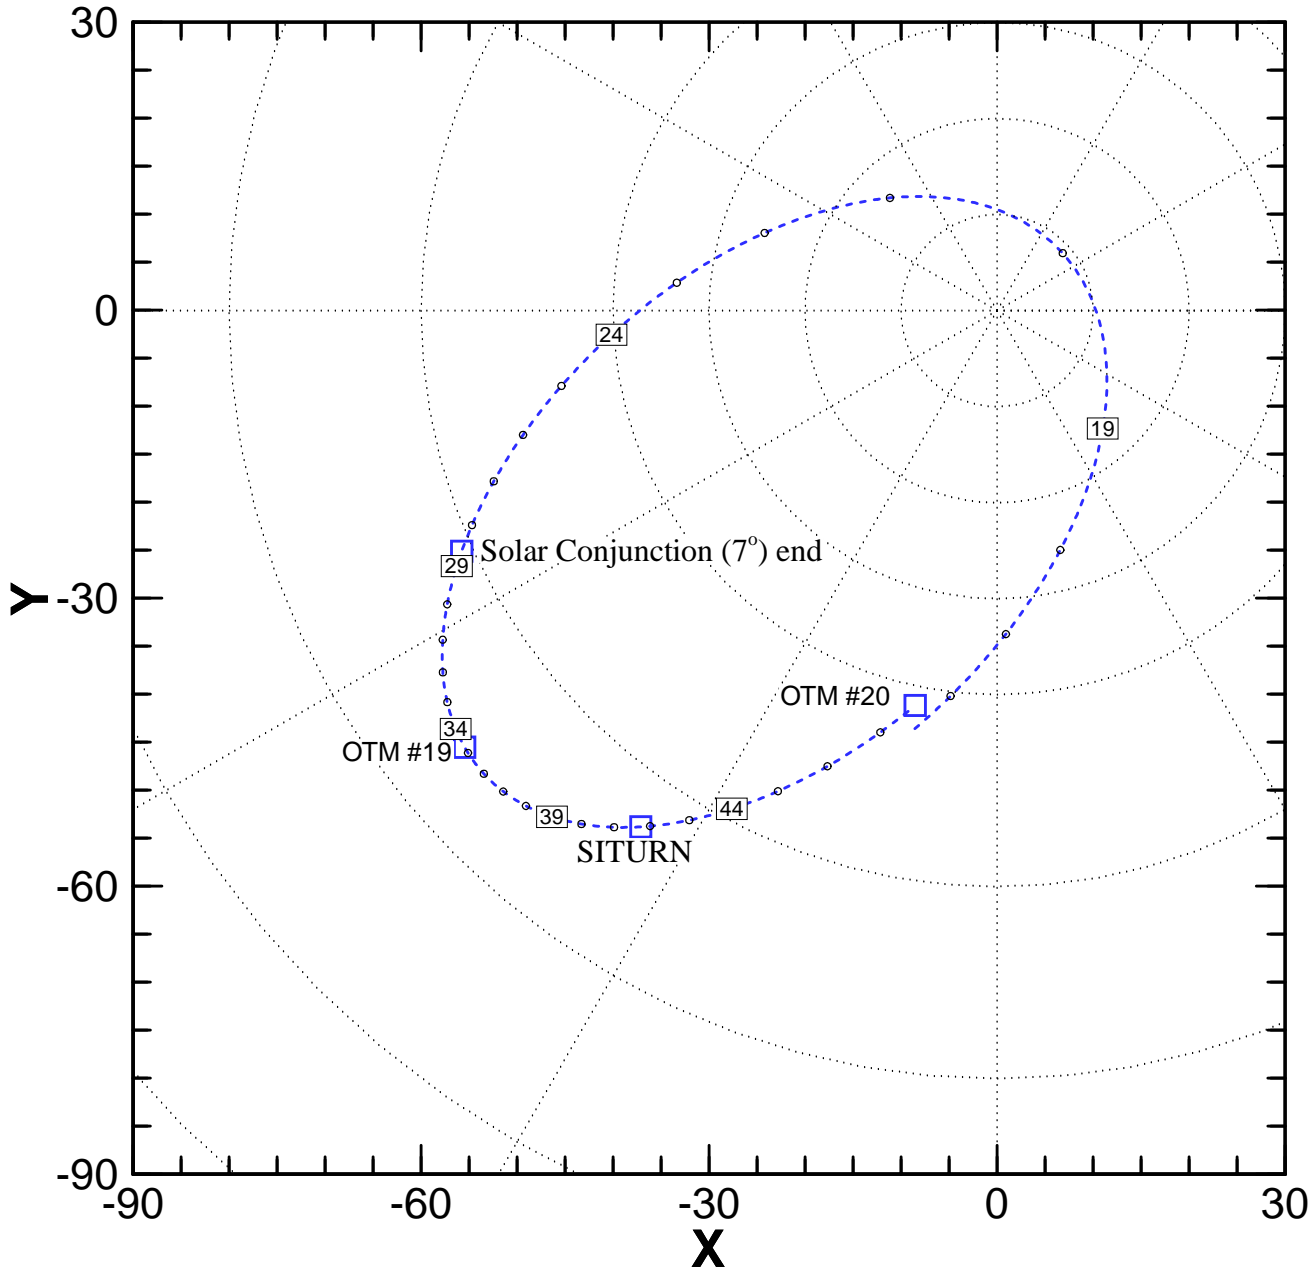

J5 Trajectory Overview

J5 Start: 97-015/00:00 (01/15/97)
 J5 End: 97-047/23:05 (02/16/97)

E4 orbit facts

Periapsis

Time: 354 03:22:00
 Range (Rj): 9.16

Apojove

Time: 004 01:42:00
 Range (Rj): 72.07

Encounter C/A

Time: 354 06:52:58
 Latitude: -1.65
 Longitude: 322.4
 Altitude (km): 688.1
 SIII W. Lon: 156.8

RTS Intervals

Start: 350 00:03:00 Stop: 356 18:59:00
 Start: 012 02:51:00 Stop: 025 18:59:00