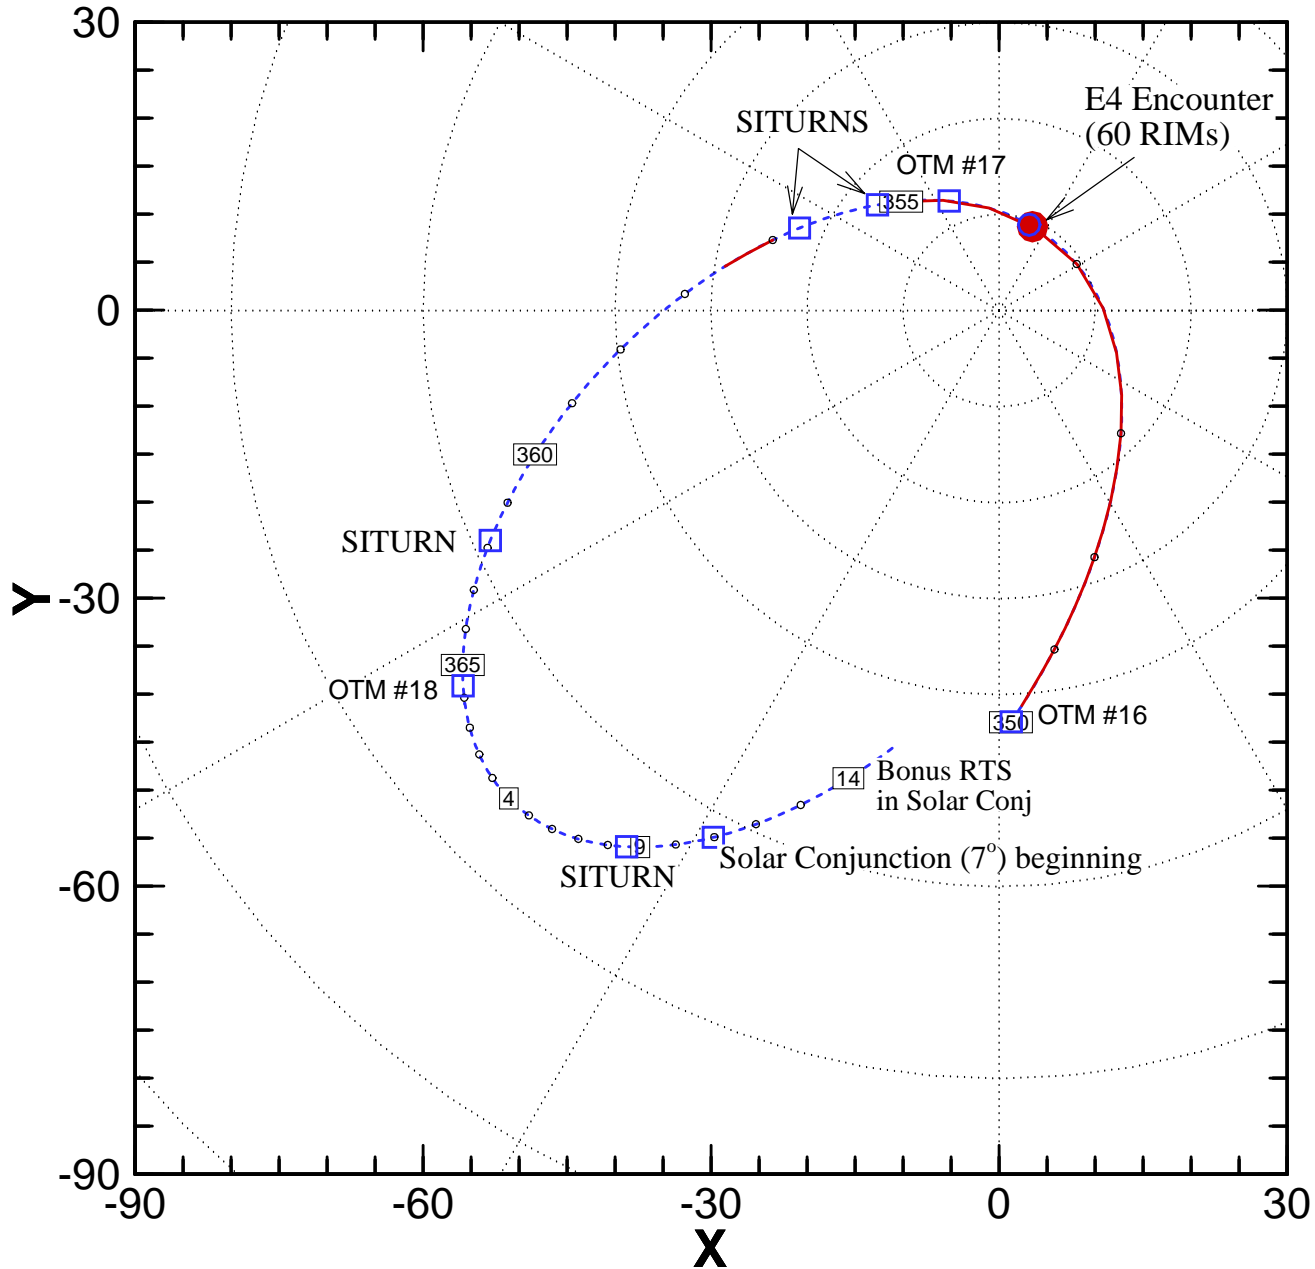

# E4 Trajectory Overview

E4 Start: 96-350/00:00 (12/15/96)  
 E4 End: 97-015/00:00 (01/15/97)

Periapsis  
 Time: 354 03:22:00  
 Range (Rj): 9.16

Apojove  
 Time: 004 01:42:00  
 Range (Rj): 72.07

Encounter C/A  
 Time: 354 06:52:58  
 Latitude: -1.65  
 Longitude: 322.4  
 Altitude (km): 688.1  
 SIII W. Lon: 156.8

RTS Intervals  
 Start: 350 00:03:00 Stop: 356 18:59:00  
 Start: 012 02:51:00 Stop: 025 18:59:00