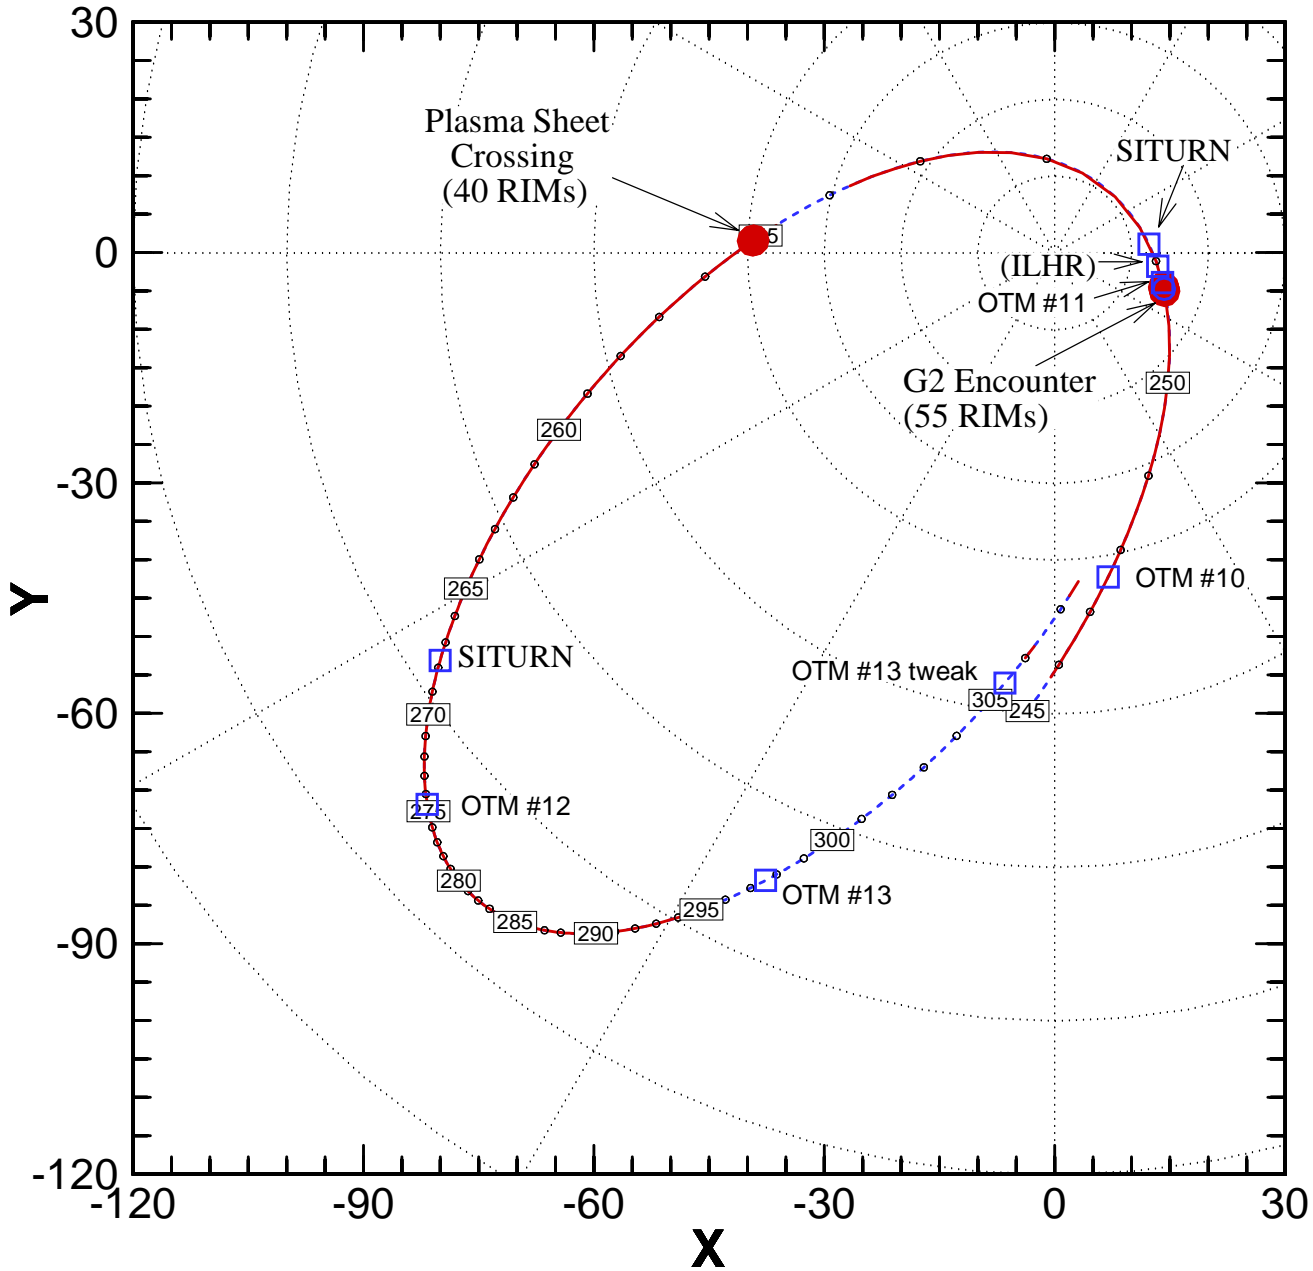

G2 Trajectory Overview

G2 Start: 96-245/16:00 (09/01/96)

G2 End: 96-307/16:00 (11/02/96)

Periapsis
Time: 250 13:37:54
Range (Rj): 10.65

Apojove
Time: 281 13:52:00
Range (Rj): 112.95

Encounter C/A
Time: 249 18:59:34
Latitude: 79.30
Longitude: 236.4
Altitude (km): 264.4
SIII W. Lon: 157.0

RTS Intervals
Start: 245 16:03:00 Stop: 253 20:14:00
Start: 254 13:48:00 Stop: 296 10:01:00
Start: 305 22:00:00 Stop: 306 11:44:00
Start: 307 01:46:00 Stop: 307 11:44:00