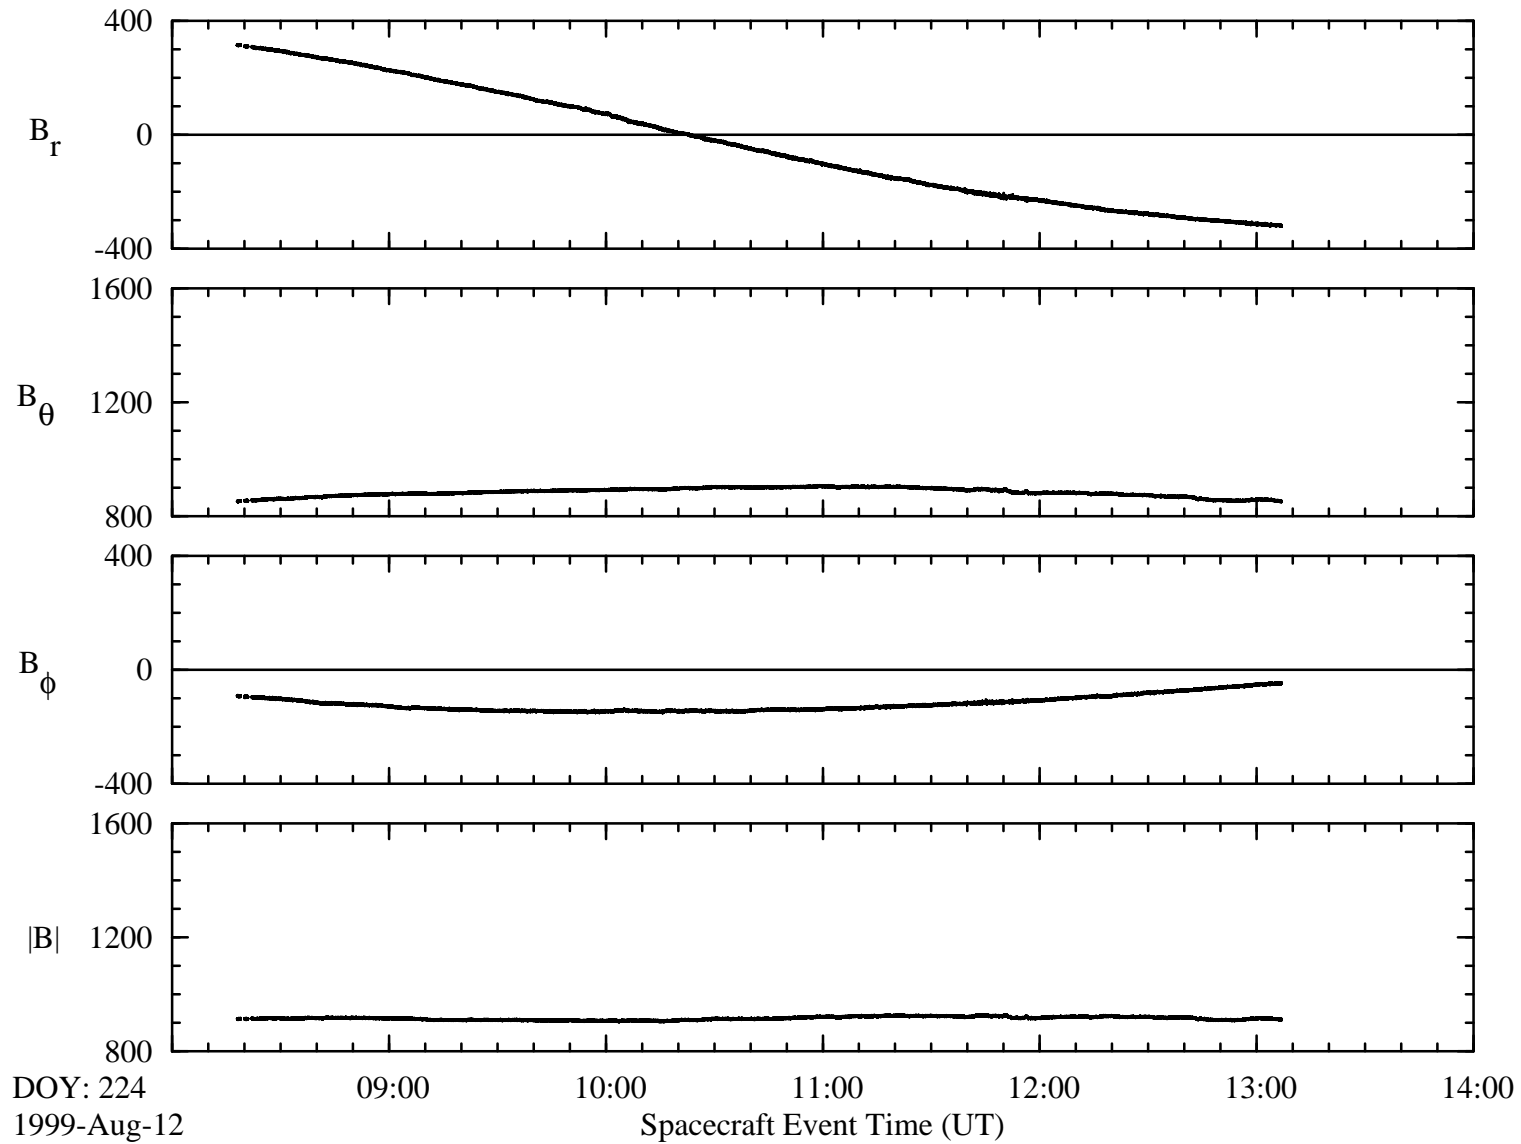

Callisto 22 Perijove Recording (s3rh, 9.55 lh)

R	7.57	7.45	7.35	7.32	7.35	7.46	7.48
LAT	-0.01	0.01	0.04	0.07	0.10	0.13	0.13
LON	224.66	244.51	272.62	300.57	328.53	356.65	359.92