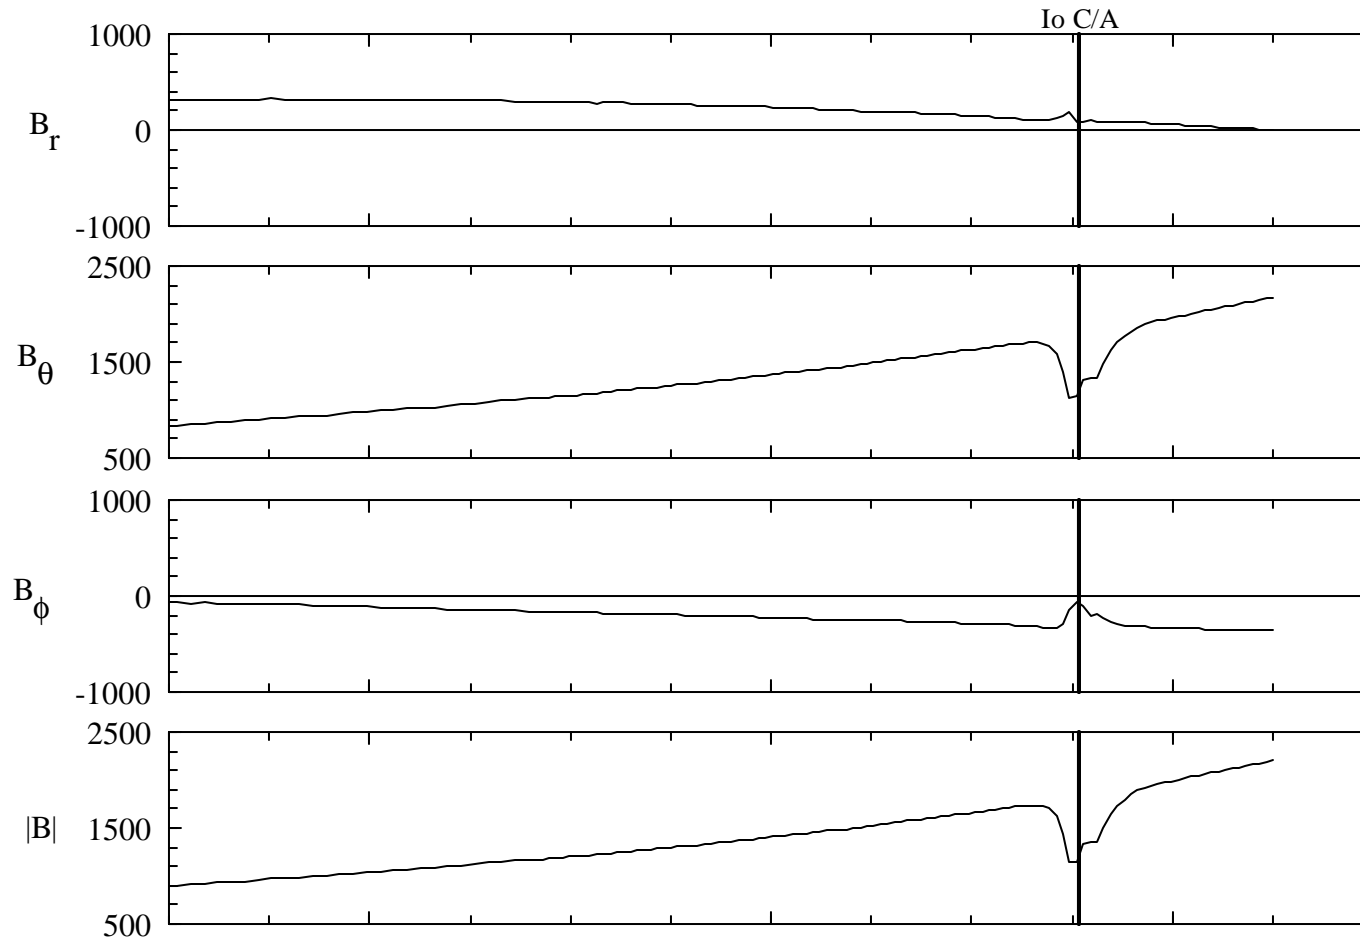

Orbit 0 Io Torus LPW Data (System III)

Day 341
1995-Dec-7

16:00 17:00 18:00

R	7.22	6.45	5.72
LAT	-1.44	-0.74	0.15
W.LON	136.31	107.27	80.66
Local Hour	10.85	11.36	11.99