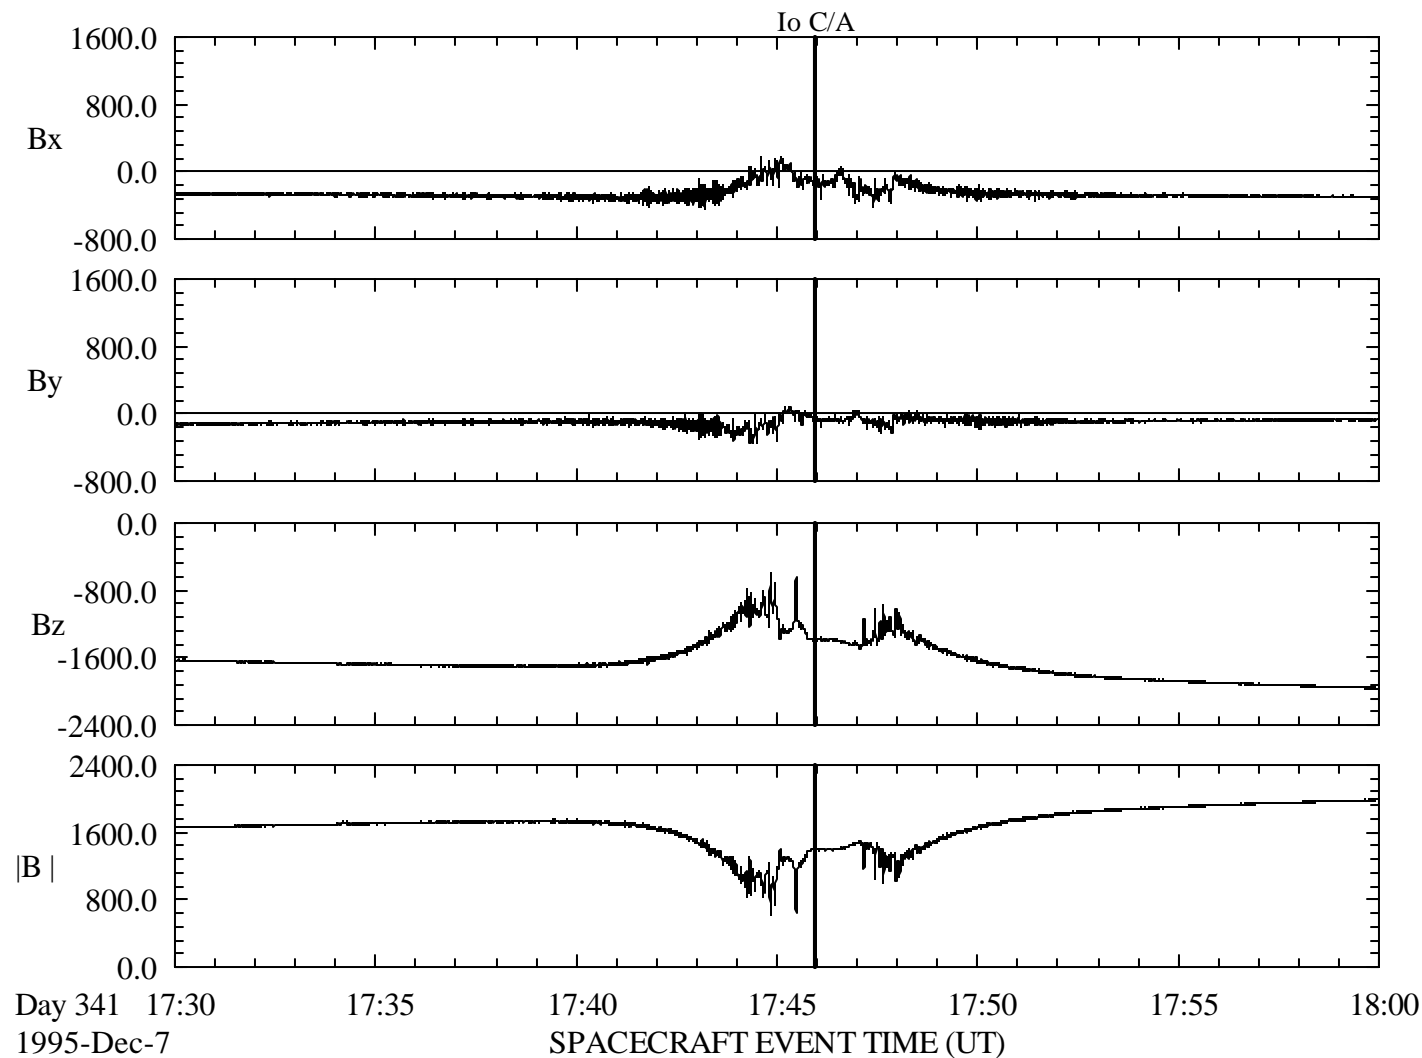

Io 0 Encounter - Phi-Omega Coordinates

Day 341	17:30	17:35	17:40	17:45	17:50	17:55	18:00
1995-Dec-7							
X	-0.22	0.30	0.83	1.35	1.85	2.33	2.81
Y	-7.89	-5.51	-3.13	-0.74	1.66	4.05	6.44
Z	-1.28	-0.96	-0.63	-0.31	0.02	0.35	0.68