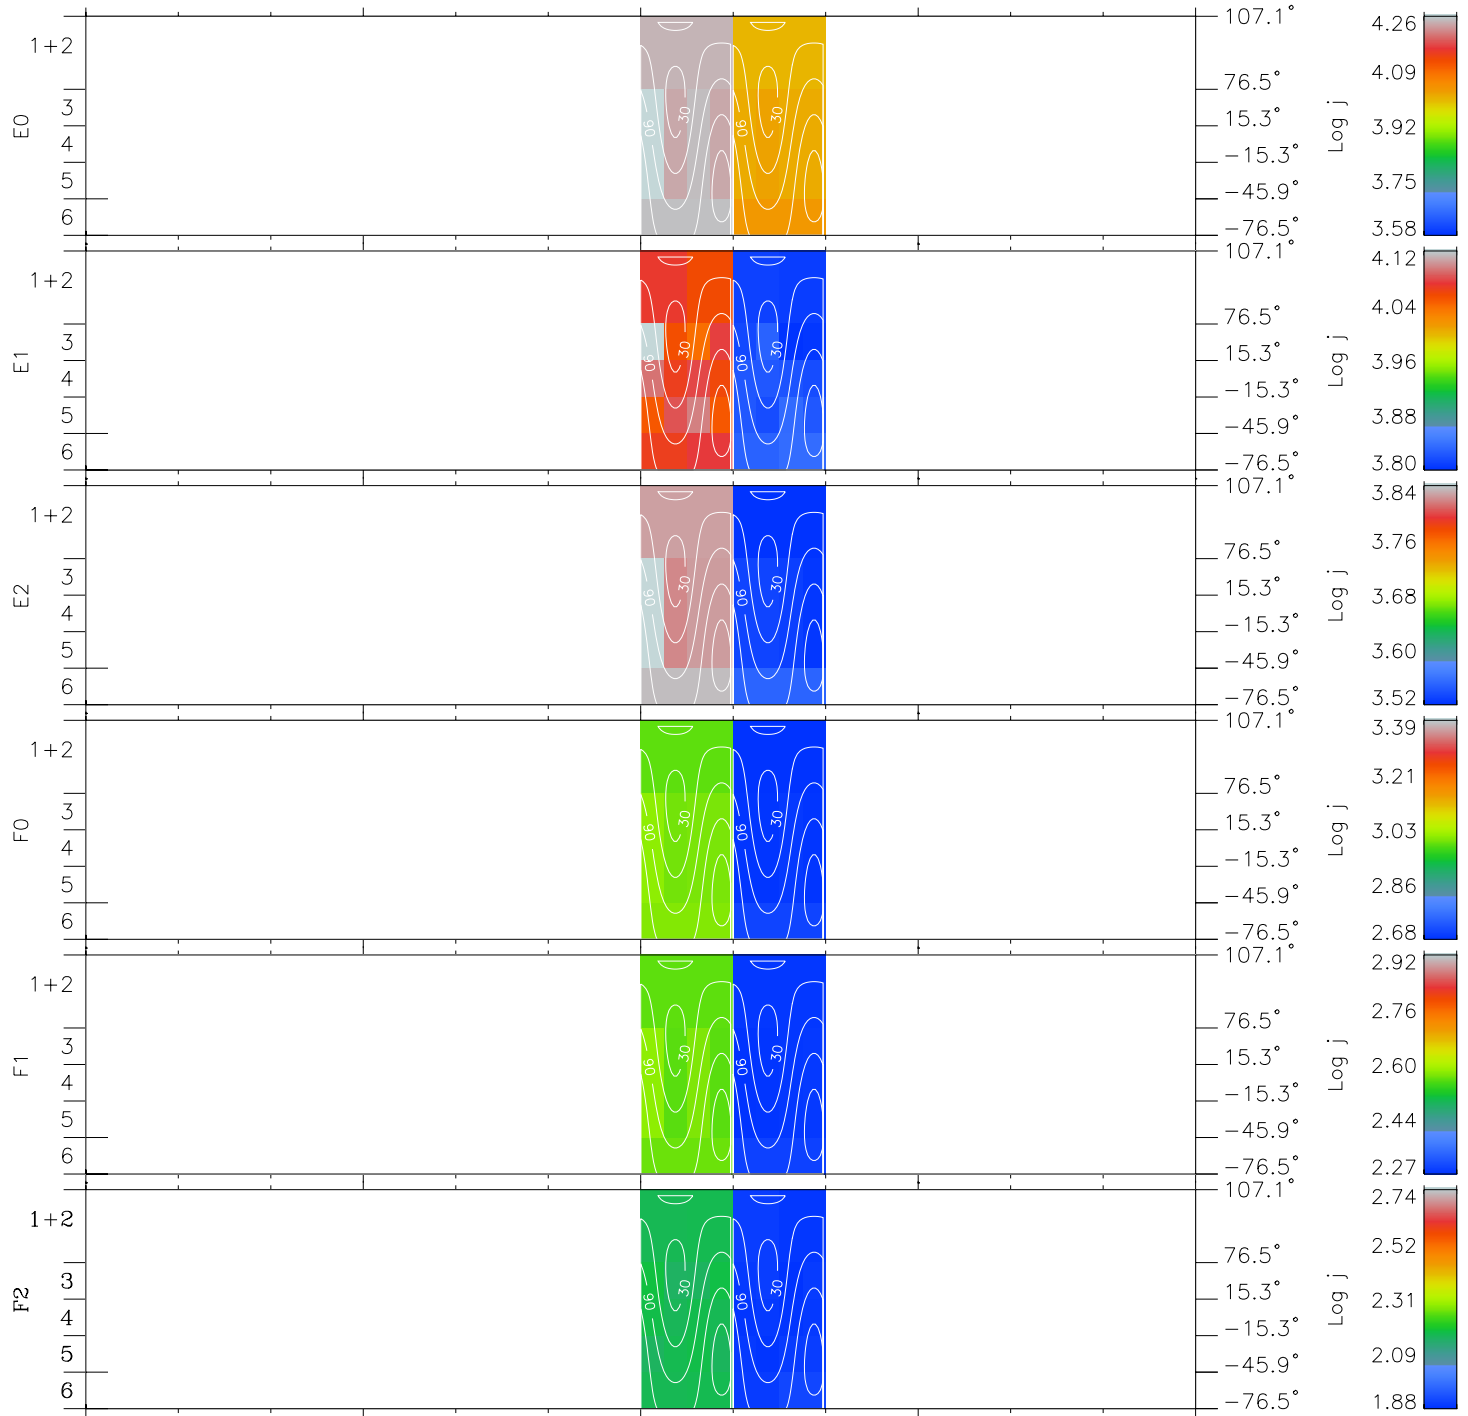

Galileo EPD Real Time All-Sky Anisotropies 03263

Software Version: RTSKY_FLUX V 1.20
 Data Production: 01-09-03
 Plot Production: Wed Oct 1 10:22:39 2003
 Color File: wondr3
 Geofactor File: 1.1

00:00:00 2003-263	263-06	263-12	263-18	00:00:00 2003-264	X JSE(R _j)	Y JSE(R _j)	Z JSE(R _j)
+	+	+	+	+			
29.05	25.46	21.87	18.24	14.60			
10.05	9.38	8.70	8.02	7.32			
0.69	0.63	0.57	0.51	0.45			

- ◇ = Jupiter look direction
- = Corotation look direction