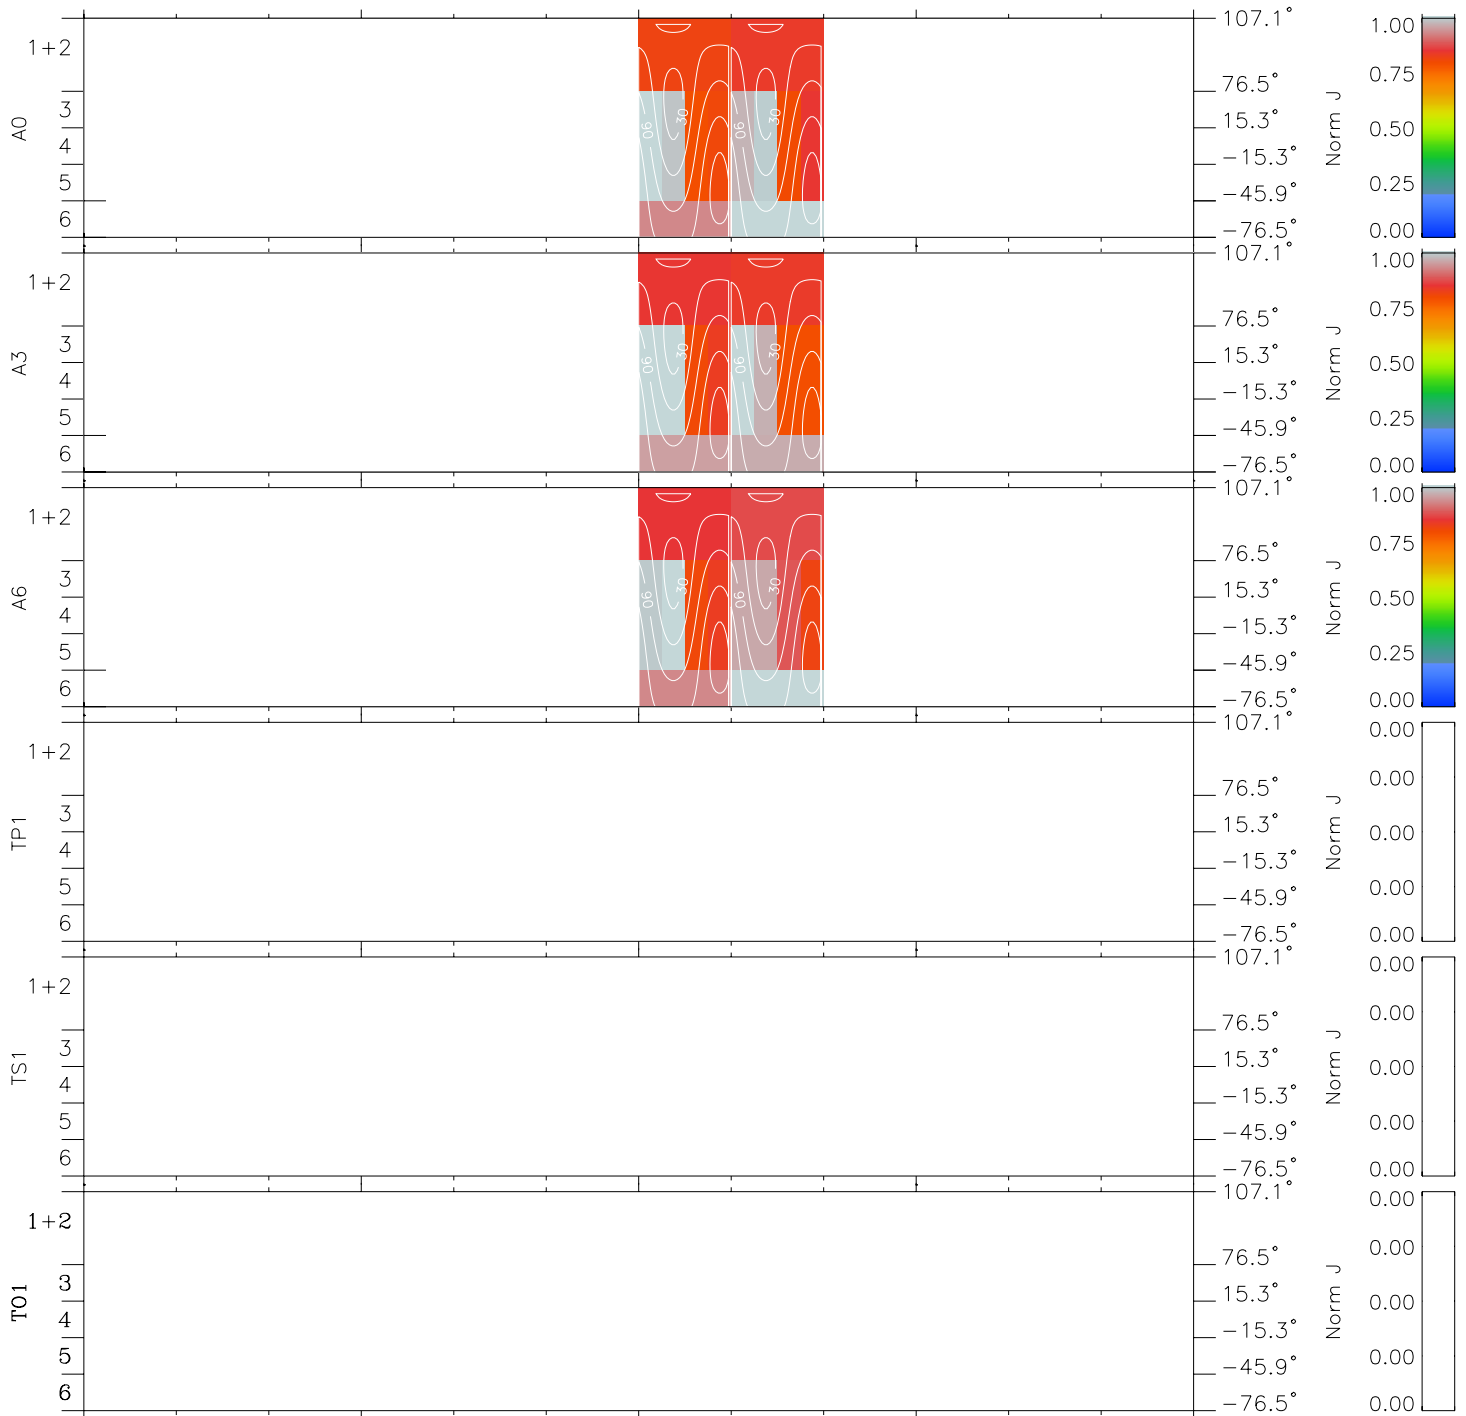

# Galileo EPD Real Time All-Sky Anisotropies 03263

Software Version: RTSKY\_NORM V 1.20  
 Data Production: 01-09-03  
 Plot Production: Wed Oct 1 10:22:39 2003  
 Color File: wondr3  
 Geofactor File: 1.1

00:00:00 2003-263	263-06	263-12	263-18	00:00:00 2003-264	
+	+	+	+	+	X JSE(R <sub>j</sub> )
29.05	25.46	21.87	18.24	14.60	Y JSE(R <sub>j</sub> )
10.05	9.38	8.70	8.02	7.32	Z JSE(R <sub>j</sub> )
0.69	0.63	0.57	0.51	0.45	

- ◇ = Jupiter look direction
- = Corotation look direction