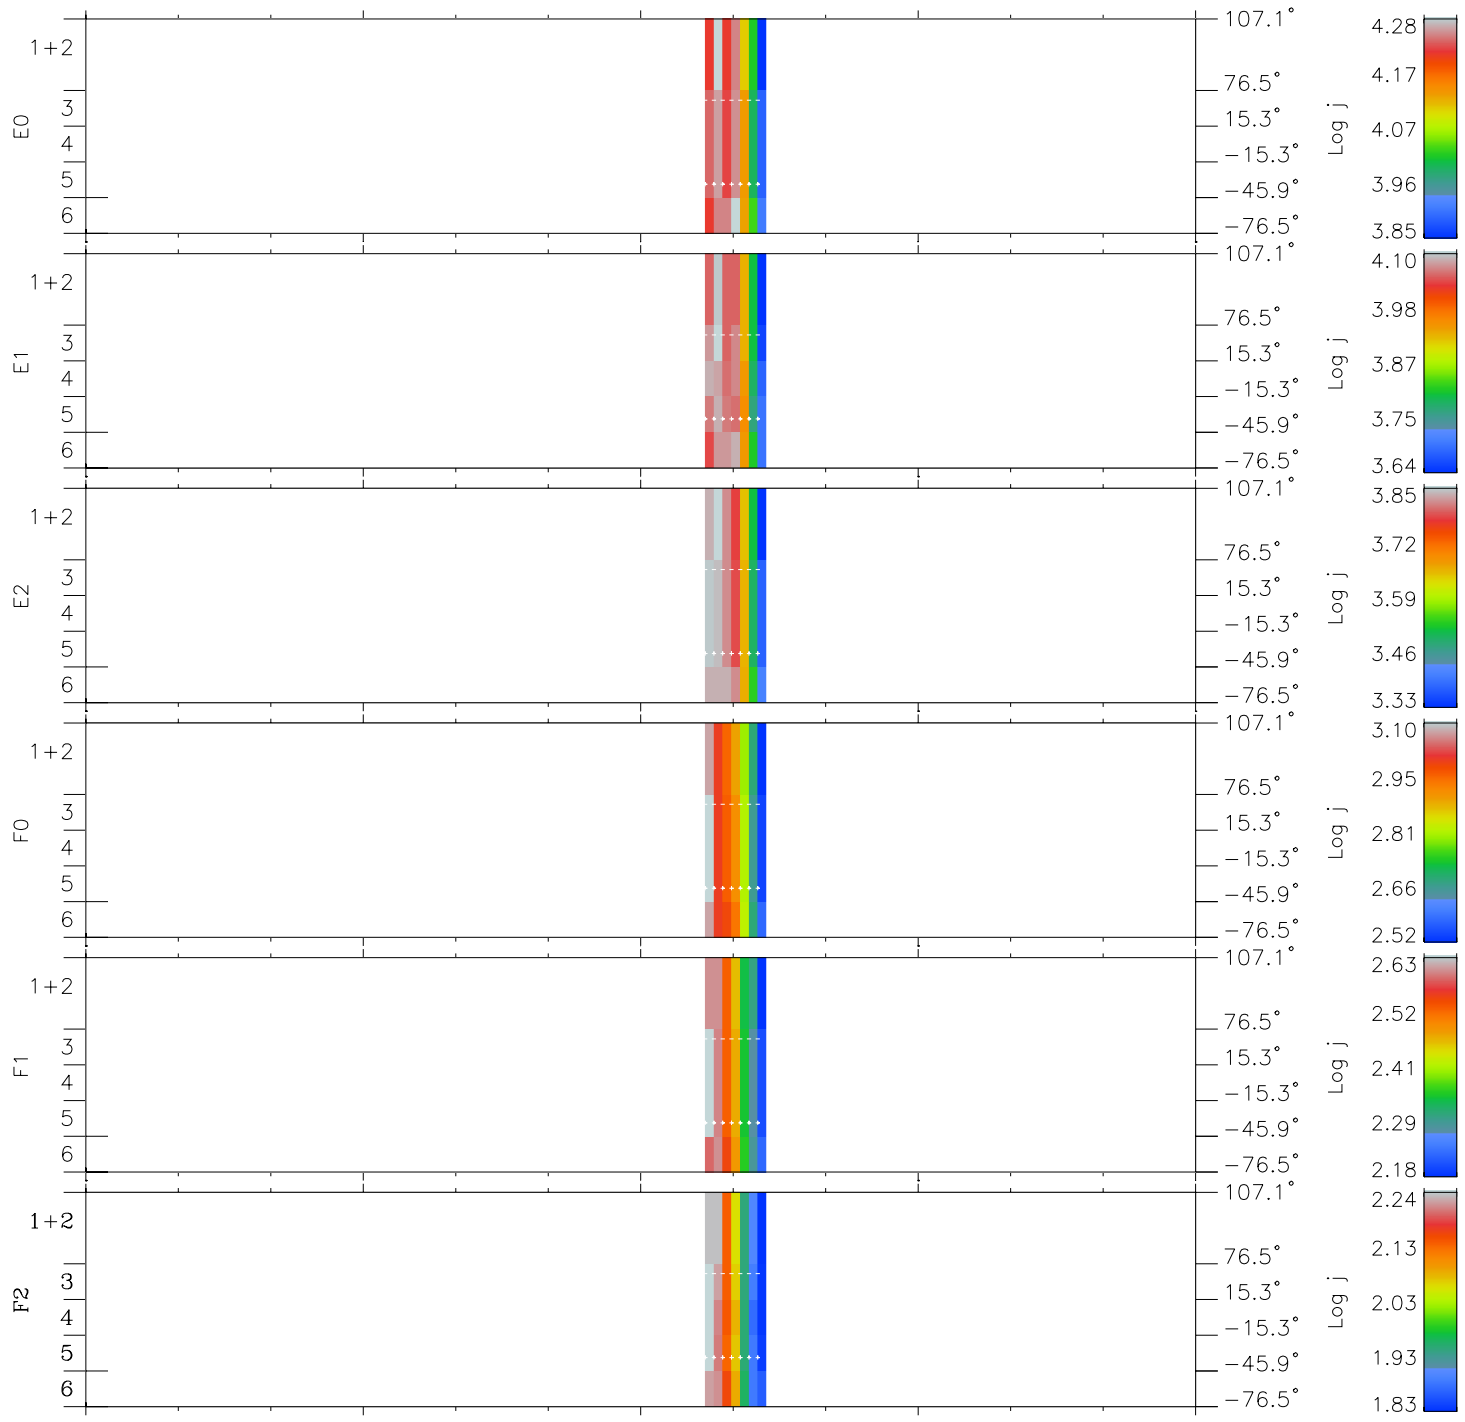

Galileo EPD Real Elevation Anisotropies 03263

Software Version: RTELEV_FLUX V 1.20
 Data Production: 01-09-03
 Plot Production: Wed Oct 1 10:22:42 2003
 Color File: wondr3
 Geofactor File: 1.1

Time	29.05	25.46	21.87	18.24	14.60	X JSE(R _j)
00:00:00 2003-263	+	+	+	+	+	
	10.05	9.38	8.70	8.02	7.32	Y JSE(R _j)
	0.69	0.63	0.57	0.51	0.45	Z JSE(R _j)

- ◇ = Jupiter look direction
- = Corotation look direction