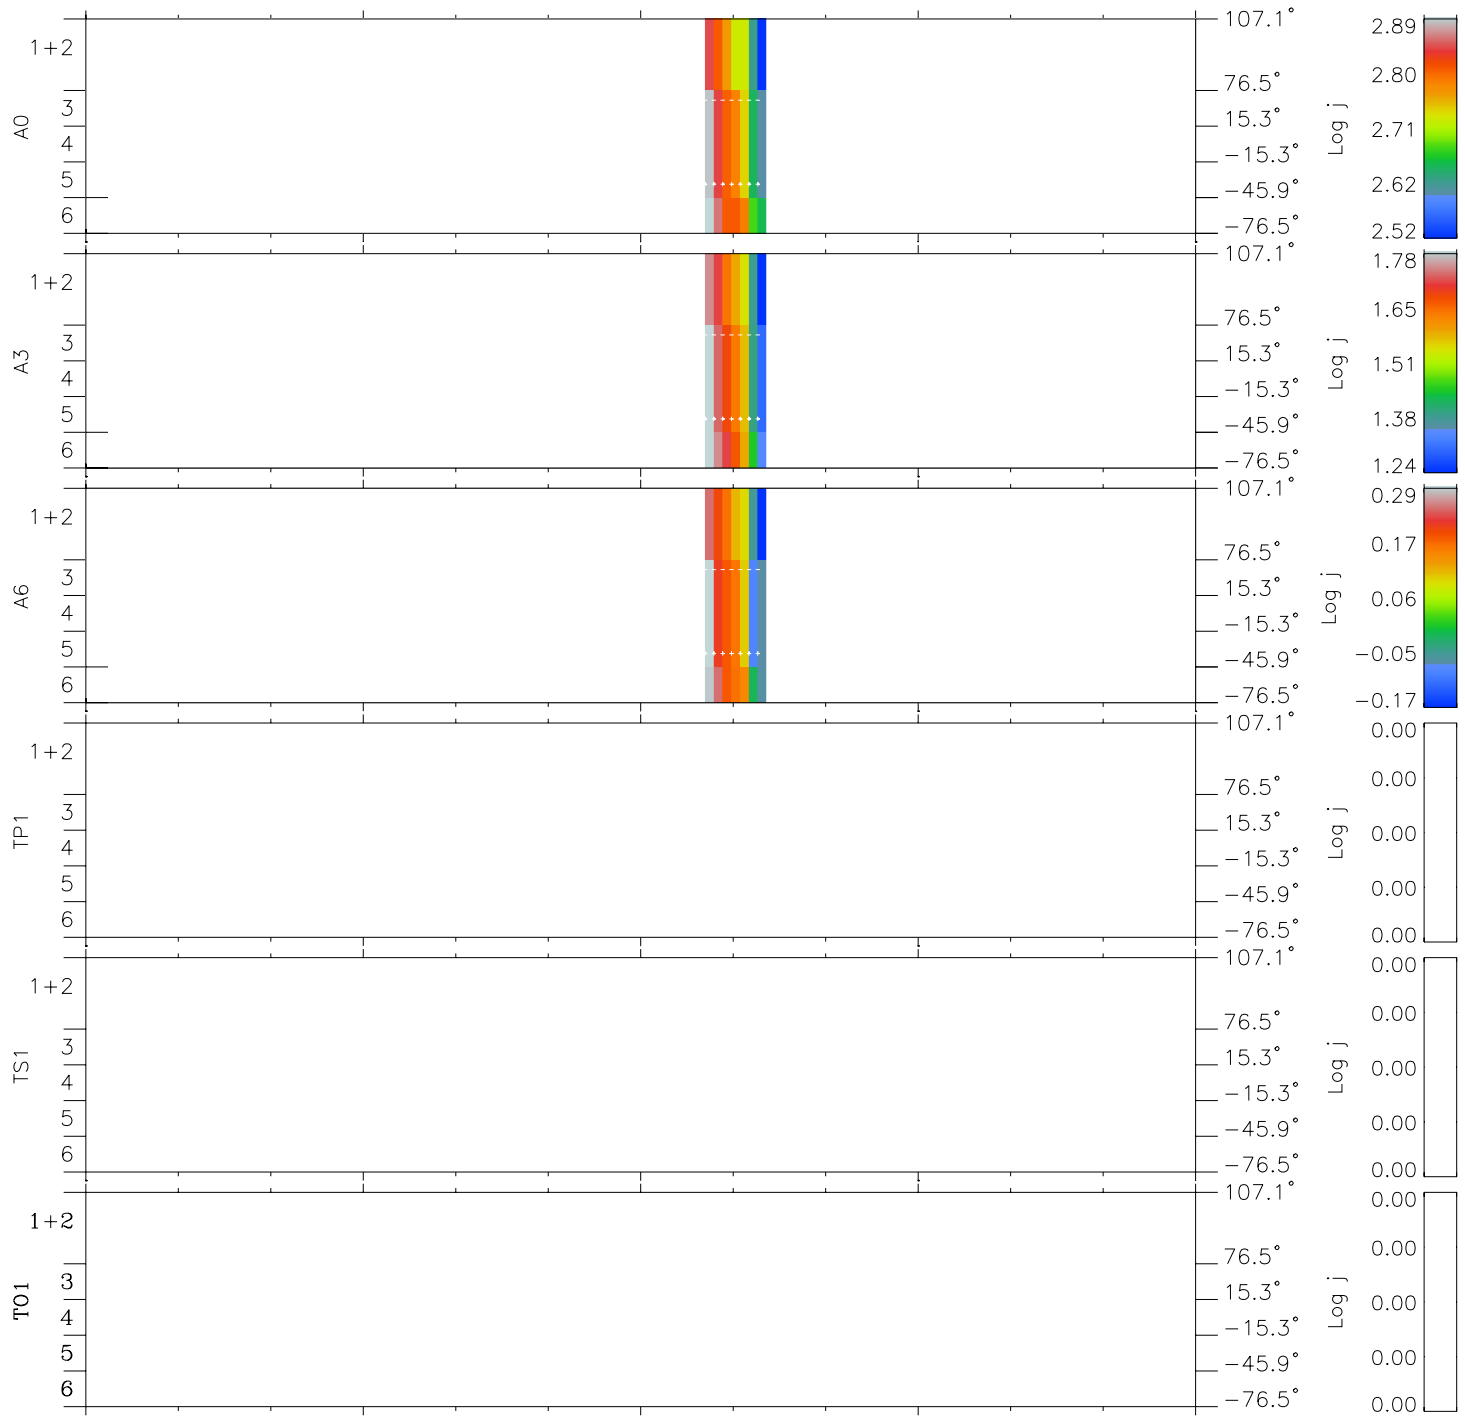

Galileo EPD Real Elevation Anisotropies 03263

Software Version: RTELEV_FLUX V 1.20
 Data Production: 01-09-03
 Plot Production: Wed Oct 1 10:22:41 2003
 Color File: wondr3
 Geofactor File: 1.1

00:00:00 2003-263	263-06	263-12	263-18	00:00:00 2003-264	X JSE(R _j)	Y JSE(R _j)	Z JSE(R _j)
+	+	+	+	+			
29.05	25.46	21.87	18.24	14.60			
10.05	9.38	8.70	8.02	7.32			
0.69	0.63	0.57	0.51	0.45			

- ◇ = Jupiter look direction
- = Corotation look direction