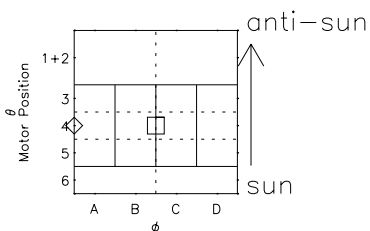

Galileo EPD Real Elevation Anisotropies 03263

Software Version: RTELEV_FLUX V 1.20
 Data Production: 01-09-03
 Plot Production: Wed Oct 1 10:22:41 2003
 Color File: wondr3
 Geofactor File: 1.1

00:00:00 2003-263	263-06	263-12	263-18	00:00:00 2003-264	X JSE(R _j)	Y JSE(R _j)	Z JSE(R _j)
+	+	+	+	+			
29.05	25.46	21.87	18.24	14.60			
10.05	9.38	8.70	8.02	7.32			
0.69	0.63	0.57	0.51	0.45			

- ◇ = Jupiter look direction
- = Corotation look direction