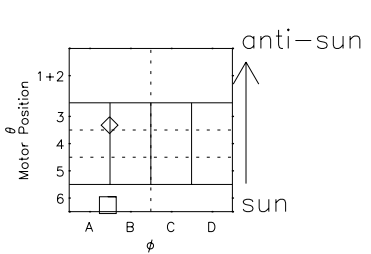

00:00:00 2002-309	309-06	309-12	309-18	00:00:00 2002-310	
+	+	+	+	+	X JSE(R <sub>j</sub> )
1.34	-2.37	-6.08	-9.79	-13.51	Y JSE(R <sub>j</sub> )
8.61	3.57	-1.48	-6.54	-11.59	Z JSE(R <sub>j</sub> )
0.34	0.17	0.00	-0.17	-0.34	