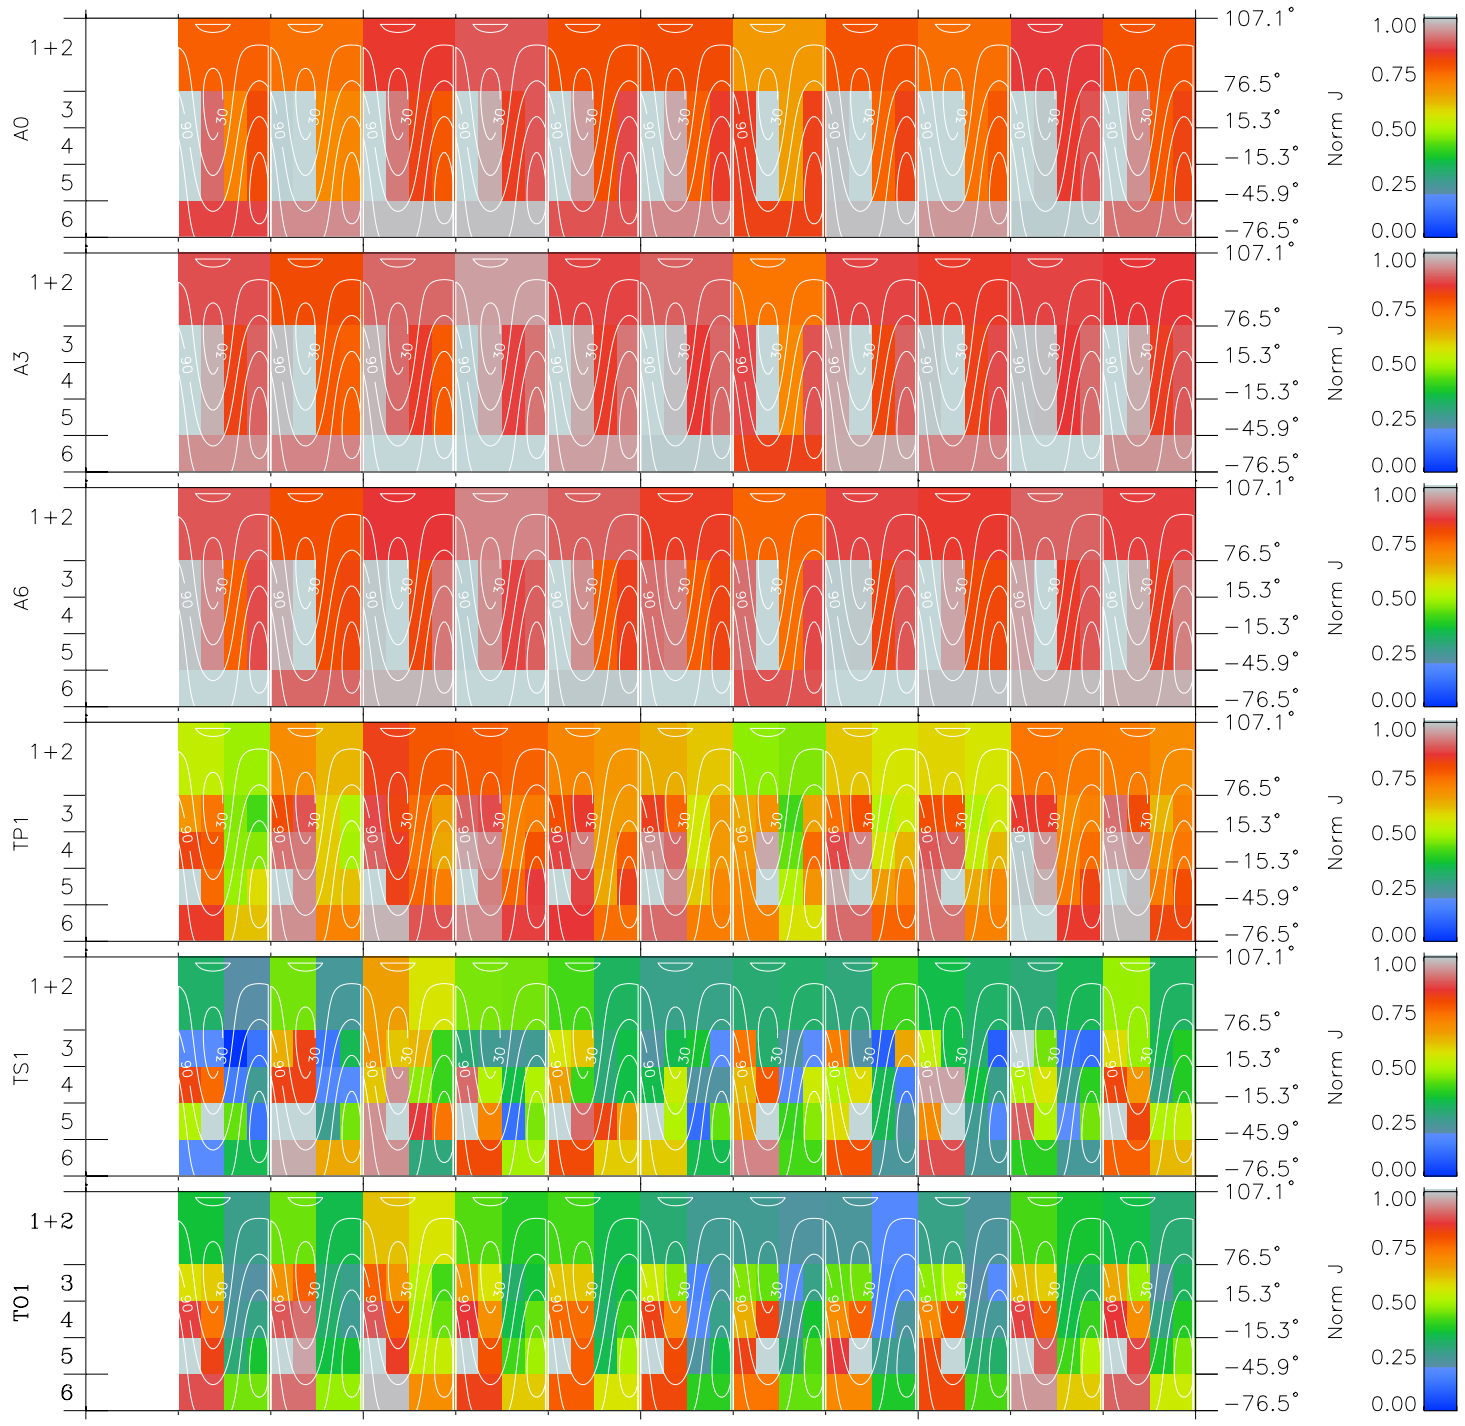

Galileo EPD Real Time All-Sky Anisotropies 02306

Software Version: RTSKY_NORM V 1.20
 Data Production: 08-00-03
 Plot Production: Wed Jan 8 03:51:19 2003
 Color File: wondr3
 Geofactor File: 1.1

00:00:00 2002-306	306-06	306-12	306-18	00:00:00 2002-307	X JSE(R_j)	Y JSE(R_j)	Z JSE(R_j)
+	+	+	+	+			
31.95	29.92	27.83	25.69	23.47			
34.35	32.93	31.46	29.92	28.30			
1.09	1.06	1.02	0.97	0.93			

- ◇ = Jupiter look direction
- = Corotation look direction