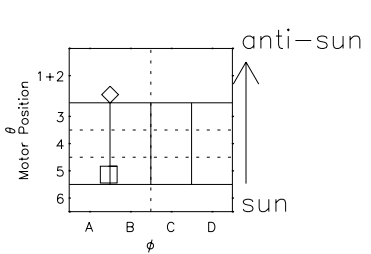

Galileo EPD Real Time All-Sky Anisotropies 02306

Software Version: RTSKY_NORM V 1.20
 Data Production: 08-00-03
 Plot Production: Wed Jan 8 03:51:19 2003
 Color File: wondr3
 Geofactor File: 1.1

00:00:00 2002-306	306-06	306-12	306-18	00:00:00 2002-307	X JSE(R_j)	Y JSE(R_j)	Z JSE(R_j)
+	+	+	+	+			
31.95	29.92	27.83	25.69	23.47			
34.35	32.93	31.46	29.92	28.30			
1.09	1.06	1.02	0.97	0.93			

- ◇ = Jupiter look direction
- = Corotation look direction