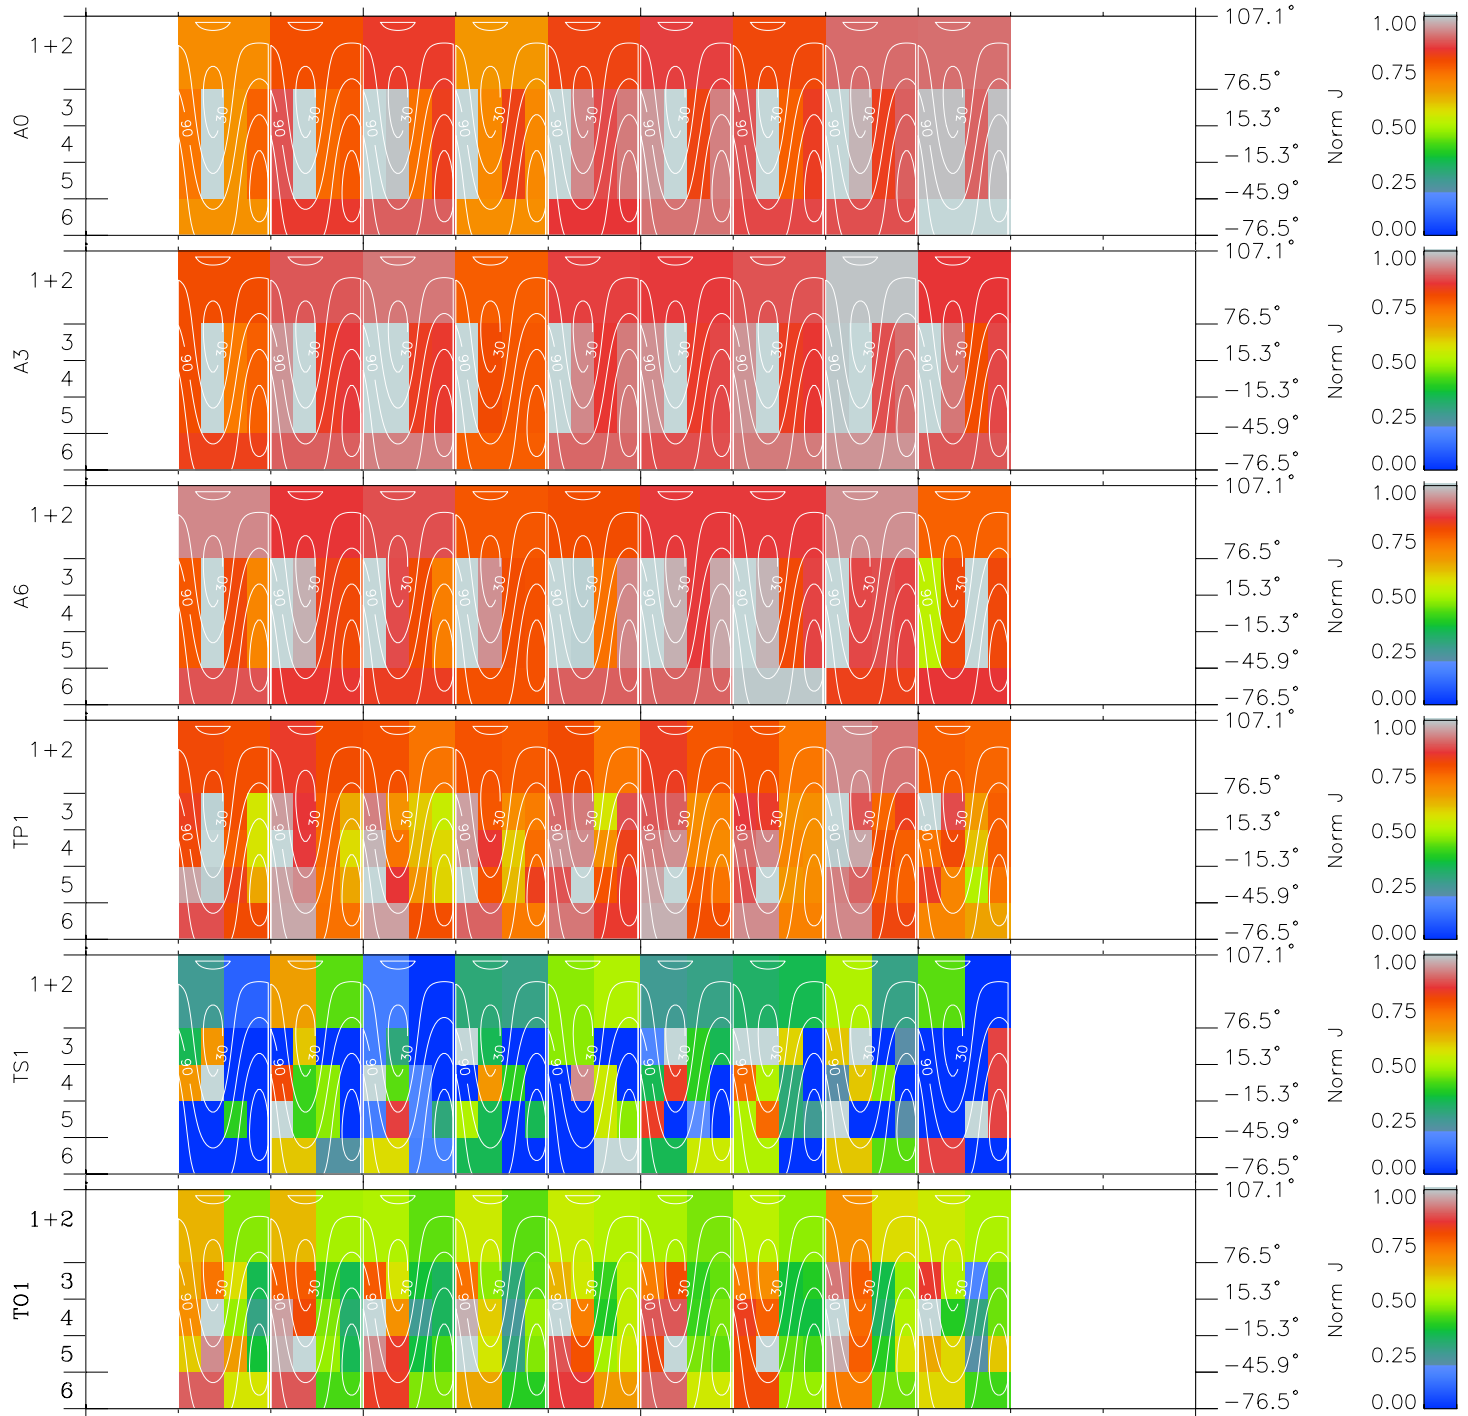

Galileo EPD Real Time All-Sky Anisotropies 02302

Software Version: RTSKY_NORM V 1.20
 Data Production: 08-00-03
 Plot Production: Wed Jan 8 03:22:32 2003
 Color File: wondr3
 Geofactor File: 1.1

00:00:00
2002-302

302-06

302-12

302-18

00:00:00
2002-303

+
59.40
52.20
1.53

+
57.88
51.26
1.51

+
56.35
50.30
1.49

+
54.79
49.32
1.46

+
53.22
48.34
1.44

X JSE(R_j)
Y JSE(R_j)
Z JSE(R_j)

- ◇ = Jupiter look direction
- = Corotation look direction