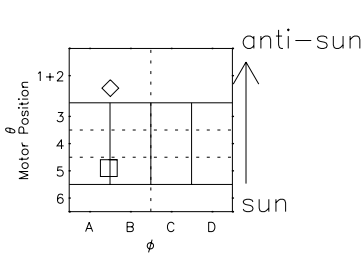

00:00:00 2002-301	301-06	301-12	301-18	00:00:00 2002-302	
+	+	+	+	+	
65.26	63.82	62.37	60.89	59.40	X JSE( $R_j$ )
55.81	54.93	54.03	53.12	52.20	Y JSE( $R_j$ )
1.61	1.59	1.57	1.55	1.53	Z JSE( $R_j$ )

- ◇ = Jupiter look direction
- = Corotation look direction