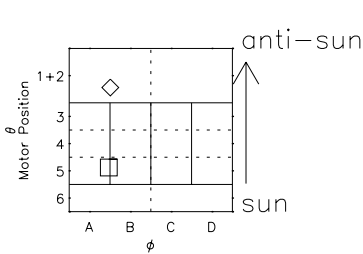

00:00:00 2002-300	300-06	300-12	300-18	00:00:00 2002-301	
+	+	+	+	+	X JSE(R <sub>j</sub> )
70.85	69.47	68.09	66.68	65.26	Y JSE(R <sub>j</sub> )
59.21	58.38	57.53	56.68	55.81	Z JSE(R <sub>j</sub> )
1.69	1.67	1.65	1.63	1.61	