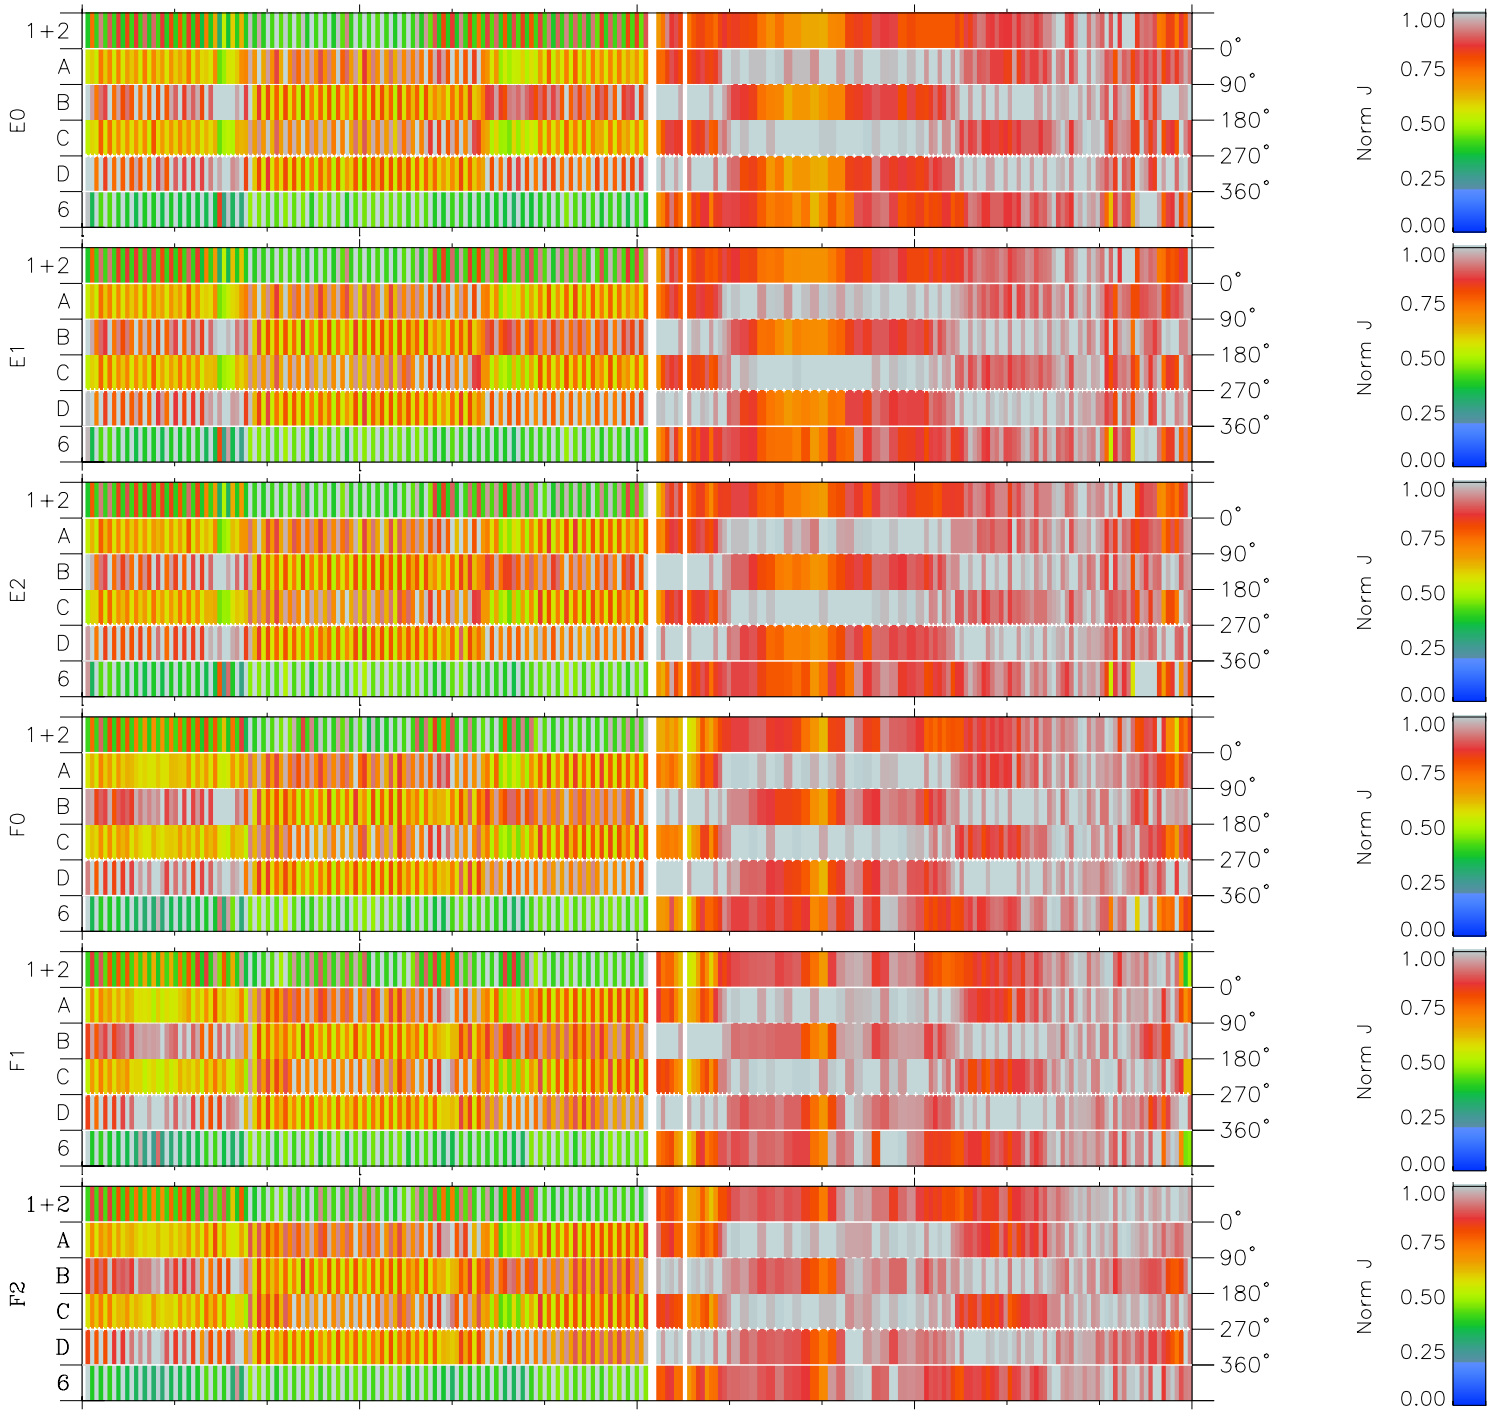

Galileo EPD Real Time Azimuth Anisotropies 02016

Software Version: RTAZIM_NORM V 1.20
 Data Production: 23-00-02
 Plot Production: Wed Jan 23 07:51:43 2002
 Color File: wondr3
 Geofactor File: 1.1

00:00:00 2002-016	16-06	16-12	16-18	00:00:00 2002-017	
+	+	+	+	+	X JSE(R_j)
-5.17	-6.12	-7.00	-7.75	-8.24	Y JSE(R_j)
25.80	22.63	19.17	15.35	11.03	Z JSE(R_j)
1.42	1.29	1.15	0.98	0.78	

◇ = Jupiter look direction
 □ = Corotation look direction