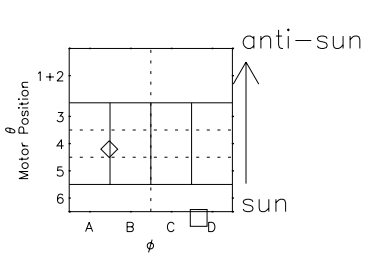

00:00:00 2002-01-15	15-06	15-12	15-18	00:00:00 2002-01-16	X JSE( $R_j$ )	Y JSE( $R_j$ )	Z JSE( $R_j$ )
+1.05	+2.10	+3.14	+4.17	+5.17			
36.58	34.11	31.51	28.75	25.80			
1.83	1.74	1.64	1.53	1.42			

- ◇ = Jupiter look direction
- = Corotation look direction