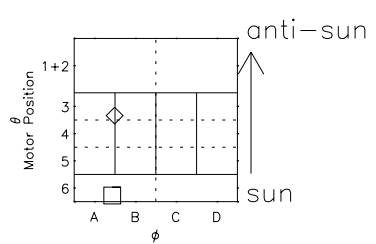

00:00:00 2002-004	4-06	4-12	4-18	00:00:00 2002-005	
+	+	+	+	+	X JSE( $R_j$ )
37.80	37.06	36.33	35.60	34.86	Y JSE( $R_j$ )
95.29	94.45	93.60	92.75	91.89	Z JSE( $R_j$ )
3.49	3.47	3.46	3.44	3.42	

- ◇ = Jupiter look direction
- = Corotation look direction