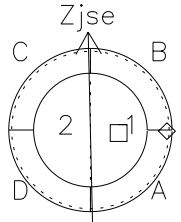

00:00:00 2002-004	4-06	4-12	4-18	00:00:00 2002-005	
+	+	+	+	+	X JSE( $R_j$ )
37.80	37.06	36.33	35.60	34.86	Y JSE( $R_j$ )
95.29	94.45	93.60	92.75	91.89	Z JSE( $R_j$ )
3.49	3.47	3.46	3.44	3.42	

- ◇ = Jupiter look direction
- = Corotation look direction