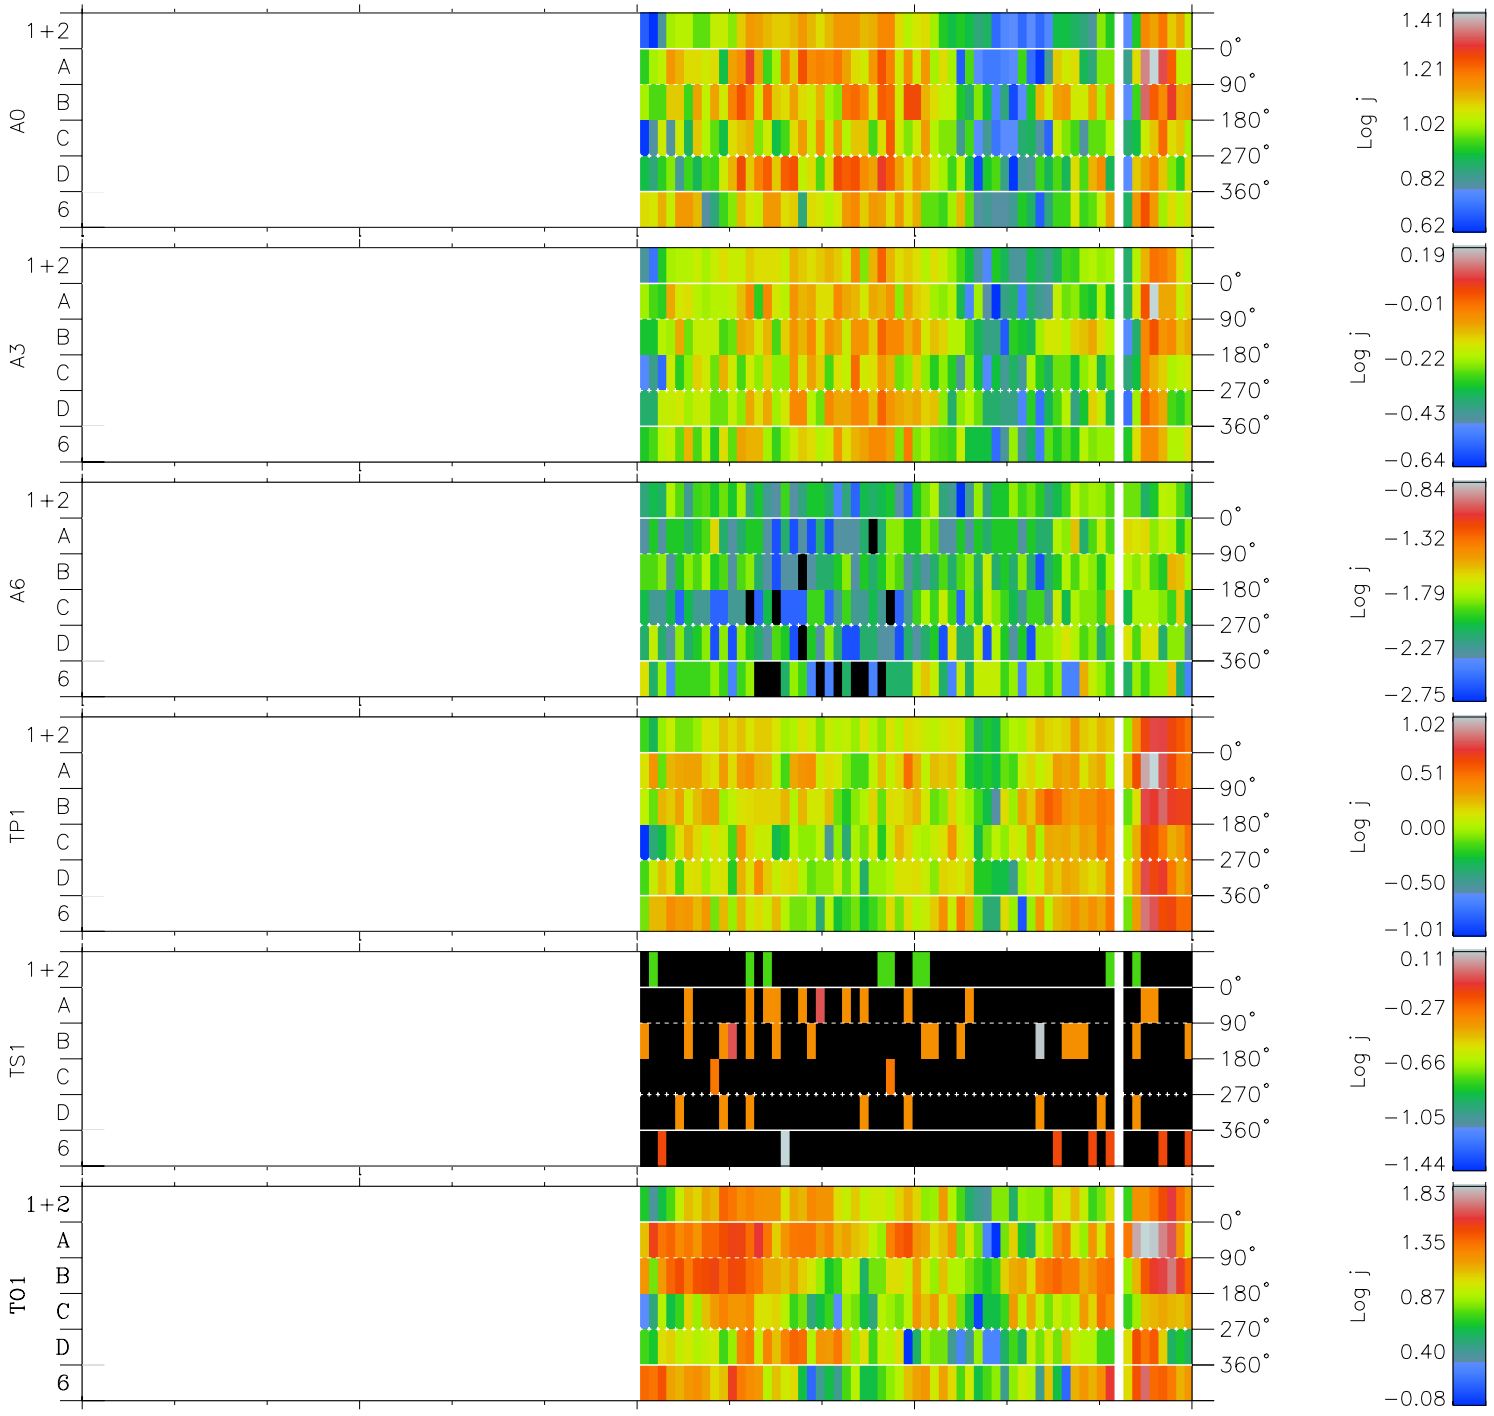

Galileo EPD Real Time Azimuth Anisotropies 02004

Software Version: RTAZIM_FLUX V 1.20
Data Production: 11-00-02
Plot Production: Fri Jan 11 08:23:31 2002
Color File: wondr3
Geofactor File: 1.1

00:00:00 2002-004	4-06	4-12	4-18	00:00:00 2002-005	
+	+	+	+	+	
37.80	37.06	36.33	35.60	34.86	X JSE(R_j)
95.29	94.45	93.60	92.75	91.89	Y JSE(R_j)
3.49	3.47	3.46	3.44	3.42	Z JSE(R_j)

- ◇ = Jupiter look direction
- = Corotation look direction