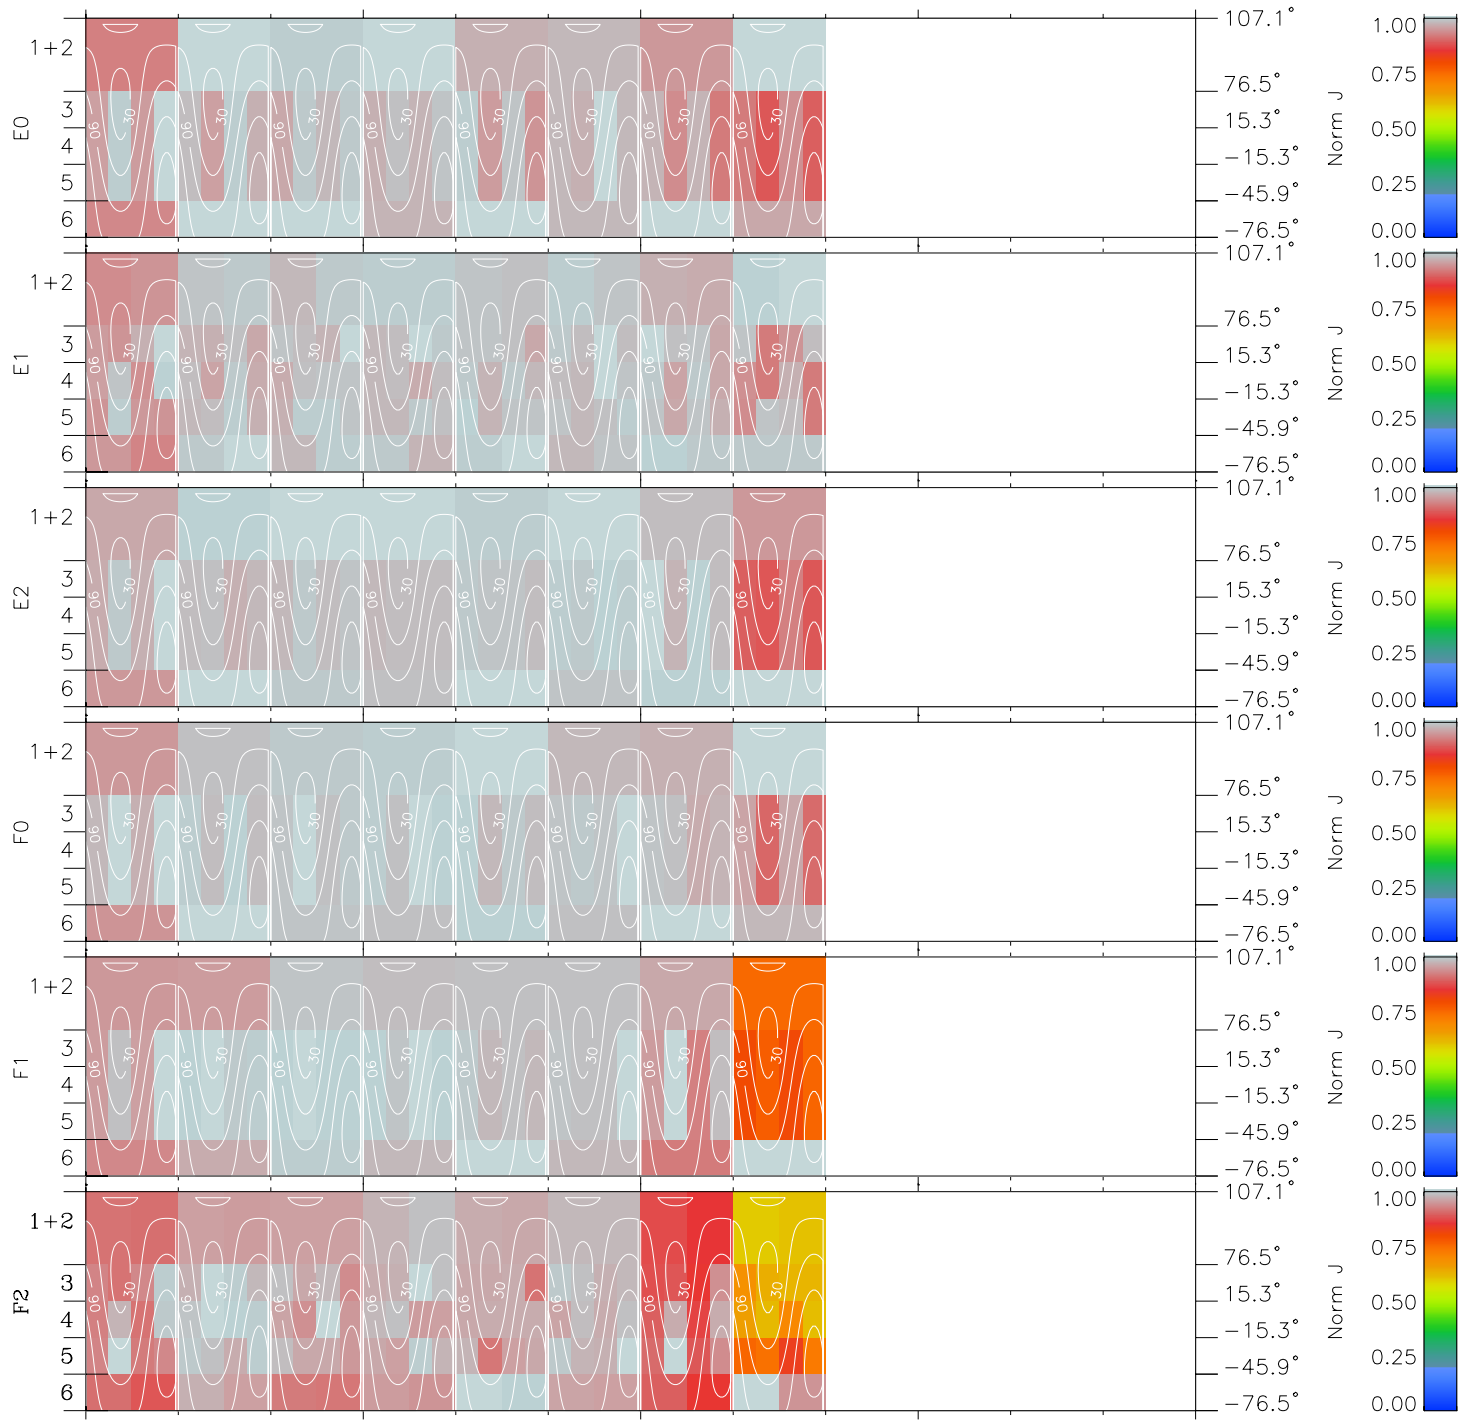

Galileo EPD Real Time All-Sky Anisotropies 01288

Software Version: RTSKY_NORM V 1.20
 Data Production: 01-10-01
 Plot Production: Thu Nov 1 06:35:00 2001
 Color File: wondr3
 Geofactor File: 1.1

00:00:00 2001-288	288-06	288-12	288-18	00:00:00 2001-289	
+	+	+	+	+	
-9.92	-9.92	-9.35	-7.78	-5.98	X JSE(R _j)
14.56	10.34	5.56	0.19	-5.27	Y JSE(R _j)
1.41	1.19	0.90	0.52	0.12	Z JSE(R _j)

- ◇ = Jupiter look direction
- = Corotation look direction