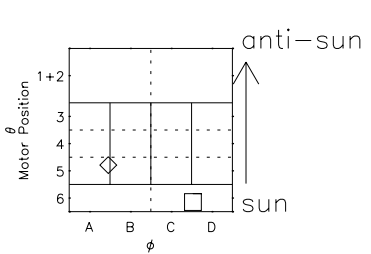

00:00:00 2001-288	288-06	288-12	288-18	00:00:00 2001-289	
+	+	+	+	+	X JSE(R <sub>j</sub> )
-9.92	-9.92	-9.35	-7.78	-5.98	Y JSE(R <sub>j</sub> )
14.56	10.34	5.56	0.19	-5.27	Z JSE(R <sub>j</sub> )
1.41	1.19	0.90	0.52	0.12	