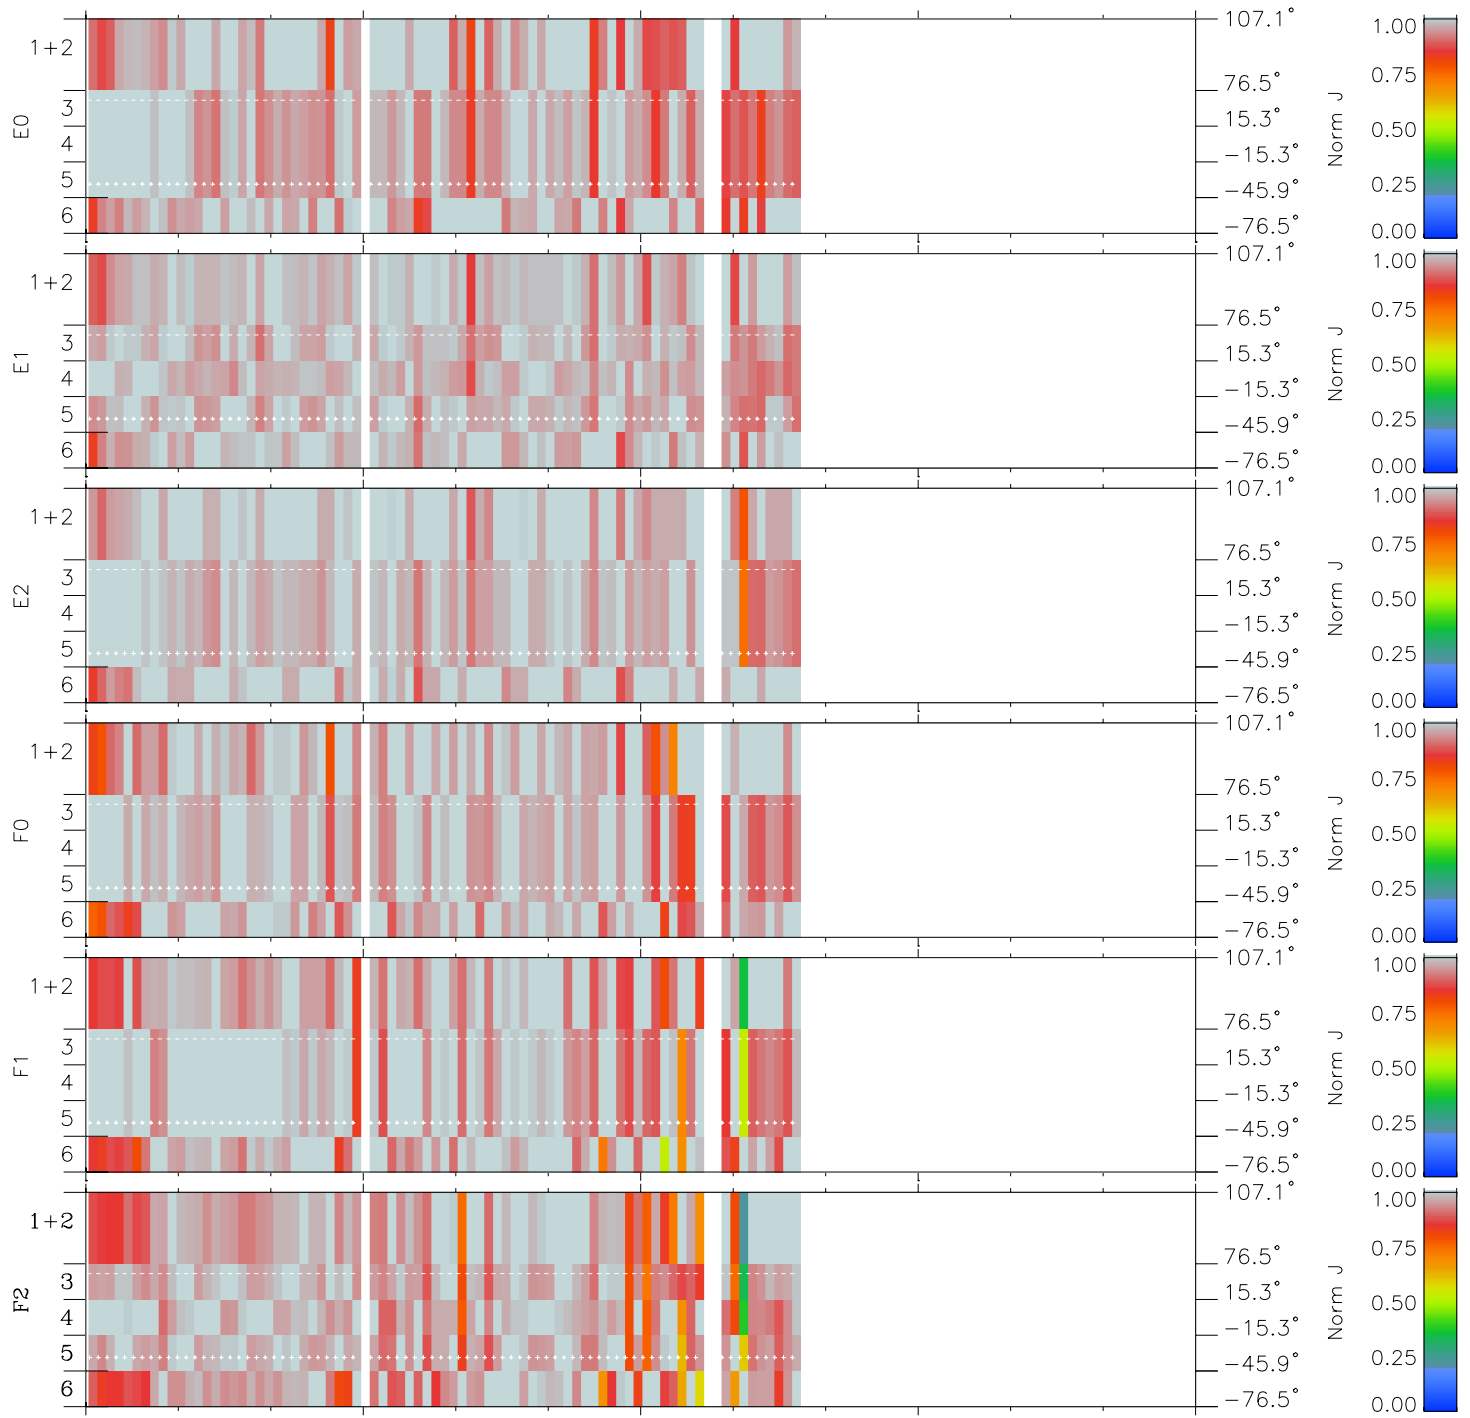

Galileo EPD Real Elevation Anisotropies 01288

Software Version: RTELEV_NORM V 1.20
 Data Production: 01-10-01
 Plot Production: Thu Nov 1 06:35:25 2001
 Color File: wondr3
 Geofactor File: 1.1

00:00:00 2001-288	288-06	288-12	288-18	00:00:00 2001-289	
+	+	+	+	+	X JSE(R _j)
-9.92	-9.92	-9.35	-7.78	-5.98	Y JSE(R _j)
14.56	10.34	5.56	0.19	-5.27	Z JSE(R _j)
1.41	1.19	0.90	0.52	0.12	

- ◇ = Jupiter look direction
- = Corotation look direction