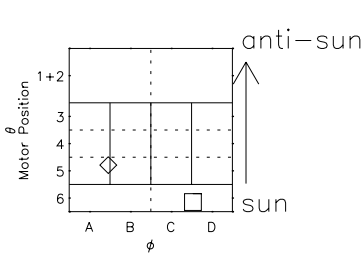

Galileo EPD Real Elevation Anisotropies 01288

Software Version: RTELEV_NORM V 1.20
 Data Production: 01-10-01
 Plot Production: Thu Nov 1 06:35:25 2001
 Color File: wondr3
 Geofactor File: 1.1

00:00:00 2001-288	288-06	288-12	288-18	00:00:00 2001-289	
+	+	+	+	+	X JSE(R _j)
-9.92	-9.92	-9.35	-7.78	-5.98	Y JSE(R _j)
14.56	10.34	5.56	0.19	-5.27	Z JSE(R _j)
1.41	1.19	0.90	0.52	0.12	

- ◇ = Jupiter look direction
- = Corotation look direction