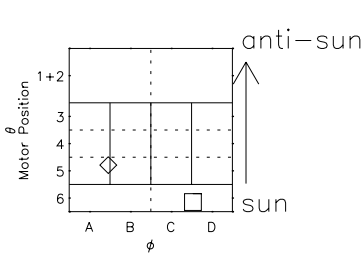

Galileo EPD Real Elevation Anisotropies 01288

Software Version: RTELEV_FLUX V 1.20
Data Production: 01-10-01
Plot Production: Thu Nov 1 06:35:13 2001
Color File: wondr3
Geofactor File: 1.1

00:00:00 2001-288	288-06	288-12	288-18	00:00:00 2001-289	
+	+	+	+	+	X JSE(R _j)
-9.92	-9.92	-9.35	-7.78	-5.98	Y JSE(R _j)
14.56	10.34	5.56	0.19	-5.27	Z JSE(R _j)
1.41	1.19	0.90	0.52	0.12	

- ◇ = Jupiter look direction
- = Corotation look direction