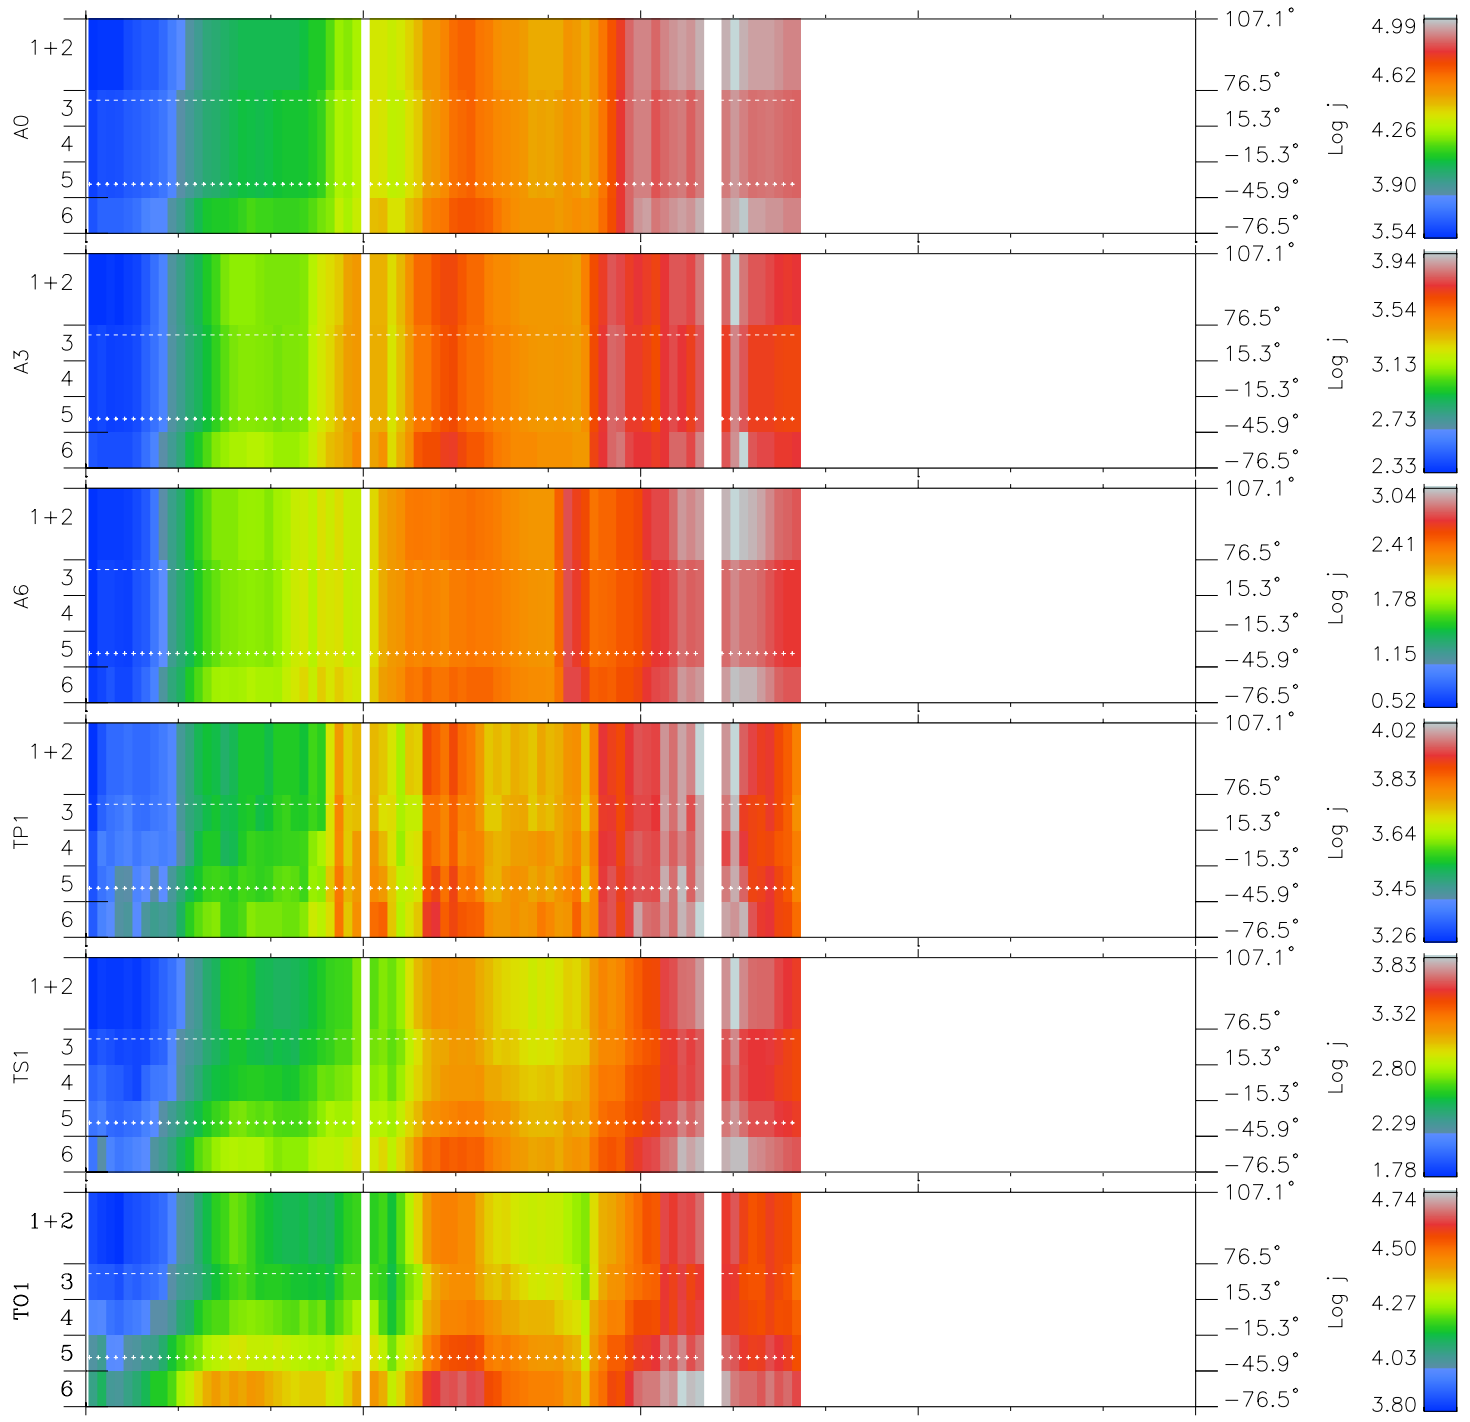

Galileo EPD Real Elevation Anisotropies 01288

Software Version: RTELEV_FLUX V 1.20
Data Production: 01-10-01
Plot Production: Thu Nov 1 06:35:13 2001
Color File: wondr3
Geofactor File: 1.1

00:00:00 2001-288	288-06	288-12	288-18	00:00:00 2001-289	
+	+	+	+	+	X JSE(R _j)
-9.92	-9.92	-9.35	-7.78	-5.98	Y JSE(R _j)
14.56	10.34	5.56	0.19	-5.27	Z JSE(R _j)
1.41	1.19	0.90	0.52	0.12	

- ◇ = Jupiter look direction
- = Corotation look direction