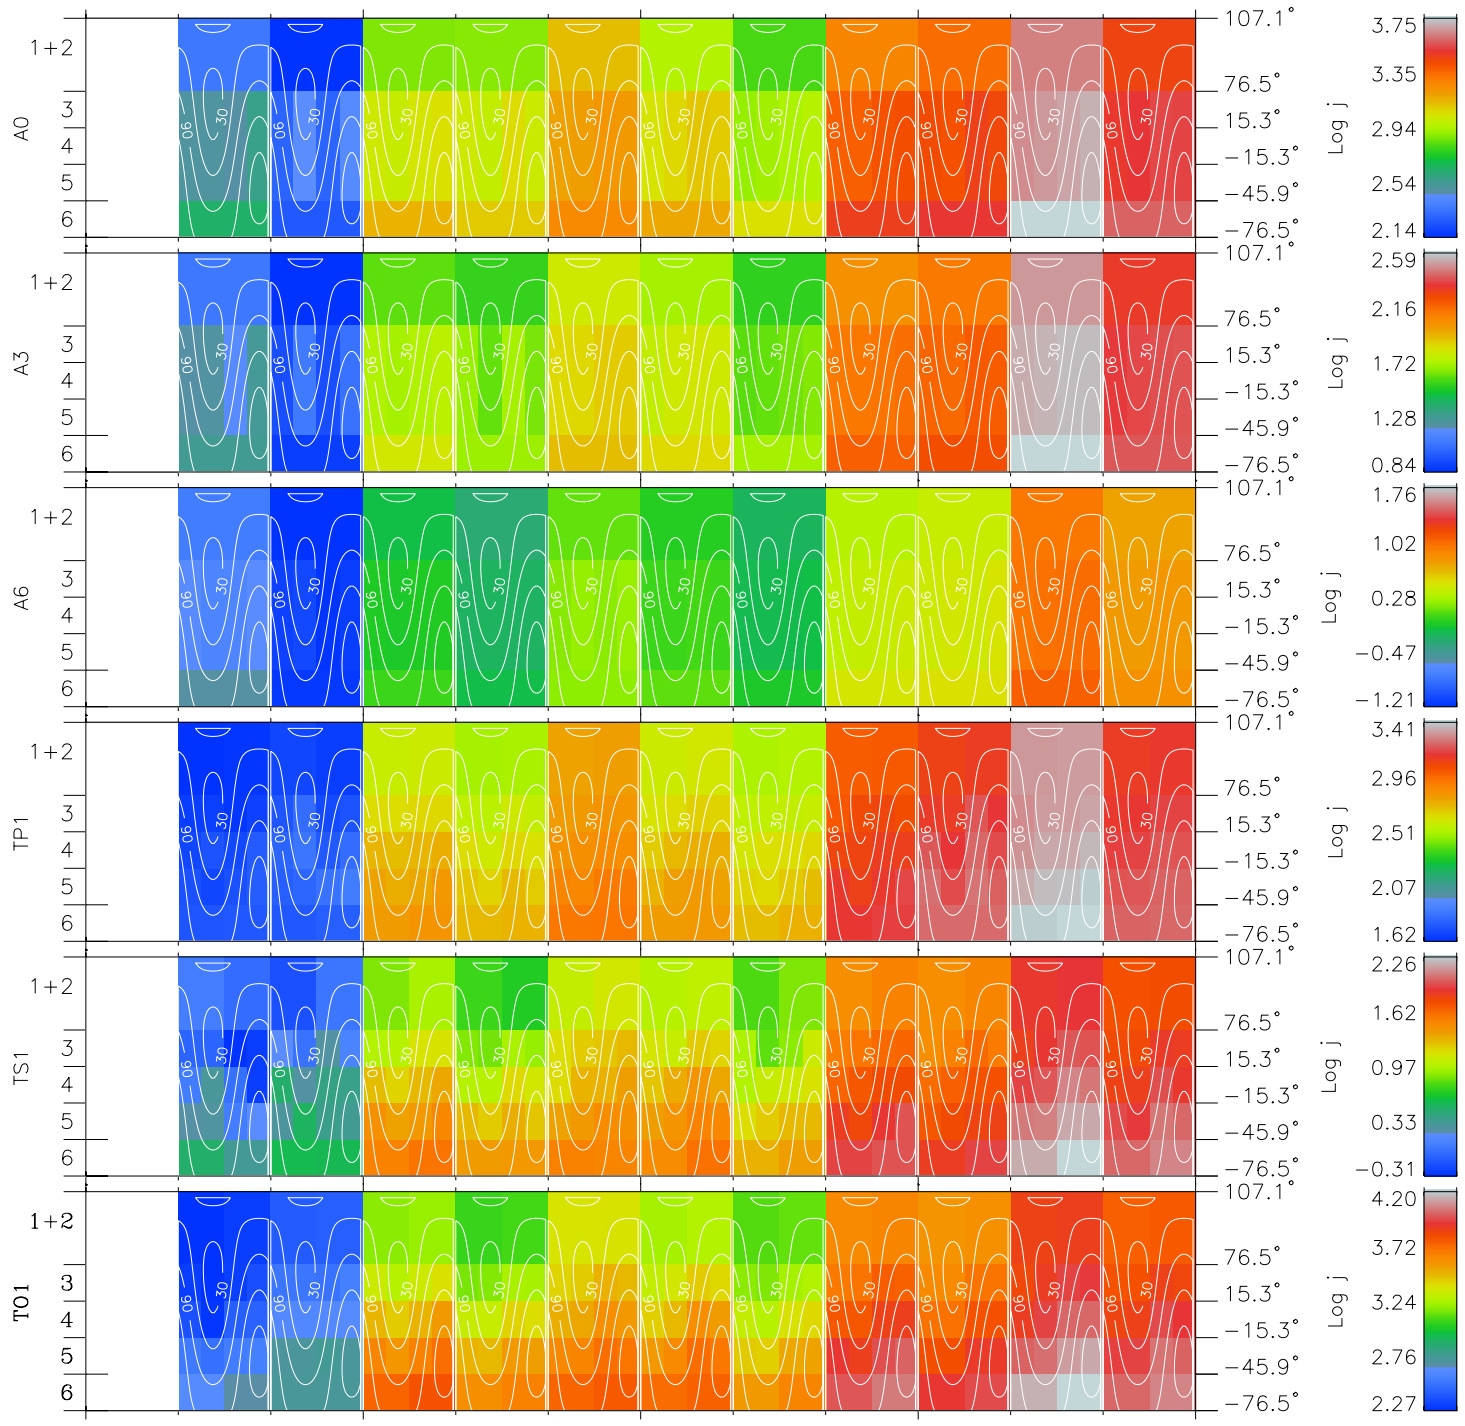

Galileo EPD Real Time All-Sky Anisotropies 01287

Software Version: RTSKY_FLUX V 1.20
 Data Production: 01-10-01
 Plot Production: Thu Nov 1 06:21:34 2001
 Color File: wondr3
 Geofactor File: 1.1

00:00:00 2001-287	287-06	287-12	287-18	00:00:00 2001-288	
+	+	+	+	+	X JSE(R _j)
-7.91	-8.57	-9.15	-9.62	-9.92	Y JSE(R _j)
27.97	24.99	21.80	18.35	14.56	Z JSE(R _j)
1.97	1.86	1.73	1.58	1.41	

- ◇ = Jupiter look direction
- = Corotation look direction