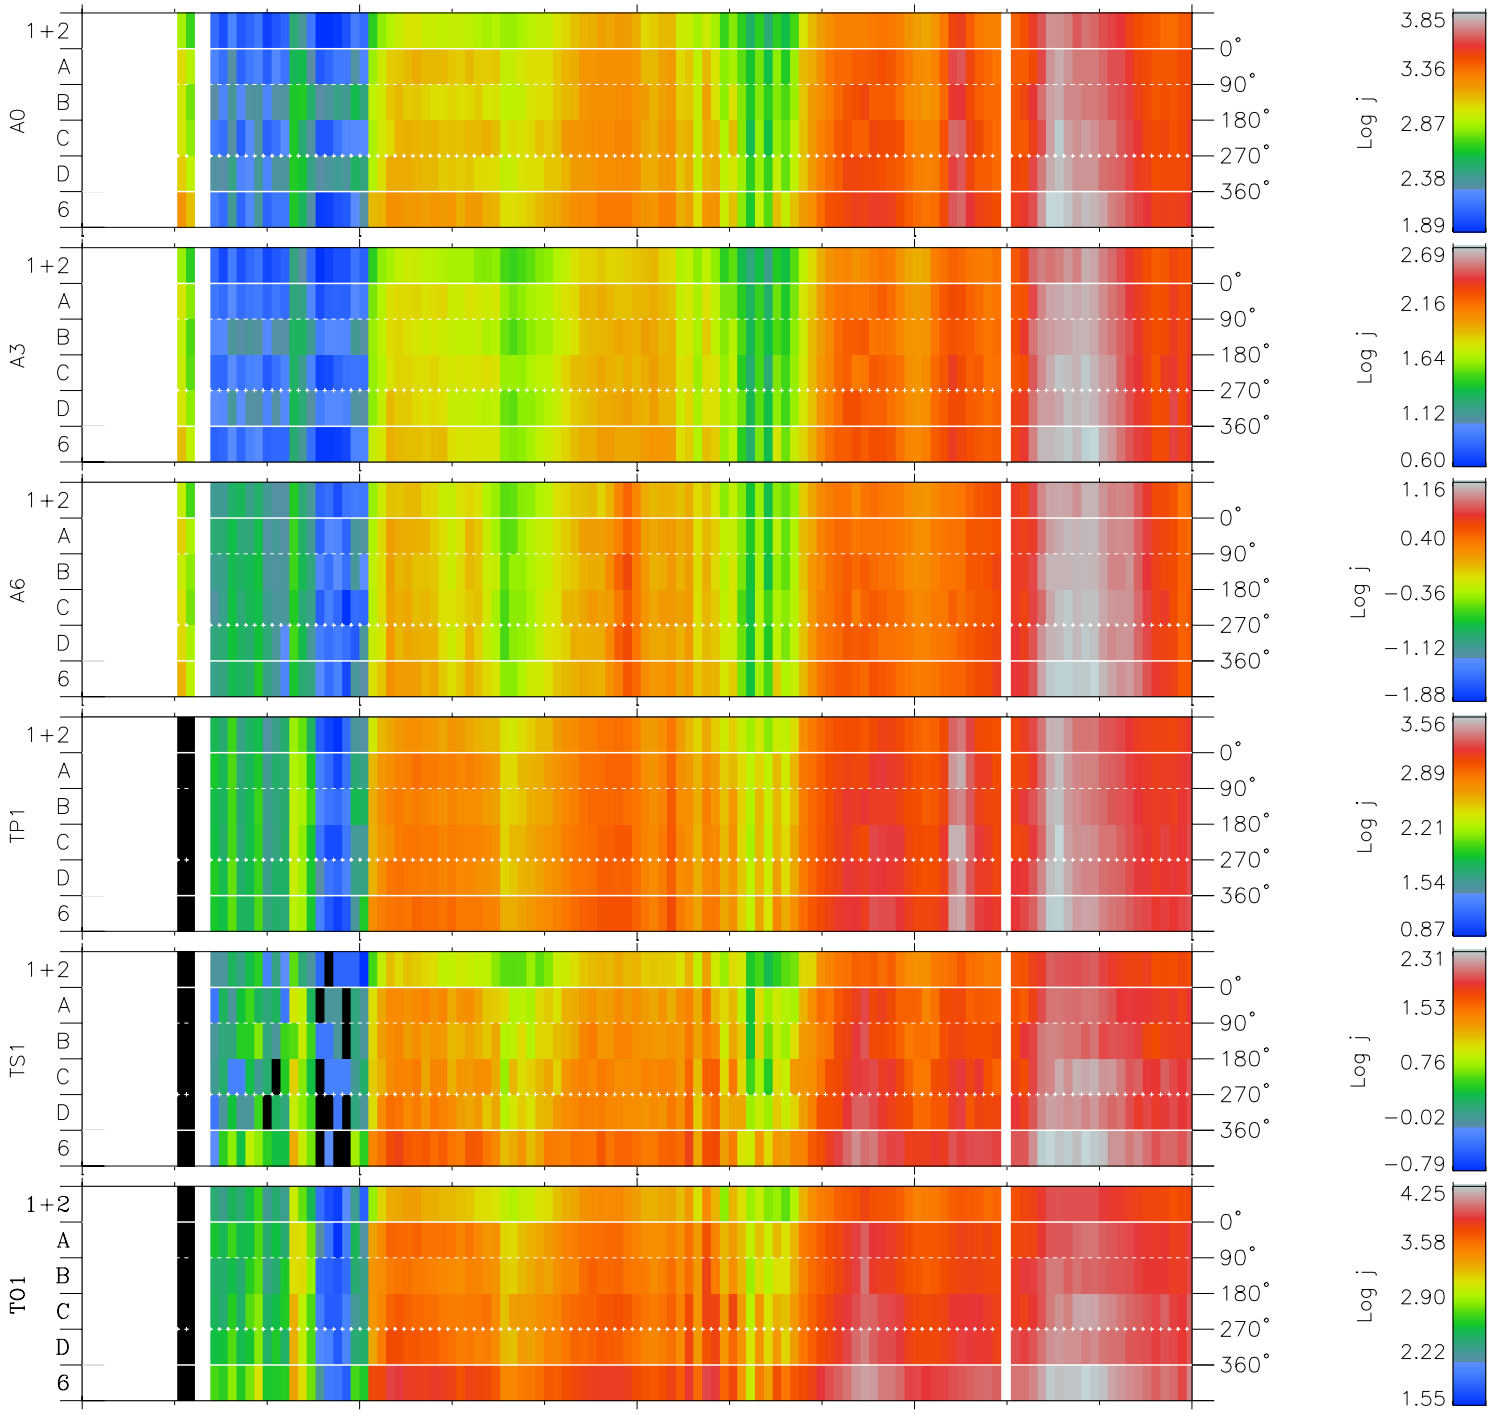

# Galileo EPD Real Time Azimuth Anisotropies 01287

Software Version: RTAZIM\_FLUX V 1.20  
 Data Production: 01-10-01  
 Plot Production: Thu Nov 1 06:22:39 2001  
 Color File: wondr3  
 Geofactor File: 1.1

00:00:00 2001-287	287-06	287-12	287-18	00:00:00 2001-288	
+	+	+	+	+	X JSE(R <sub>j</sub> )
-7.91	-8.57	-9.15	-9.62	-9.92	Y JSE(R <sub>j</sub> )
27.97	24.99	21.80	18.35	14.56	Z JSE(R <sub>j</sub> )
1.97	1.86	1.73	1.58	1.41	

- ◇ = Jupiter look direction
- = Corotation look direction