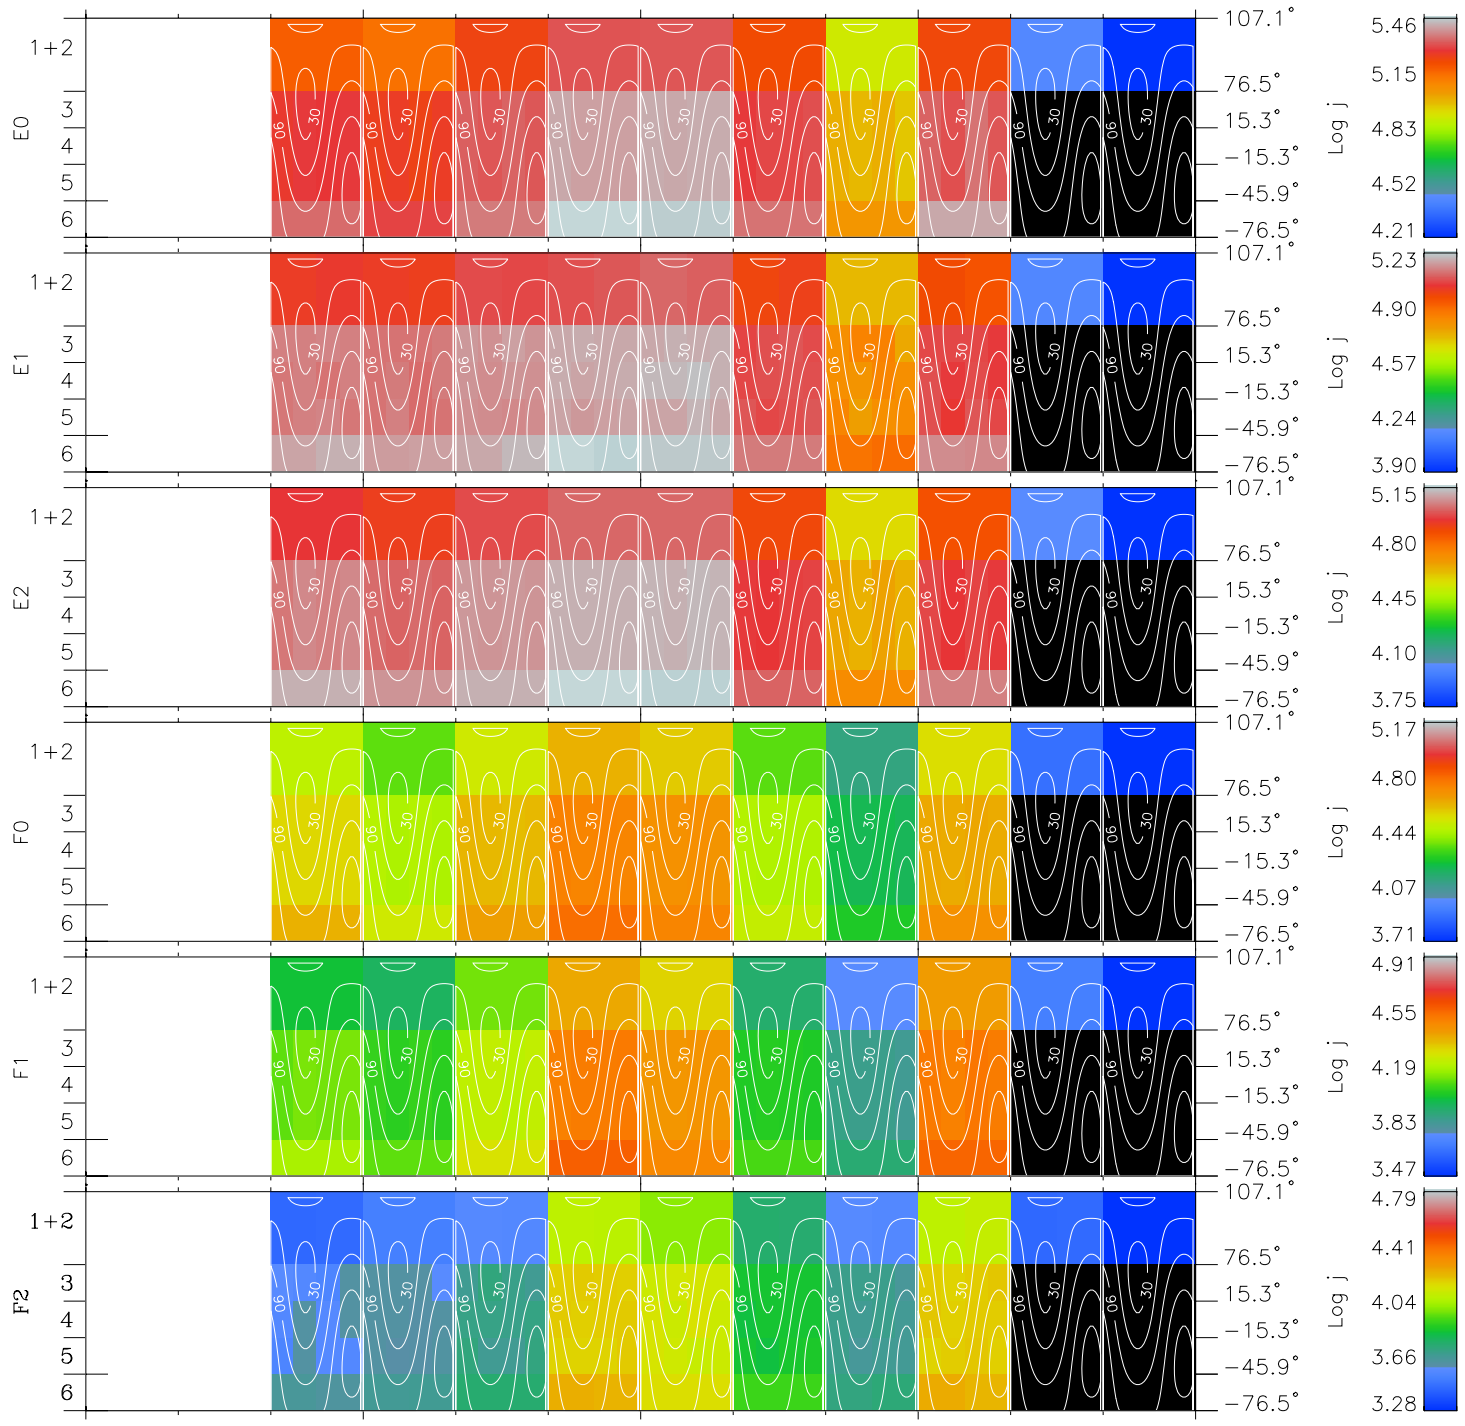

Galileo EPD Real Time All-Sky Anisotropies 01217

Software Version: RTSKY_FLUX V 1.20
 Data Production: 25-08-01
 Plot Production: Tue Sep 25 06:31:34 2001
 Color File: wondr3
 Geofactor File: 1.1

00:00:00 2001-217	217-06	217-12	217-18	00:00:00 2001-218	
+	+	+	+	+	X JSE(R _j)
-11.73	-11.46	-10.93	-9.69	-6.94	Y JSE(R _j)
16.66	12.64	8.35	3.54	-1.69	Z JSE(R _j)
0.91	0.79	0.64	0.46	0.21	

- ◇ = Jupiter look direction
- = Corotation look direction