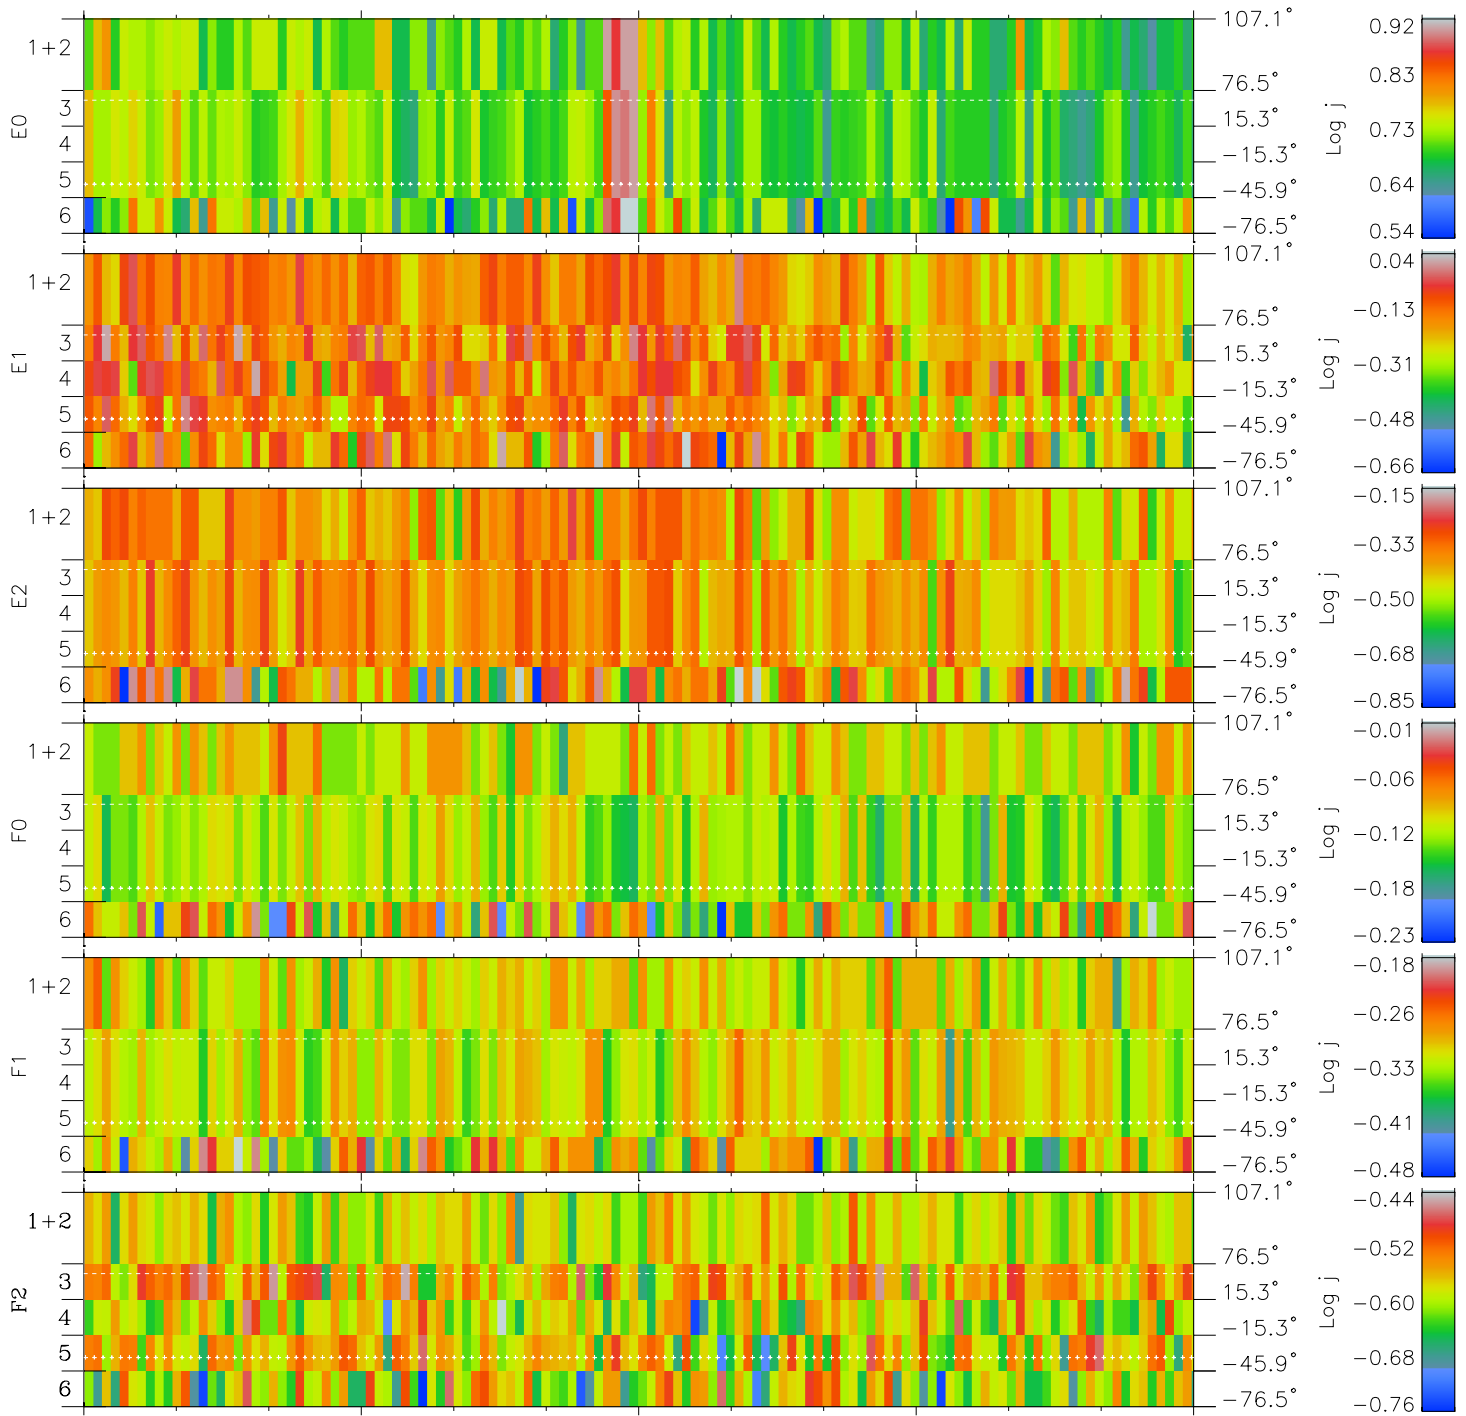

Galileo EPD Real Elevation Anisotropies 01035

Software Version: RTELEV_FLUX V 1.20
Data Production: 18-05-01
Plot Production: Tue Sep 18 03:04:18 2001
Color File: wondr3
Geofactor File: 1.1

00:00:00 2001-035	35-06	35-12	35-18	00:00:00 2001-036	
+	+	+	+	+	X JSE(R_j)
38.18	38.10	38.02	37.93	37.85	Y JSE(R_j)
176.49	177.04	177.59	178.13	178.67	Z JSE(R_j)
4.65	4.68	4.71	4.74	4.77	

- ◇ = Jupiter look direction
- = Corotation look direction