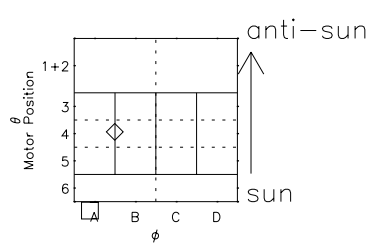

00:00:00 2001-033	33-06	33-12	33-18	00:00:00 2001-034	
+	+	+	+	+	X $JSE(R_j)$
38.82	38.74	38.66	38.58	38.50	Y $JSE(R_j)$
171.90	172.49	173.08	173.66	174.23	Z $JSE(R_j)$
4.41	4.44	4.47	4.50	4.53	

◇ = Jupiter look direction  
□ = Corotation look direction