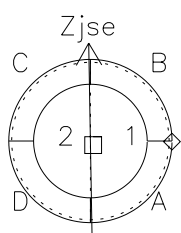

00:00:00 2001-033	33-06	33-12	33-18	00:00:00 2001-034	
+	+	+	+	+	X $JSE(R_j)$
38.82	38.74	38.66	38.58	38.50	Y $JSE(R_j)$
171.90	172.49	173.08	173.66	174.23	Z $JSE(R_j)$
4.41	4.44	4.47	4.50	4.53	

◇ = Jupiter look direction  
□ = Corotation look direction