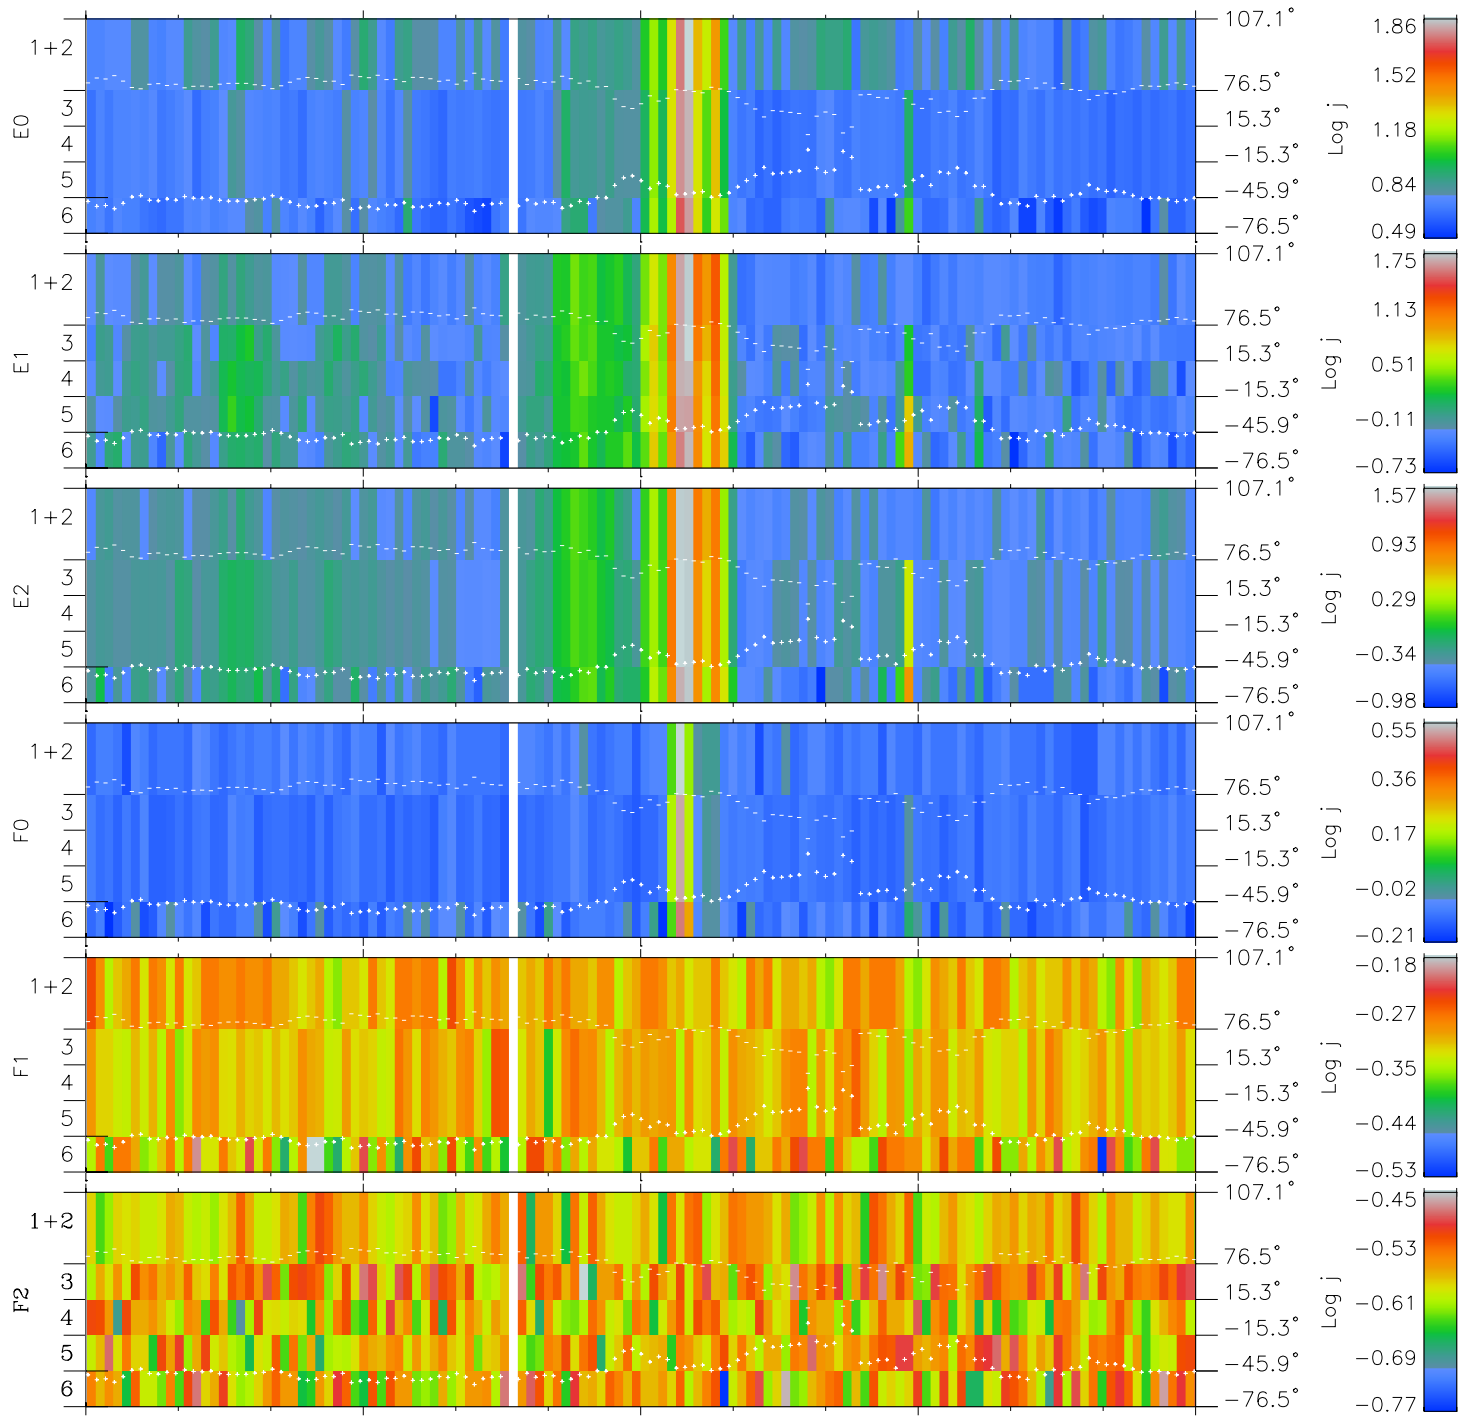

Galileo EPD Real Elevation Anisotropies 01020

Software Version: RTELEV_FLUX V 1.20
Data Production: 18-05-01
Plot Production: Mon Sep 17 23:48:56 2001
Color File: wondr3
Geofactor File: 1.1

00:00:00 2001-020	20-06	20-12	20-18	00:00:00 2001-021	
+	+	+	+	+	X JSE(R _j)
41.57	41.55	41.53	41.51	41.48	Y JSE(R _j)
133.29	134.20	135.10	136.00	136.89	Z JSE(R _j)
2.64	2.68	2.72	2.76	2.79	

- ◇ = Jupiter look direction
- = Corotation look direction