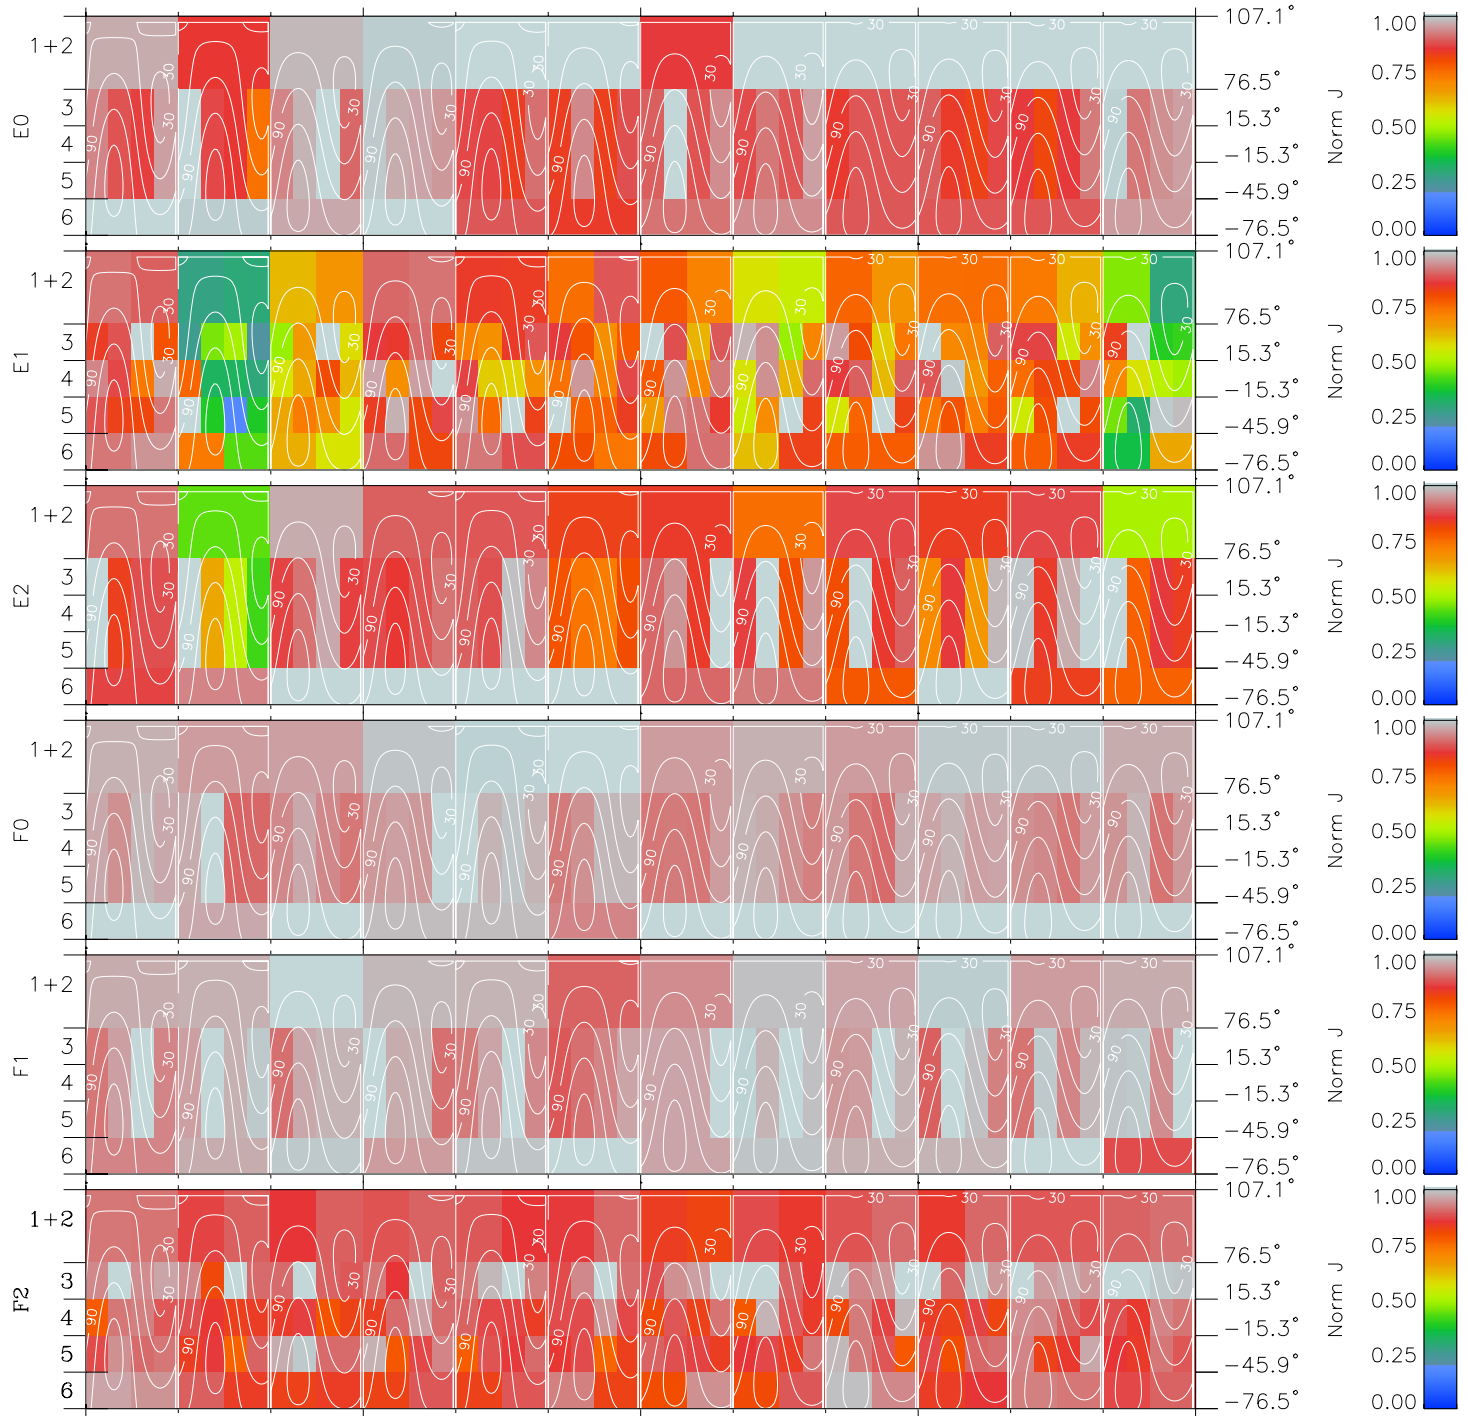

Galileo EPD Real Time All-Sky Anisotropies 01019

Software Version: RTSKY_NORM V 1.20
 Data Production: 18-05-01
 Plot Production: Mon Sep 17 23:40:37 2001
 Color File: wondr3
 Geofactor File: 1.1

00:00:00 2001-019	19-06	19-12	19-18	00:00:00 2001-020	
+	+	+	+	+	X JSE(R _j)
41.64	41.63	41.61	41.59	41.57	Y JSE(R _j)
129.56	130.51	131.44	132.37	133.29	Z JSE(R _j)
2.49	2.53	2.57	2.61	2.64	

- ◇ = Jupiter look direction
- = Corotation look direction