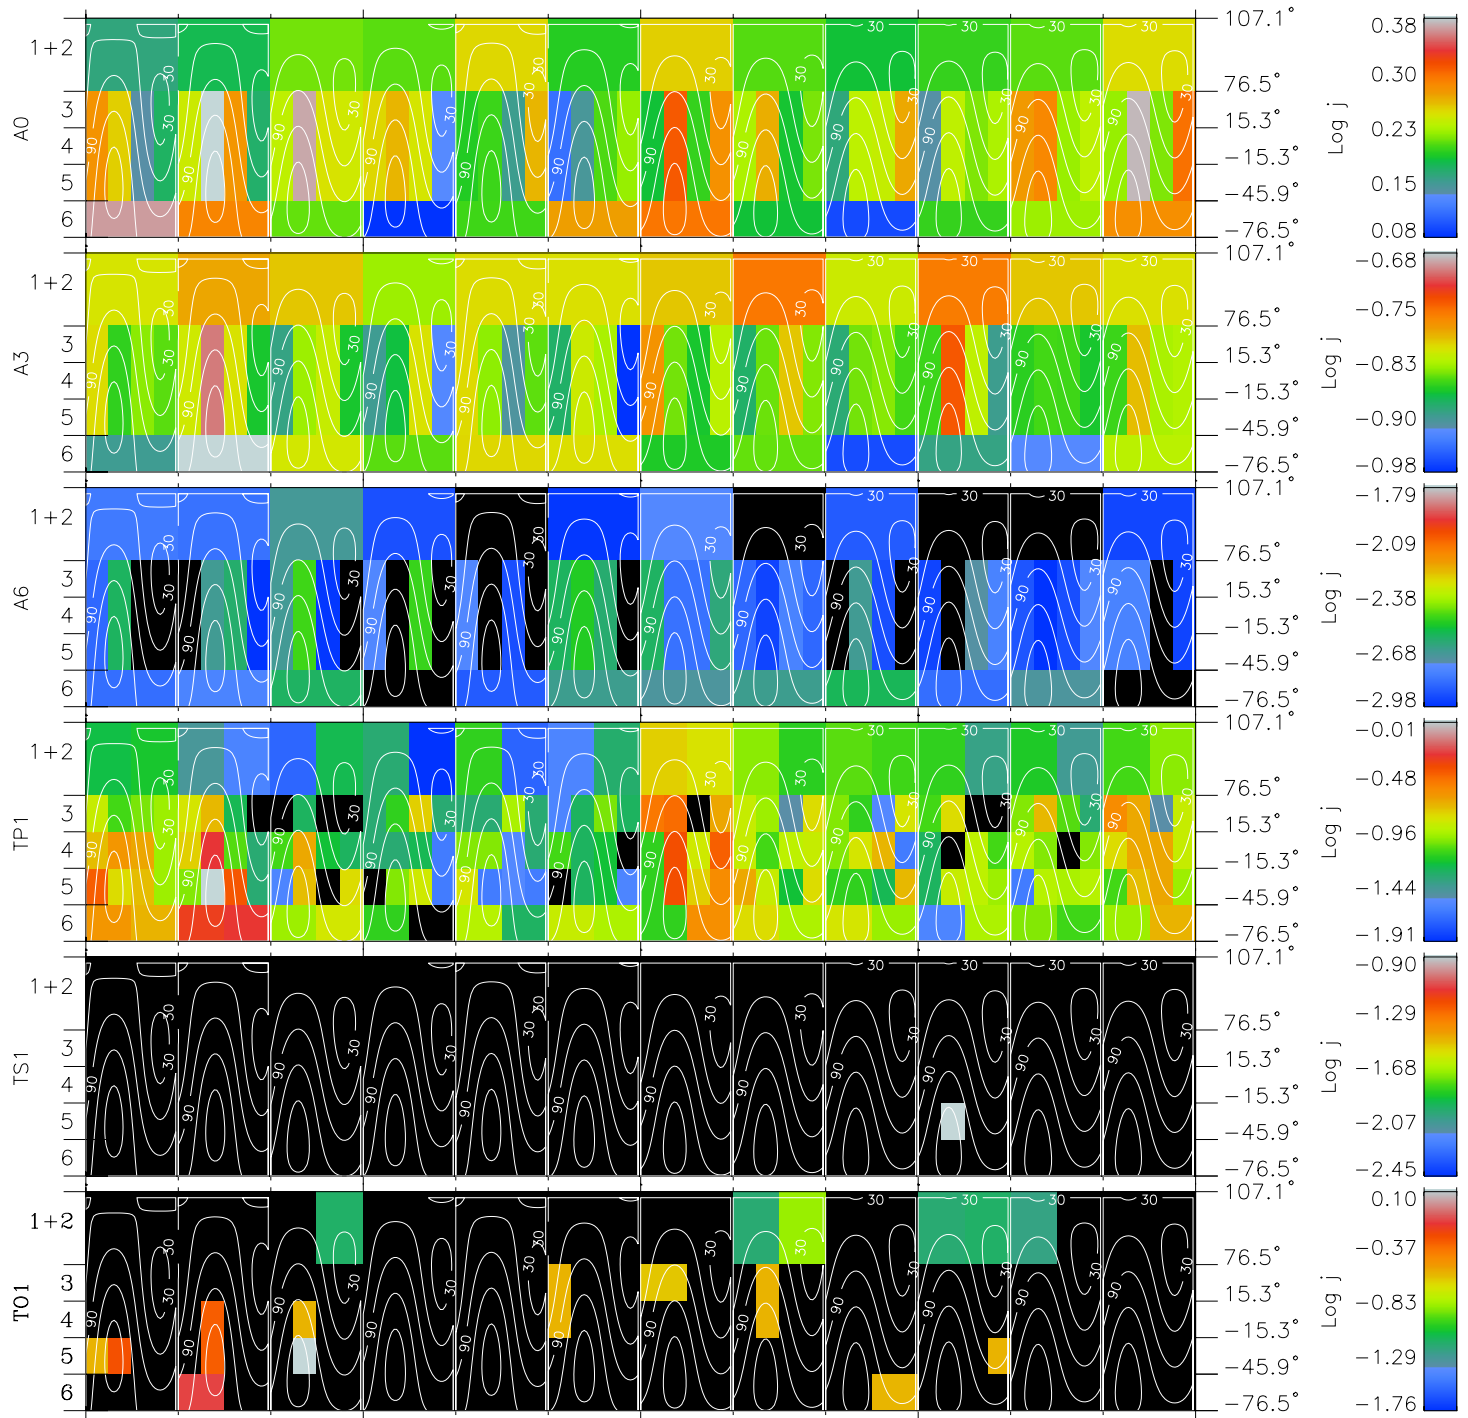

Galileo EPD Real Time All-Sky Anisotropies 01019

Software Version: RTSKY_FLUX V 1.20
 Data Production: 18-05-01
 Plot Production: Mon Sep 17 23:40:16 2001
 Color File: wondr3
 Geofactor File: 1.1

00:00:00 2001-019	19-06	19-12	19-18	00:00:00 2001-020	
+	+	+	+	+	X JSE(R _j)
41.64	41.63	41.61	41.59	41.57	Y JSE(R _j)
129.56	130.51	131.44	132.37	133.29	Z JSE(R _j)
2.49	2.53	2.57	2.61	2.64	

- ◇ = Jupiter look direction
- = Corotation look direction