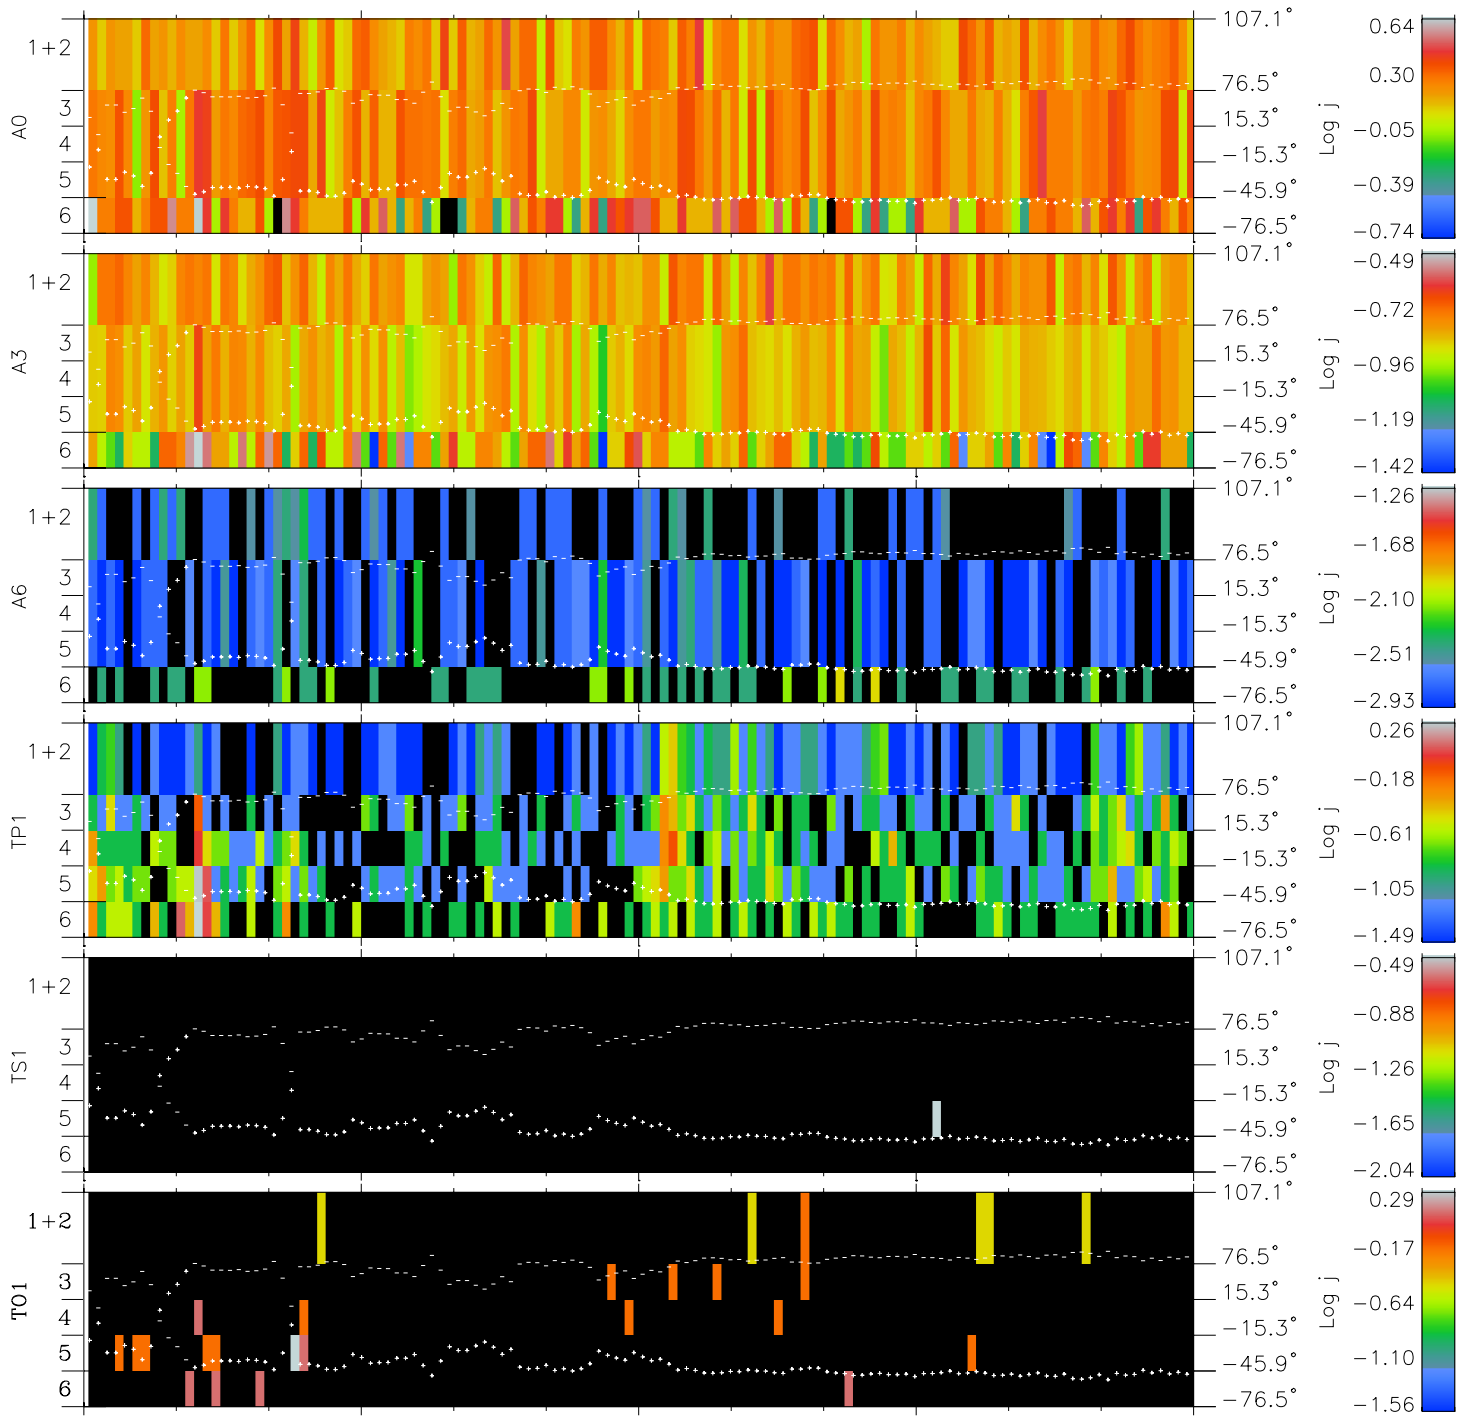

Galileo EPD Real Elevation Anisotropies 01019

Software Version: RTELEV_FLUX V 1.20
Data Production: 18-05-01
Plot Production: Mon Sep 17 23:40:54 2001
Color File: wondr3
Geofactor File: 1.1

00:00:00 2001-019	19-06	19-12	19-18	00:00:00 2001-020	
+	+	+	+	+	X JSE(R _j)
41.64	41.63	41.61	41.59	41.57	Y JSE(R _j)
129.56	130.51	131.44	132.37	133.29	Z JSE(R _j)
2.49	2.53	2.57	2.61	2.64	

- ◇ = Jupiter look direction
- = Corotation look direction