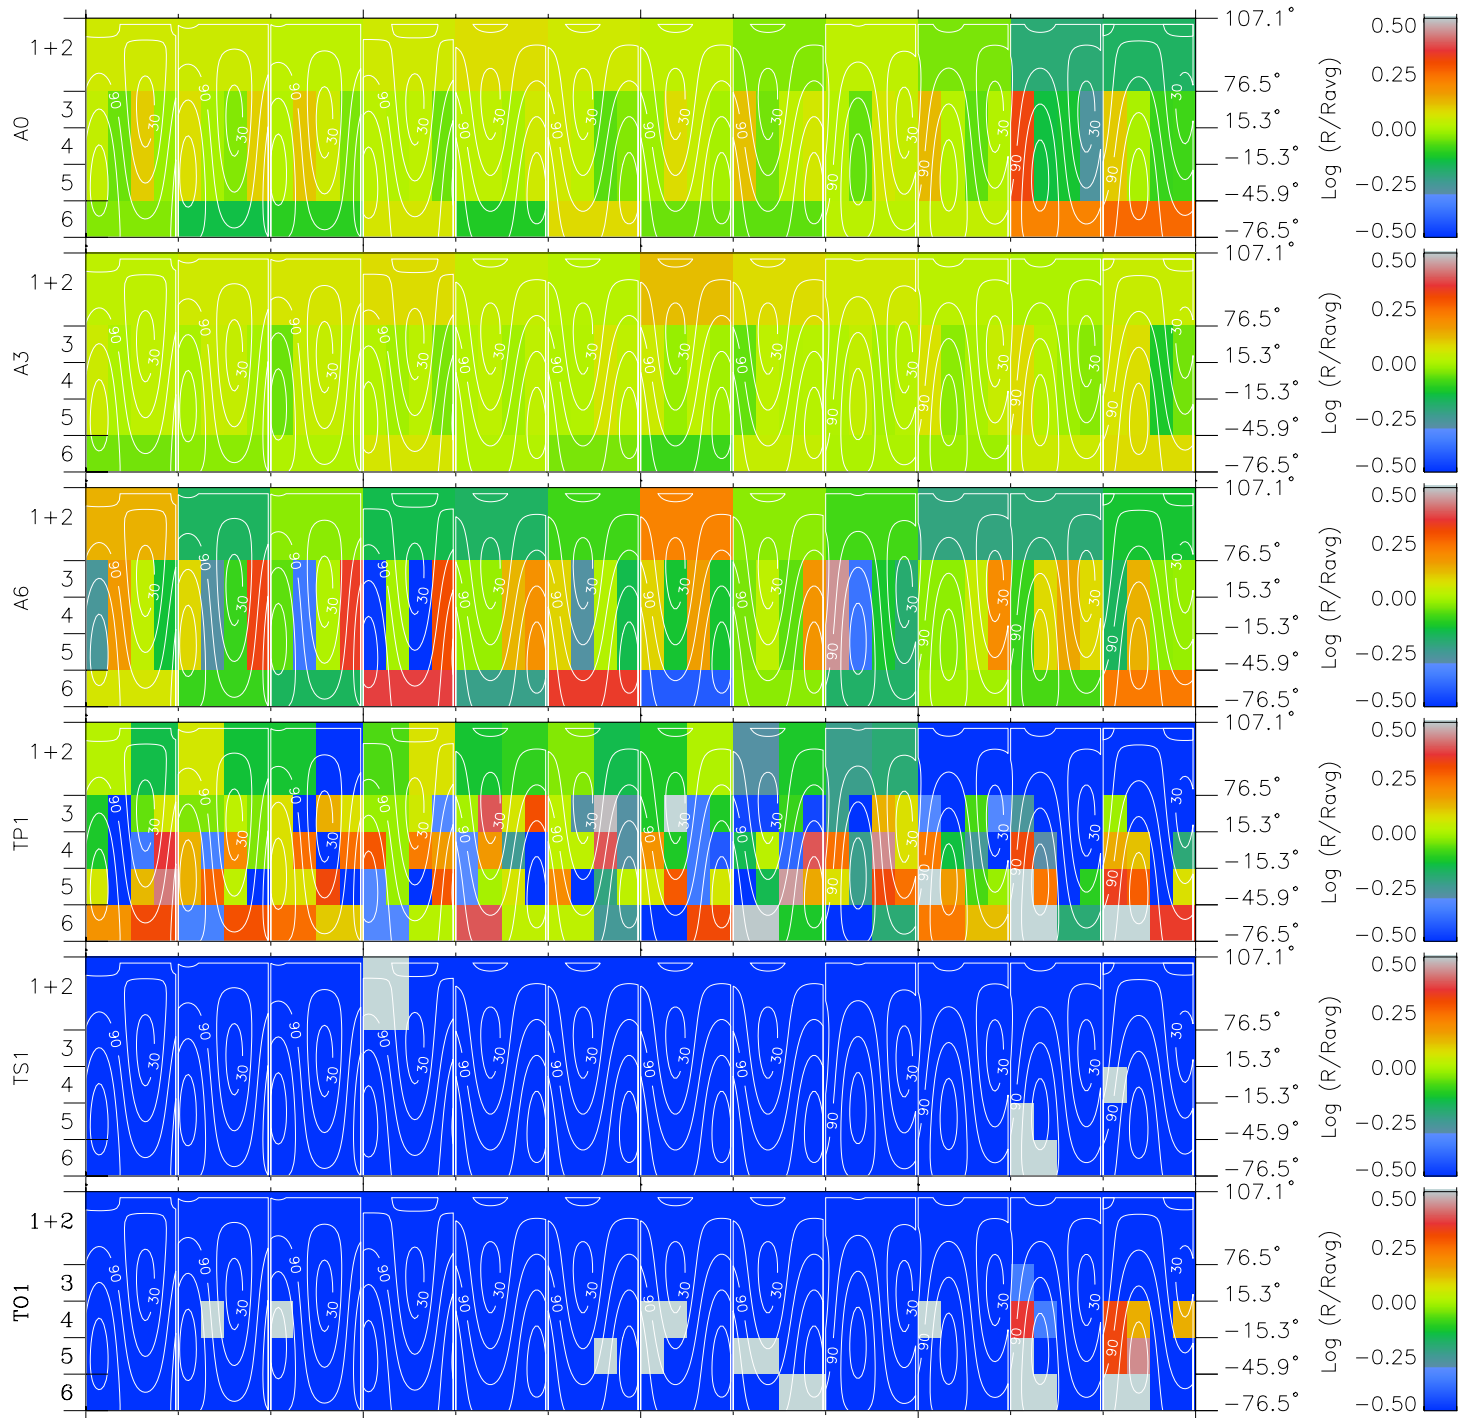

Galileo EPD Real Time All-Sky Anisotropies 01018

Software Version: RTSKY_MEAN V 1.20
 Data Production: 18-05-01
 Plot Production: Mon Sep 17 23:32:07 2001
 Color File: wondr3
 Geofactor File: 1.1

00:00:00
2001-018

18-06

18-12

18-18

00:00:00
2001-019

+
41.68
125.70
2.34

+
41.67
126.68
2.37

+
41.66
127.65
2.41

+
41.65
128.61
2.45

+
41.64
129.56
2.49

X JSE(R_j)
Y JSE(R_j)
Z JSE(R_j)

- ◇ = Jupiter look direction
- = Corotation look direction