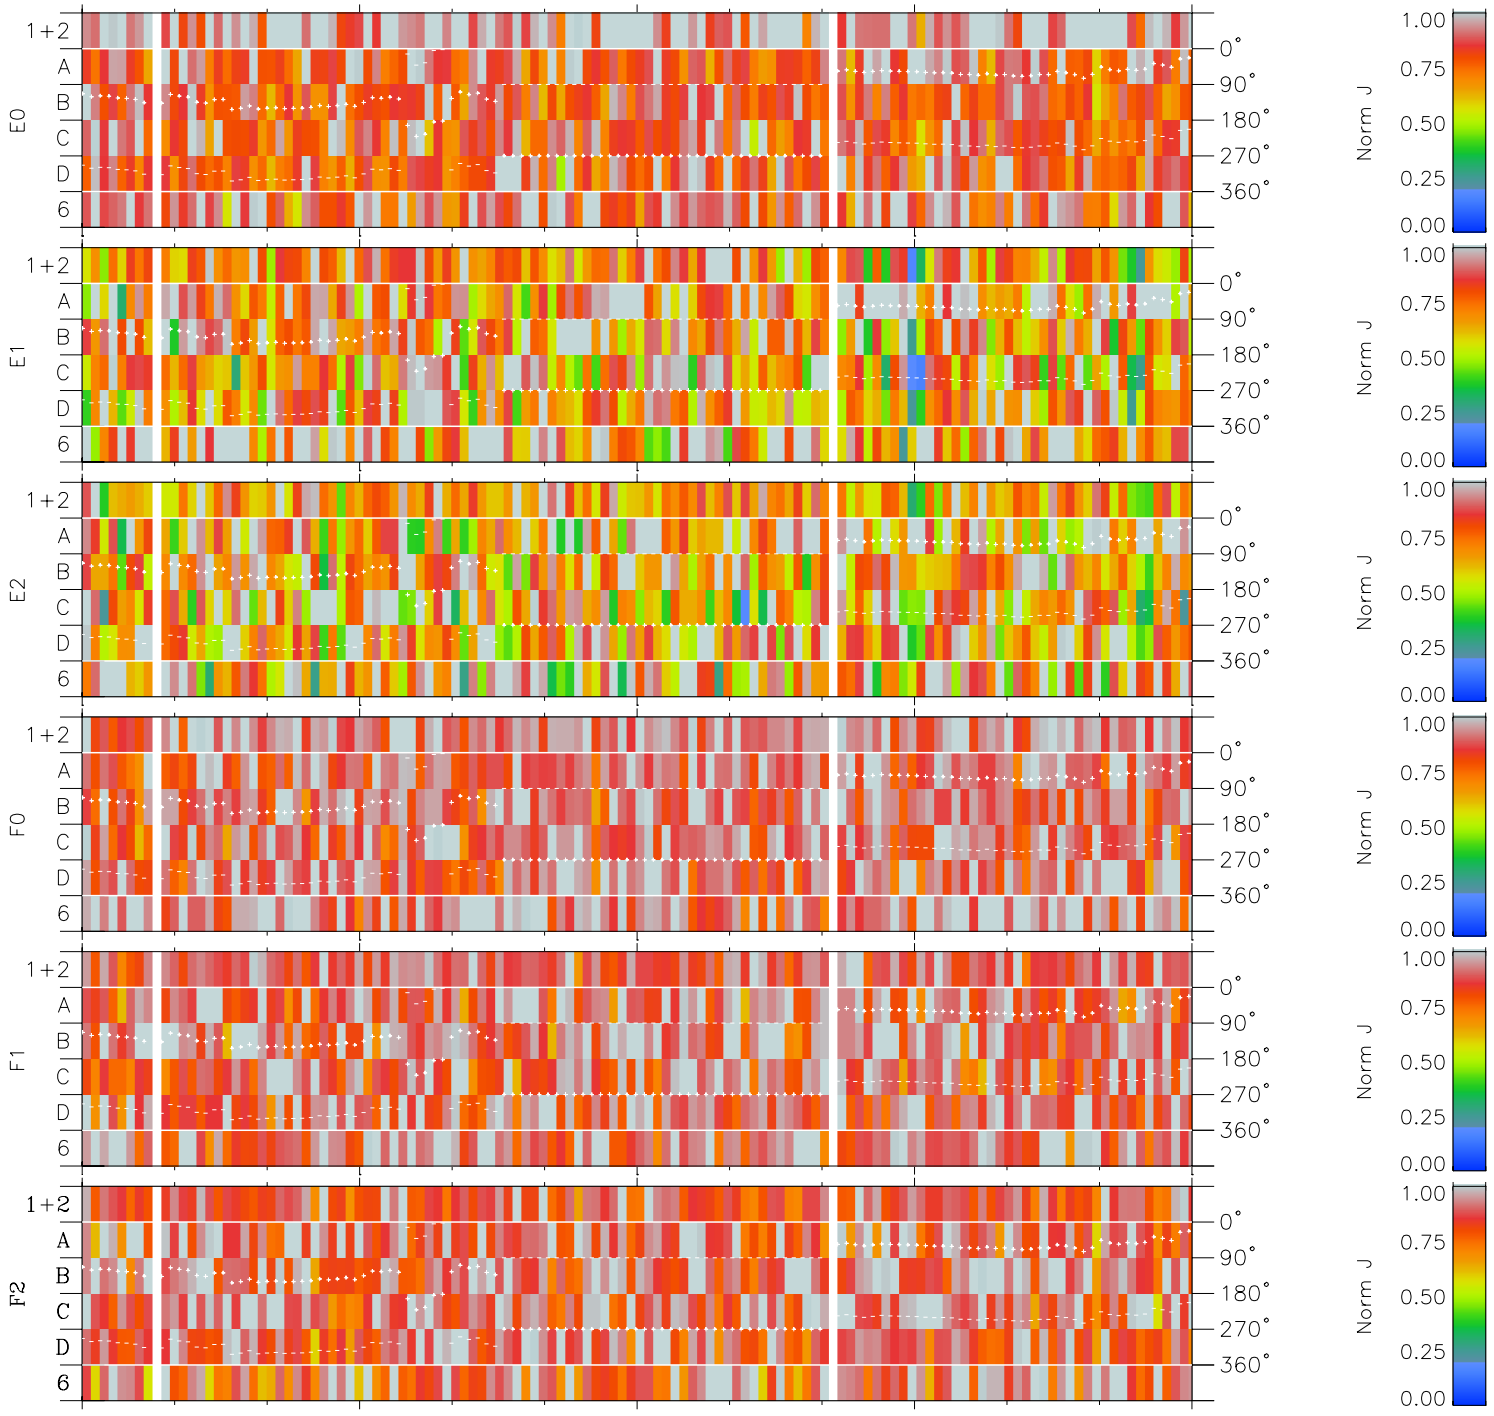

Galileo EPD Real Time Azimuth Anisotropies 01018

Software Version: RTAZIM_NORM V 1.20
Data Production: 18-05-01
Plot Production: Mon Sep 17 23:33:45 2001
Color File: wondr3
Geofactor File: 1.1

00:00:00 2001-018	18-06	18-12	18-18	00:00:00 2001-019	
+	+	+	+	+	X $JSE(R_j)$
41.68	41.67	41.66	41.65	41.64	Y $JSE(R_j)$
125.70	126.68	127.65	128.61	129.56	Z $JSE(R_j)$
2.34	2.37	2.41	2.45	2.49	

- ◇ = Jupiter look direction
- = Corotation look direction