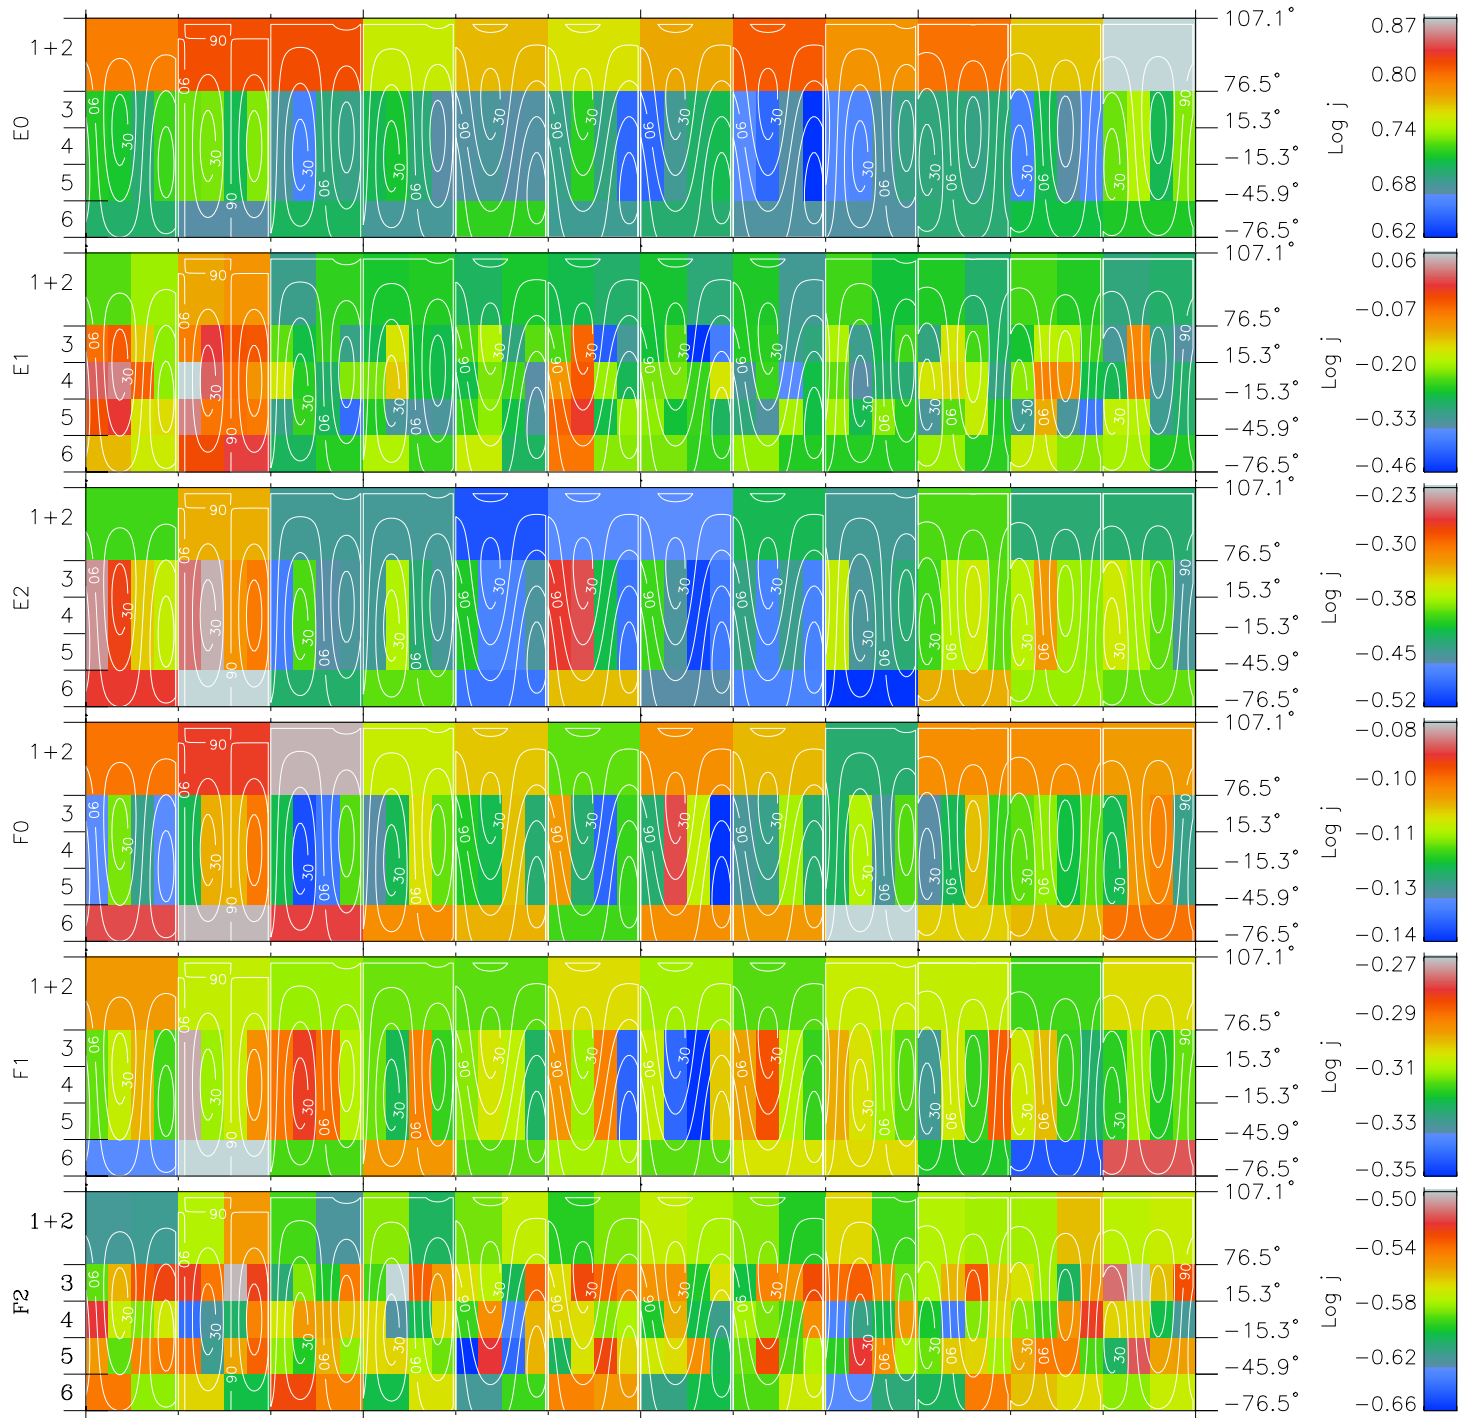

Galileo EPD Real Time All-Sky Anisotropies 01016

Software Version: RTSKY_FLUX V 1.20
 Data Production: 18-05-01
 Plot Production: Mon Sep 17 23:16:46 2001
 Color File: wondr3
 Geofactor File: 1.1

00:00:00
2001-016

16-06

16-12

16-18

00:00:00
2001-017

+
41.65
117.55
2.02

+
41.66
118.61
2.06

+
41.67
119.65
2.10

+
41.68
120.68
2.14

+
41.68
121.70
2.18

X JSE(R_j)
Y JSE(R_j)
Z JSE(R_j)

◇ = Jupiter look direction
 □ = Corotation look direction