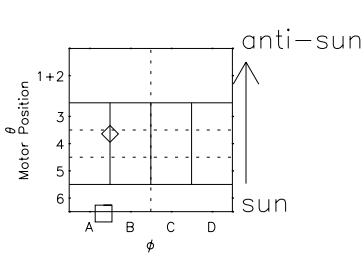

Galileo EPD Real Elevation Anisotropies 01015

Software Version: RTELEV_FLUX V 1.20
Data Production: 18-05-01
Plot Production: Mon Sep 17 23:09:21 2001
Color File: wondr3
Geofactor File: 1.1

00:00:00 2001-015	15-06	15-12	15-18	00:00:00 2001-016	
+	+	+	+	+	
41.57	41.59	41.61	41.63	41.65	X JSE(R_j)
113.25	114.34	115.42	116.49	117.55	Y JSE(R_j)
1.85	1.89	1.93	1.98	2.02	Z JSE(R_j)

- ◇ = Jupiter look direction
- = Corotation look direction