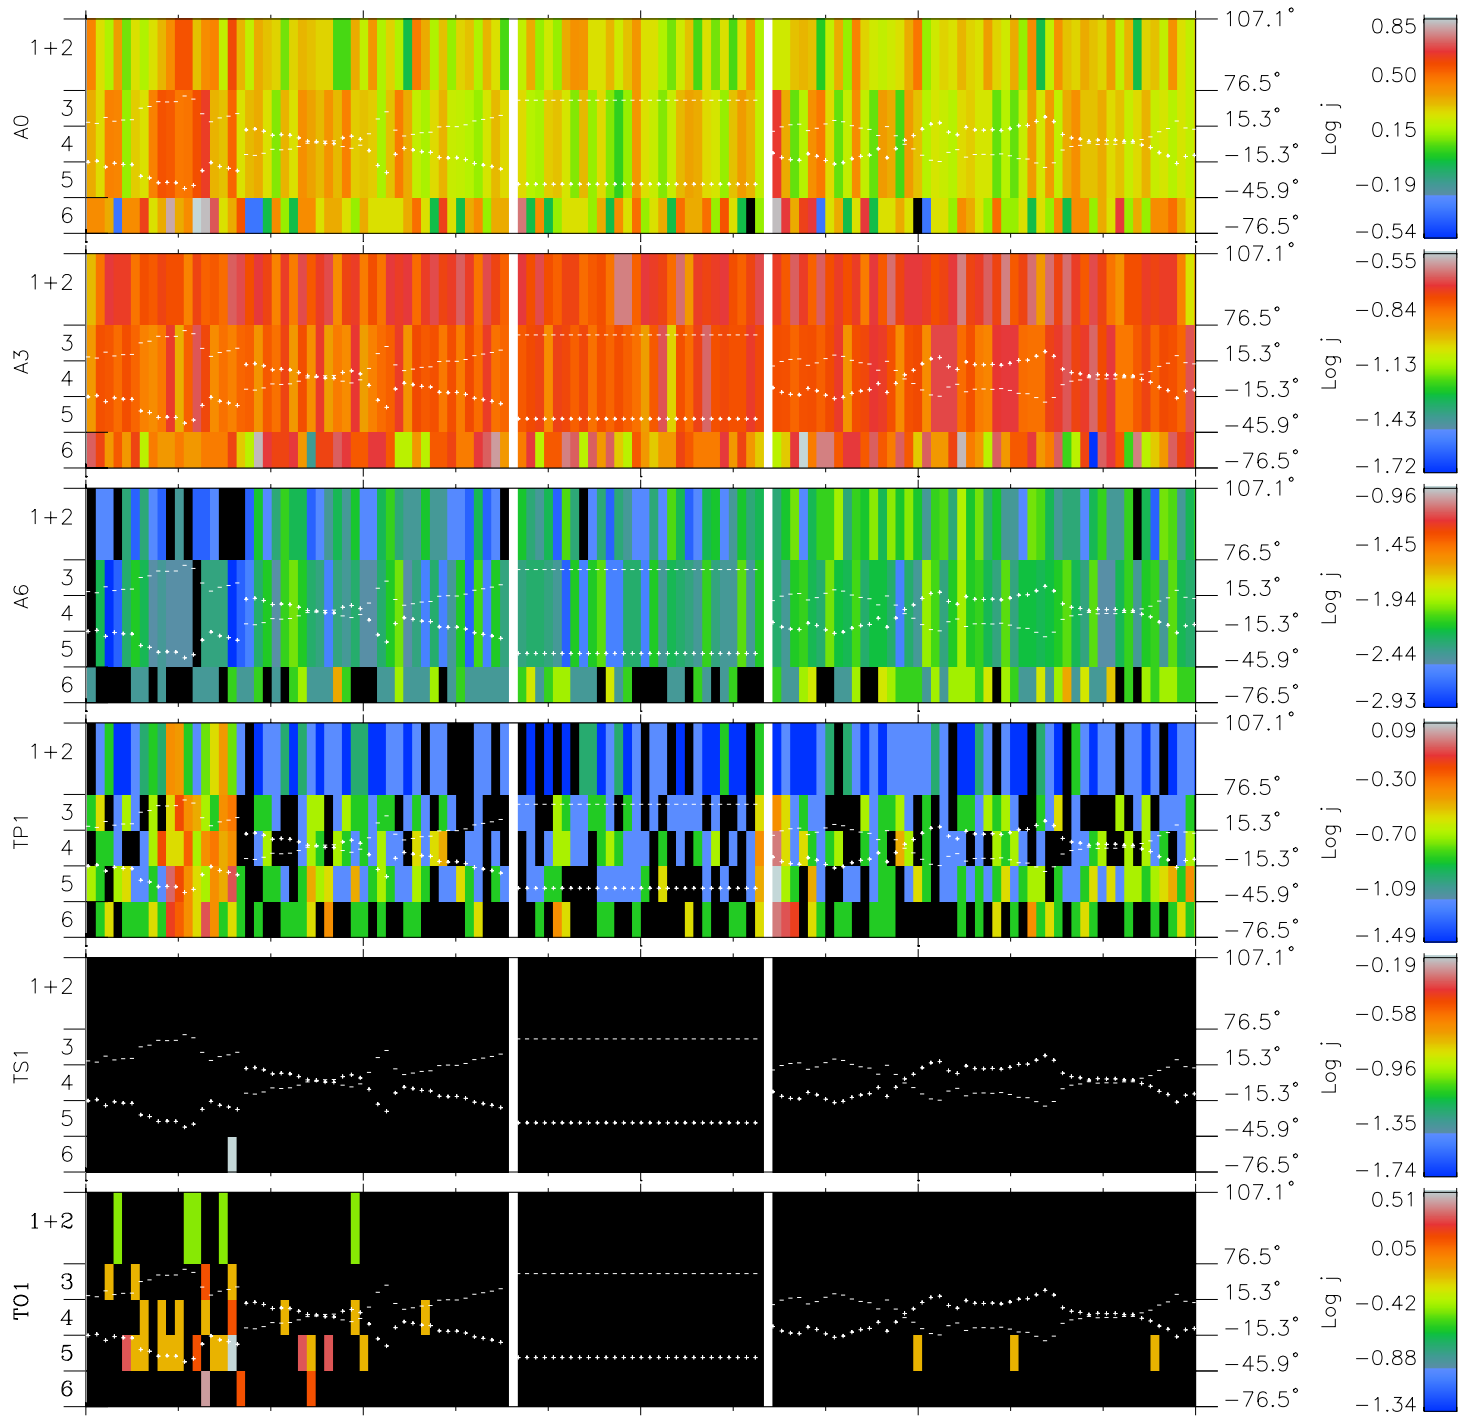

Galileo EPD Real Elevation Anisotropies 01015

Software Version: RTELEV_FLUX V 1.20
Data Production: 18-05-01
Plot Production: Mon Sep 17 23:09:21 2001
Color File: wondr3
Geofactor File: 1.1

00:00:00 2001-015	15-06	15-12	15-18	00:00:00 2001-016	
+	+	+	+	+	
41.57	41.59	41.61	41.63	41.65	X JSE(R_j)
113.25	114.34	115.42	116.49	117.55	Y JSE(R_j)
1.85	1.89	1.93	1.98	2.02	Z JSE(R_j)

- ◇ = Jupiter look direction
- = Corotation look direction