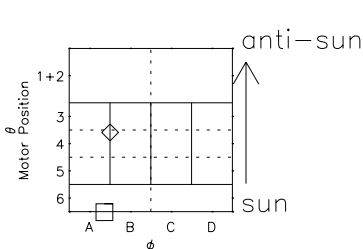

Galileo EPD Real Elevation Anisotropies 01013

Software Version: RTELEV_FLUX V 1.20
Data Production: 18-05-01
Plot Production: Mon Sep 17 22:53:37 2001
Color File: wondr3
Geofactor File: 1.1

00:00:00 2001-013	13-06	13-12	13-18	00:00:00 2001-014	
+	+	+	+	+	X JSE(R_j)
41.26	41.31	41.36	41.40	41.44	Y JSE(R_j)
104.12	105.30	106.47	107.63	108.77	Z JSE(R_j)
1.52	1.56	1.60	1.65	1.69	

- ◇ = Jupiter look direction
- = Corotation look direction