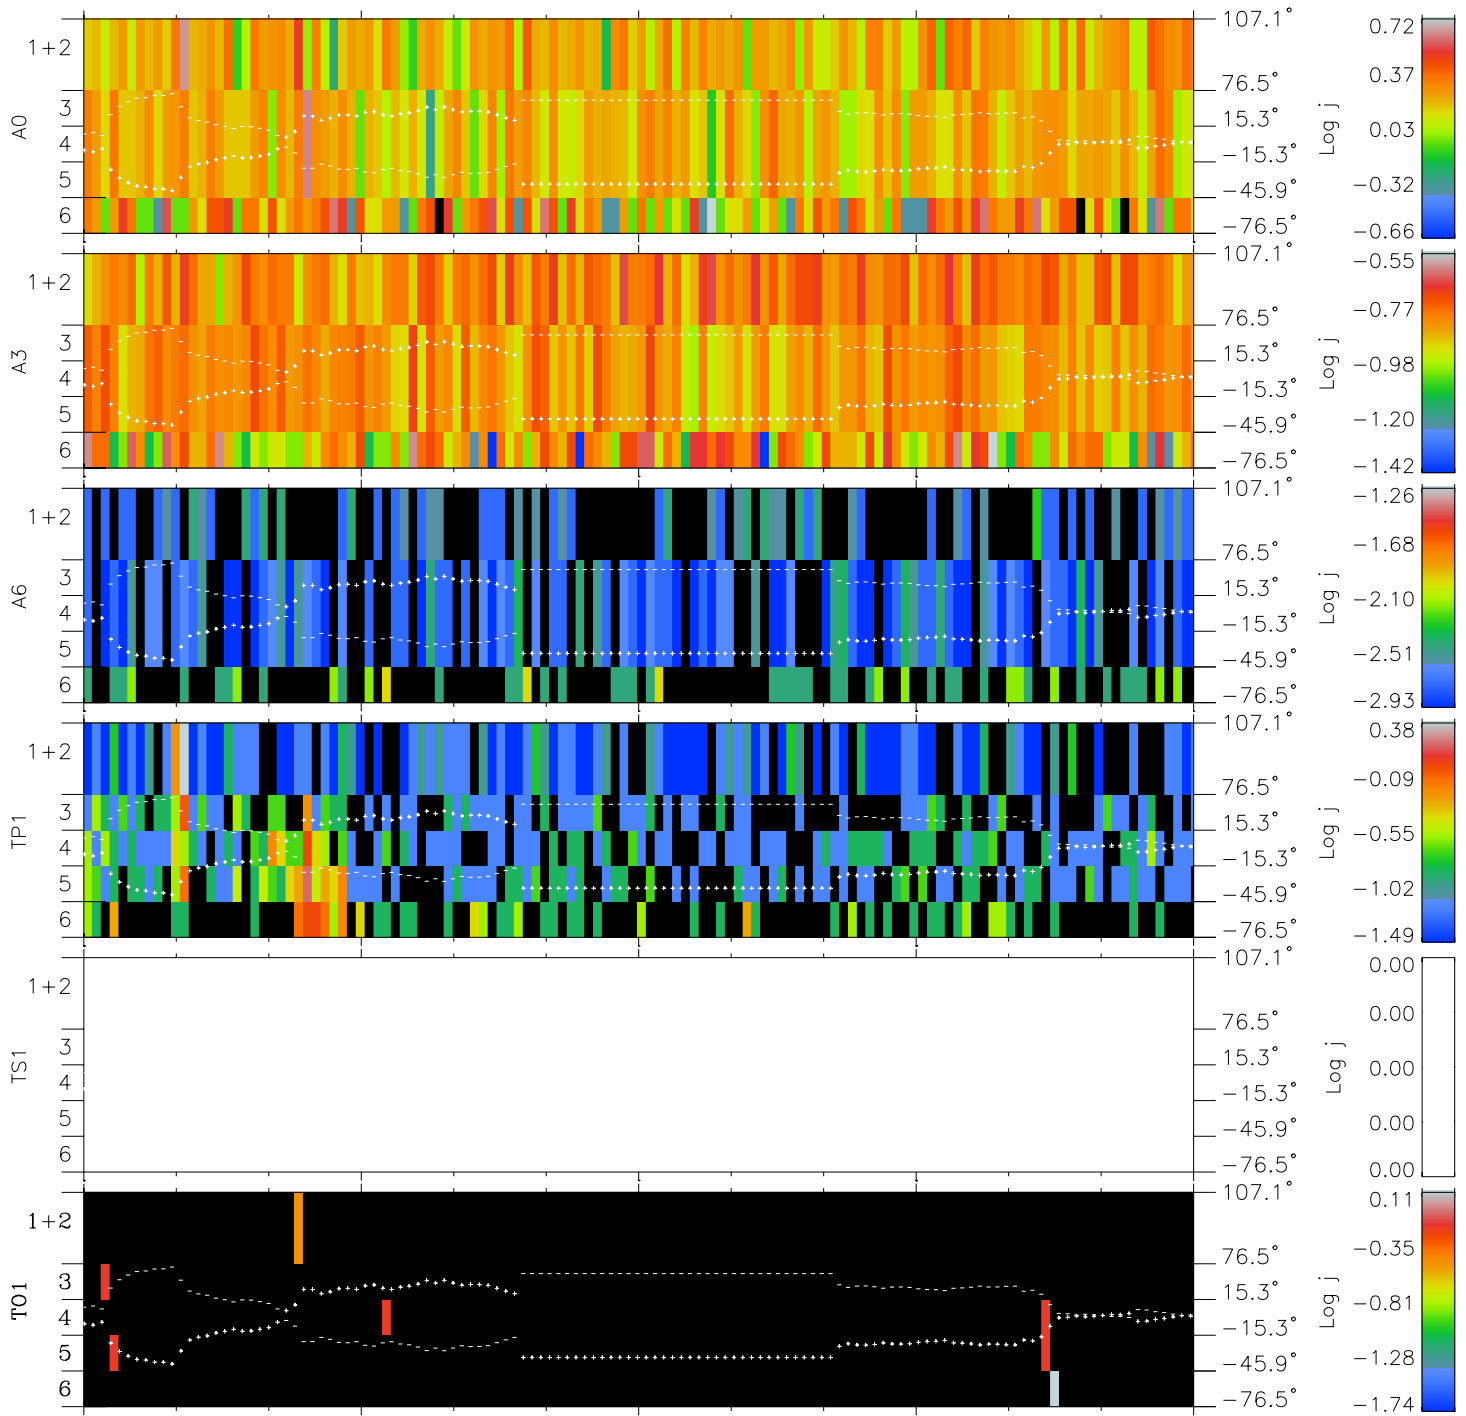

Galileo EPD Real Elevation Anisotropies 01013

Software Version: RTELEV_FLUX V 1.20
Data Production: 18-05-01
Plot Production: Mon Sep 17 22:53:37 2001
Color File: wondr3
Geofactor File: 1.1

00:00:00 2001-013	13-06	13-12	13-18	00:00:00 2001-014	
+	+	+	+	+	X JSE(R_j)
41.26	41.31	41.36	41.40	41.44	Y JSE(R_j)
104.12	105.30	106.47	107.63	108.77	Z JSE(R_j)
1.52	1.56	1.60	1.65	1.69	

- ◇ = Jupiter look direction
- = Corotation look direction