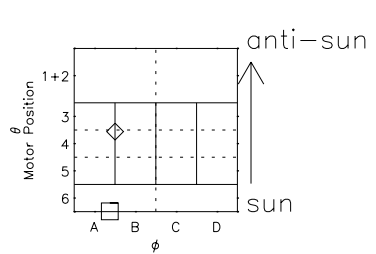

12-06
+
41.09
100.51
1.39

12-12
+
41.15
101.72
1.43

12-18
+
41.21
102.93
1.48

00:00:00
2001-013
+
41.26
104.12
1.52

X JSE(R_j)
Y JSE(R_j)
Z JSE(R_j)

◇ = Jupiter look direction
 □ = Corotation look direction