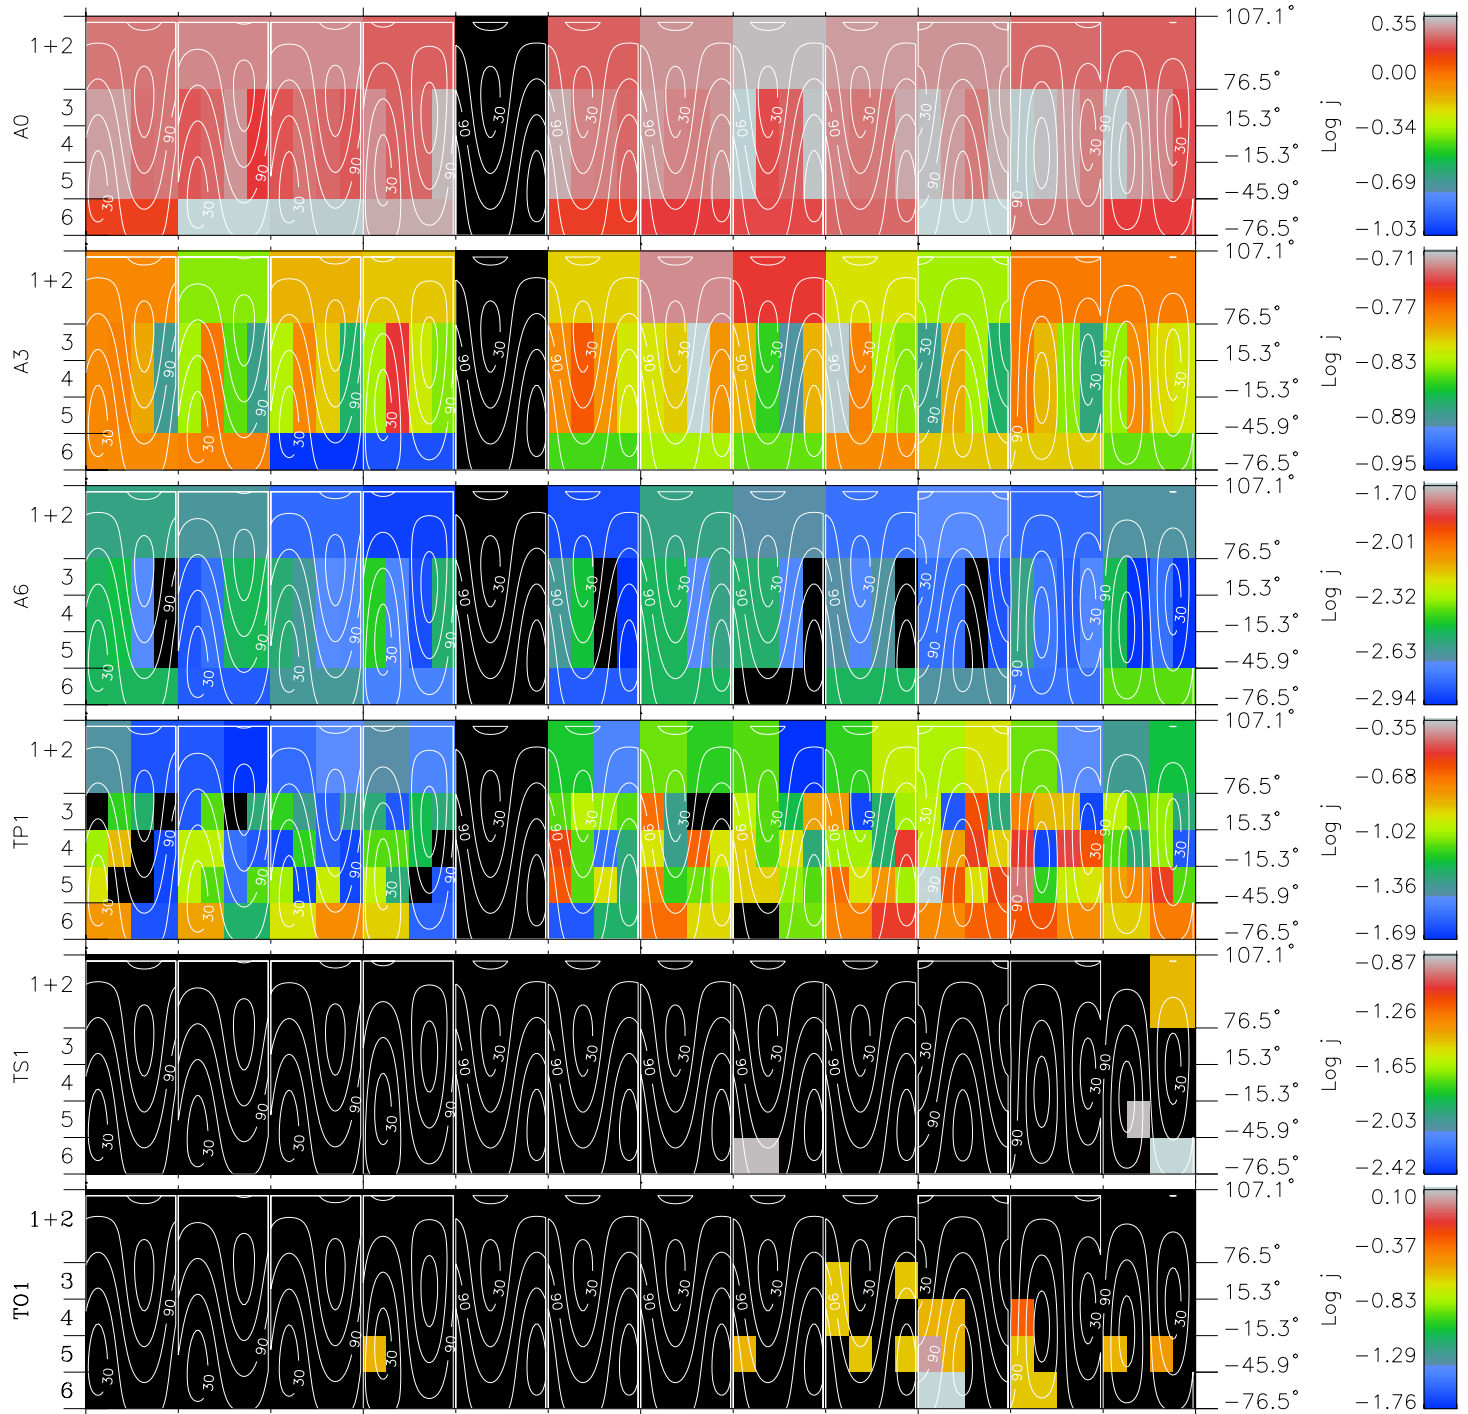

Galileo EPD Real Time All-Sky Anisotropies 01012

Software Version: RTSKY_FLUX V 1.20
 Data Production: 18-05-01
 Plot Production: Mon Sep 17 22:45:09 2001
 Color File: wondr3
 Geofactor File: 1.1

00:00:00
2001-012
+
41.02
99.28
1.35

12-06
+
41.09
100.51
1.39

12-12
+
41.15
101.72
1.43

12-18
+
41.21
102.93
1.48

00:00:00
2001-013
+
41.26
104.12
1.52

X JSE(R_j)
Y JSE(R_j)
Z JSE(R_j)

◇ = Jupiter look direction
 □ = Corotation look direction