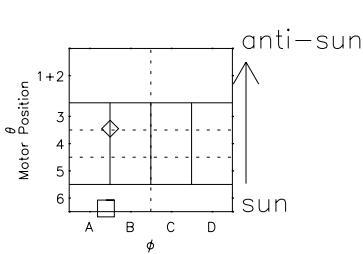

00:00:00 2001-009	9-06	9-12	9-18	00:00:00 2001-010	
+	+	+	+	+	X $JSE(R_j)$
39.83	39.96	40.09	40.21	40.32	Y $JSE(R_j)$
83.41	84.82	86.21	87.59	88.94	Z $JSE(R_j)$
0.82	0.86	0.91	0.95	1.00	

- ◇ = Jupiter look direction
- = Corotation look direction