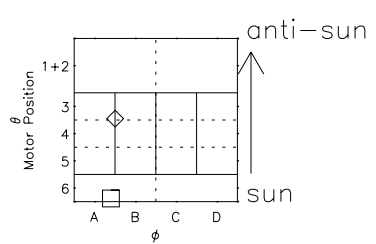

00:00:00 2001-009	9-06	9-12	9-18	00:00:00 2001-010	
+	+	+	+	+	X JSE(R <sub>j</sub> )
39.83	39.96	40.09	40.21	40.32	Y JSE(R <sub>j</sub> )
83.41	84.82	86.21	87.59	88.94	Z JSE(R <sub>j</sub> )
0.82	0.86	0.91	0.95	1.00	