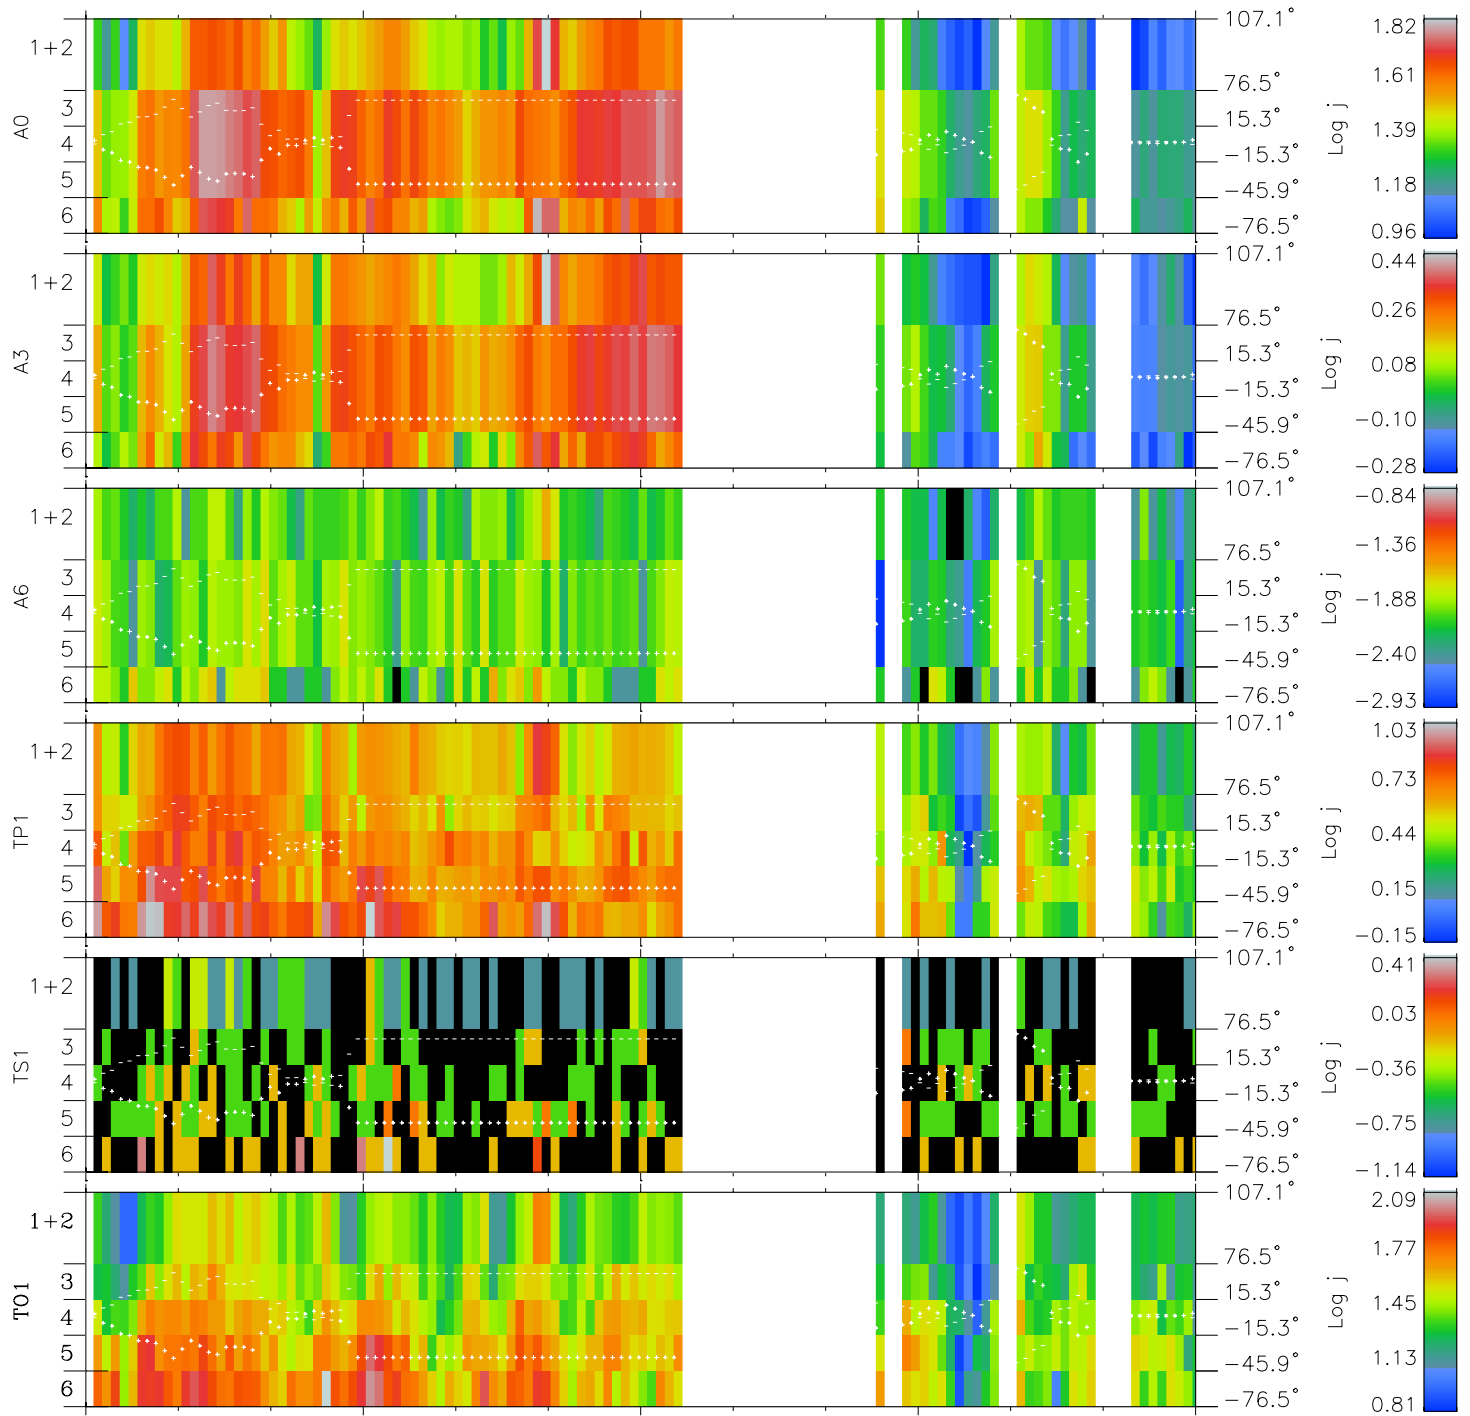

Galileo EPD Real Elevation Anisotropies 01008

Software Version: RTELEV_FLUX V 1.20
Data Production: 18-05-01
Plot Production: Mon Sep 17 22:13:44 2001
Color File: wondr3
Geofactor File: 1.1

00:00:00 2001-008	8-06	8-12	8-18	00:00:00 2001-009	
+	+	+	+	+	
39.23	39.39	39.55	39.69	39.83	X JSE(R_j)
77.61	79.09	80.55	81.99	83.41	Y JSE(R_j)
0.63	0.68	0.72	0.77	0.82	Z JSE(R_j)

- ◇ = Jupiter look direction
- = Corotation look direction