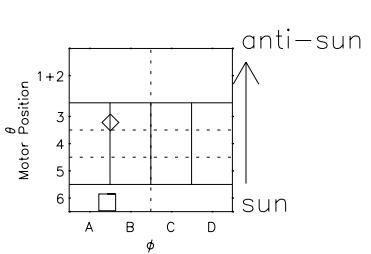

00:00:00  
2001-005

5-06

5-12

5-18

00:00:00  
2001-006

+  
36.47  
58.17  
0.07

+  
36.77  
59.93  
0.12

+  
37.05  
61.66  
0.17

+  
37.33  
63.36  
0.21

+  
37.58  
65.03  
0.26

X JSE(R<sub>j</sub>)  
Y JSE(R<sub>j</sub>)  
Z JSE(R<sub>j</sub>)

- ◇ = Jupiter look direction
- = Corotation look direction